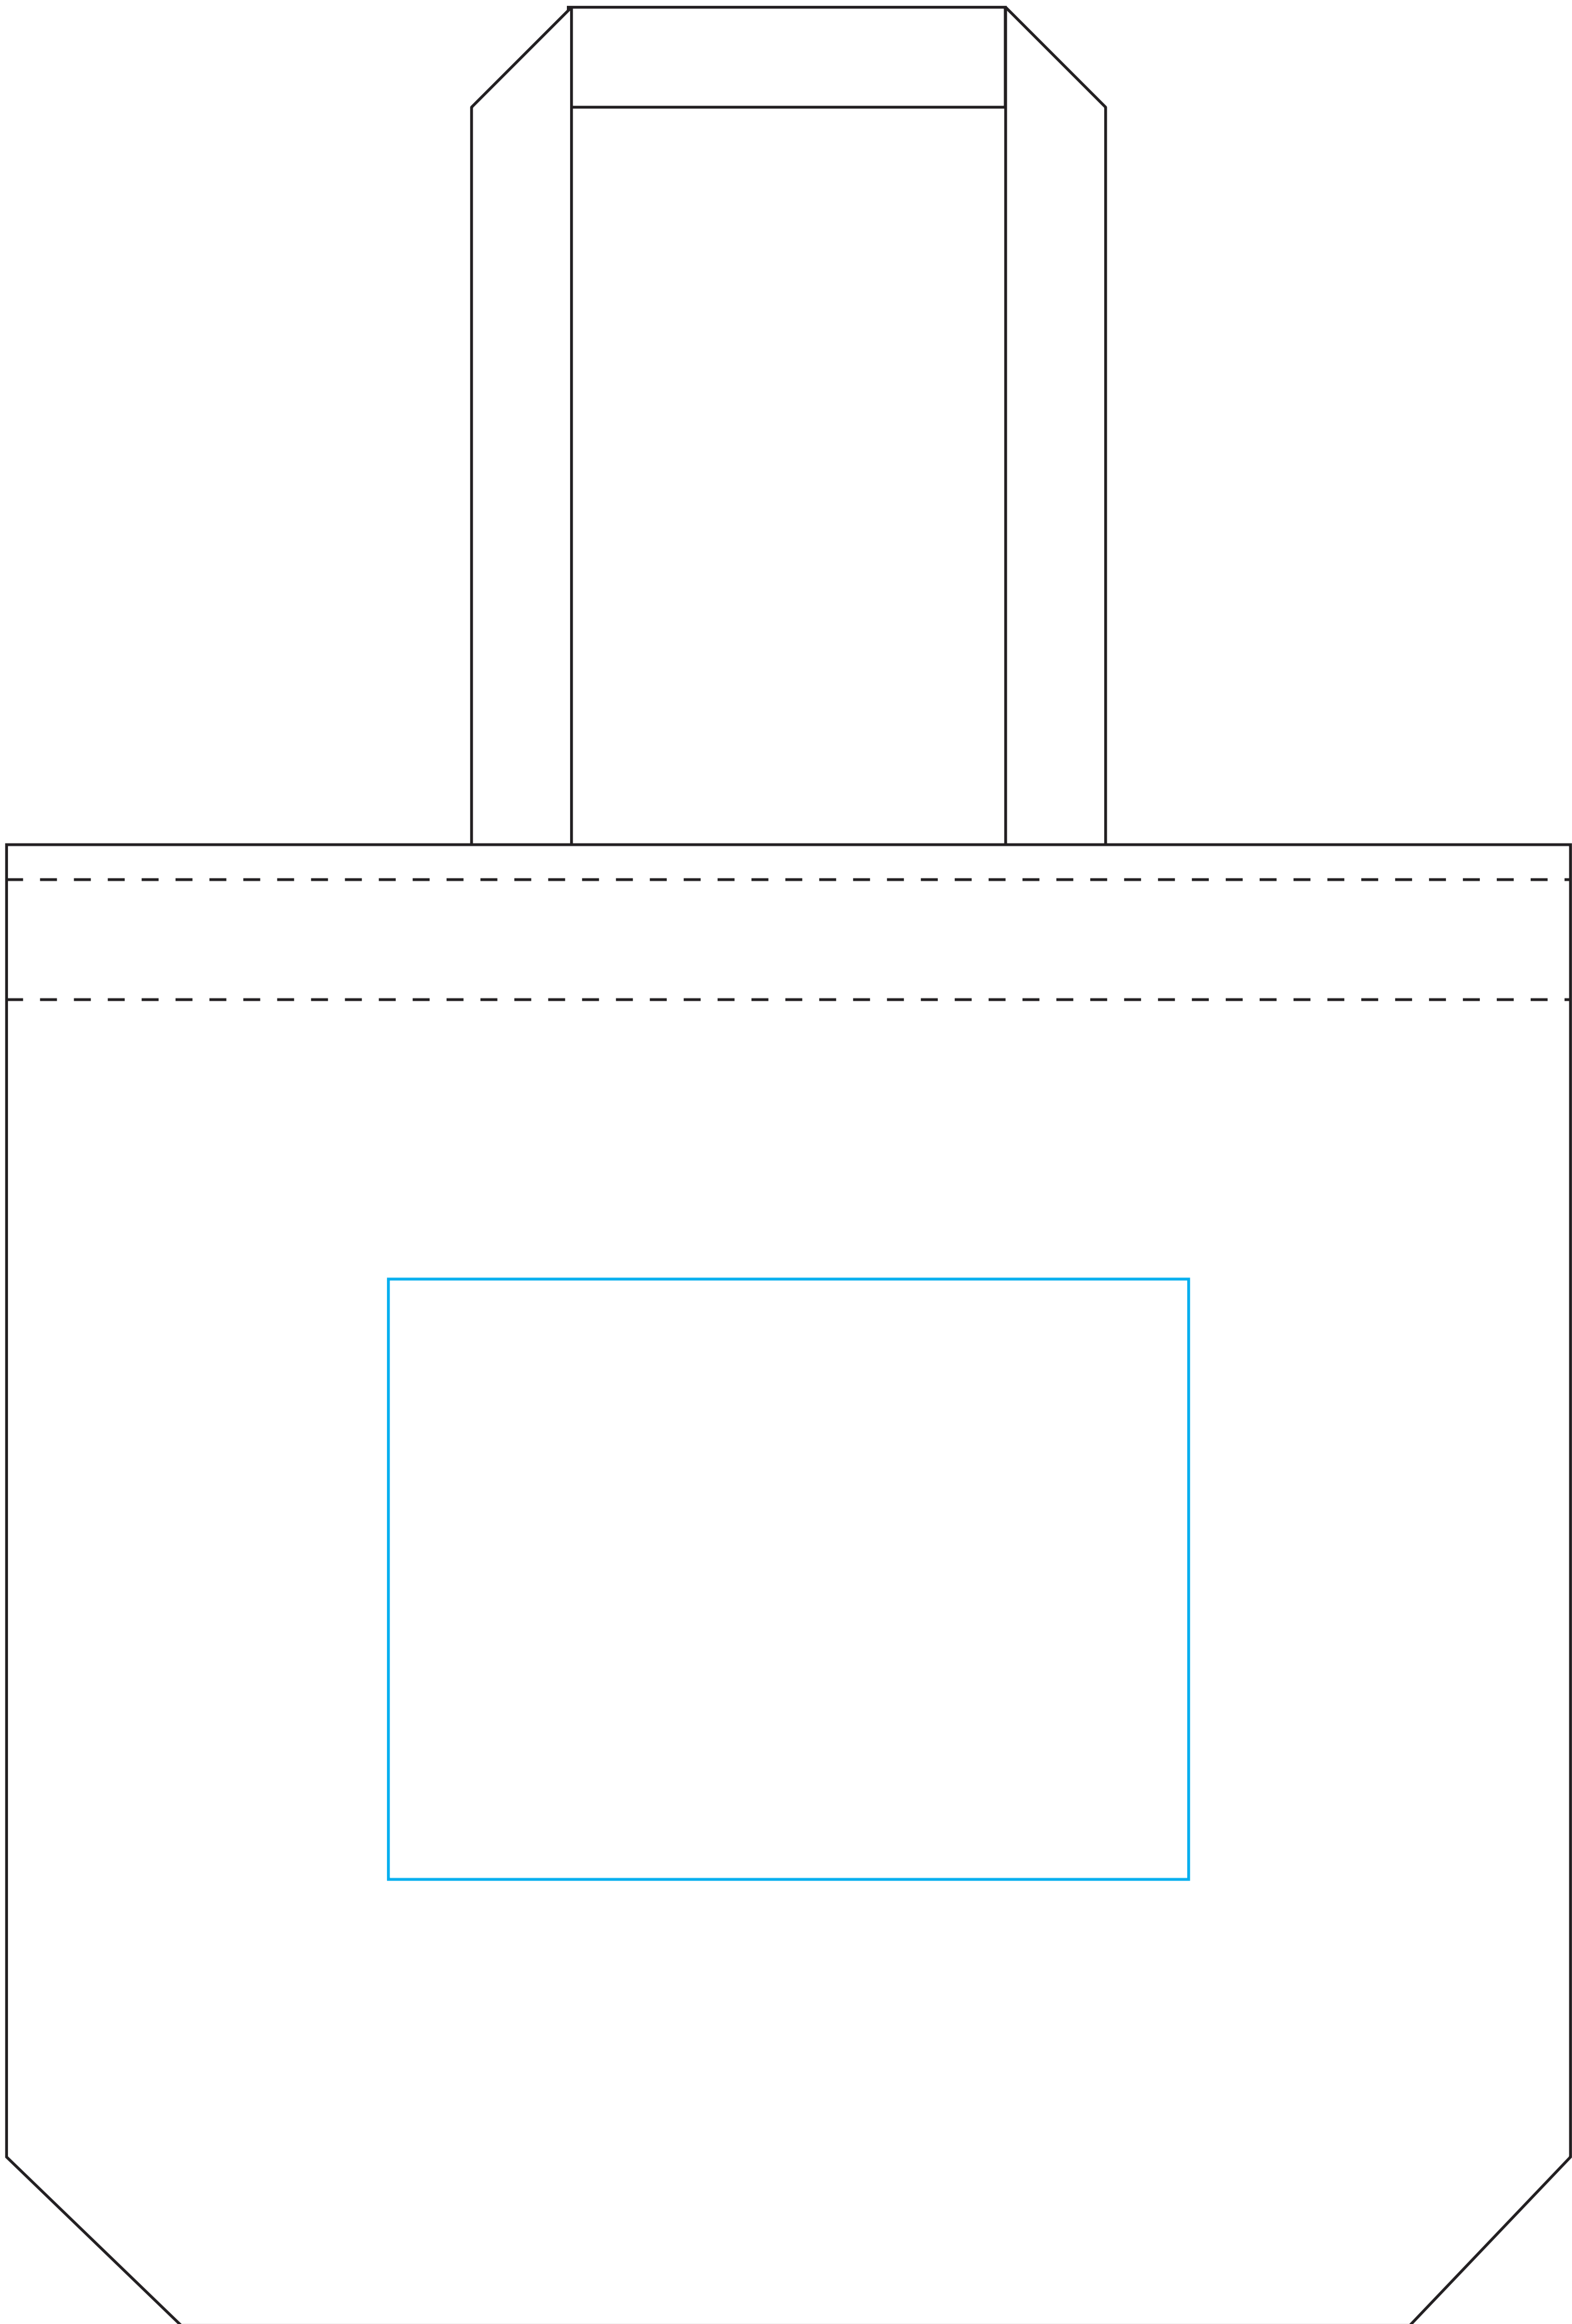

ホワイトキャンバスバッグ Lサイズ

印刷範囲