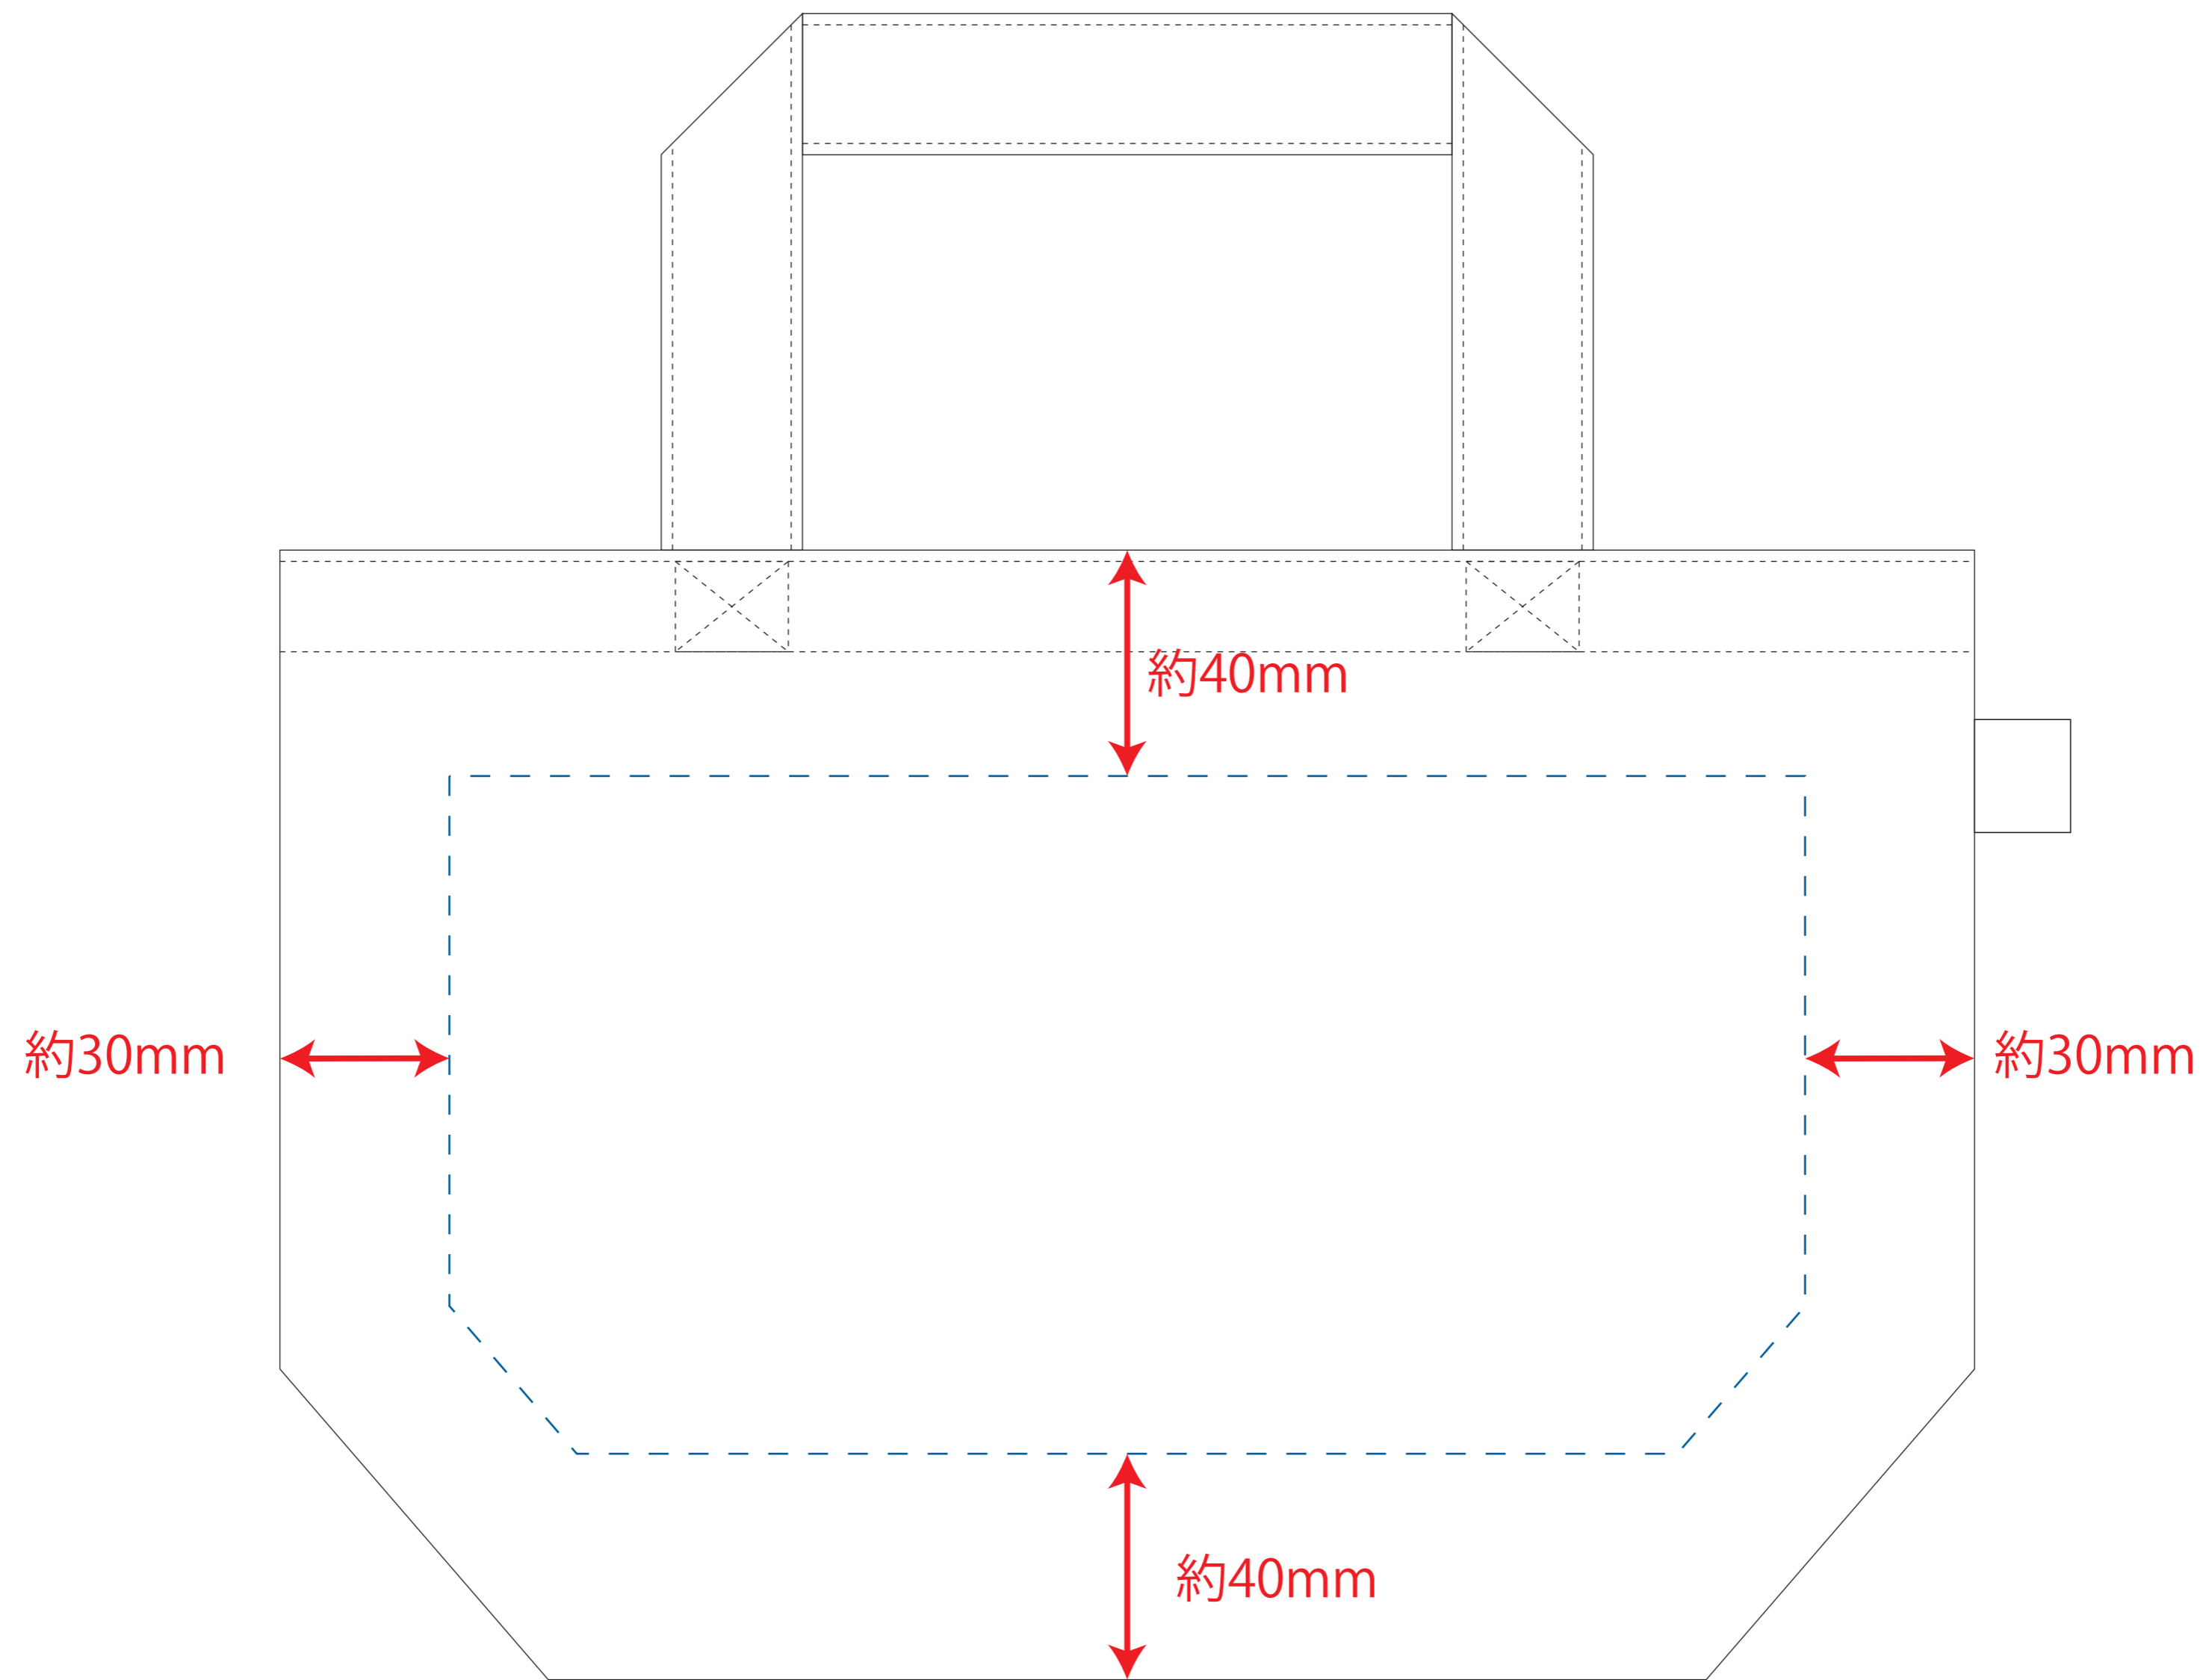

BC23

刷り範囲：W240 H120