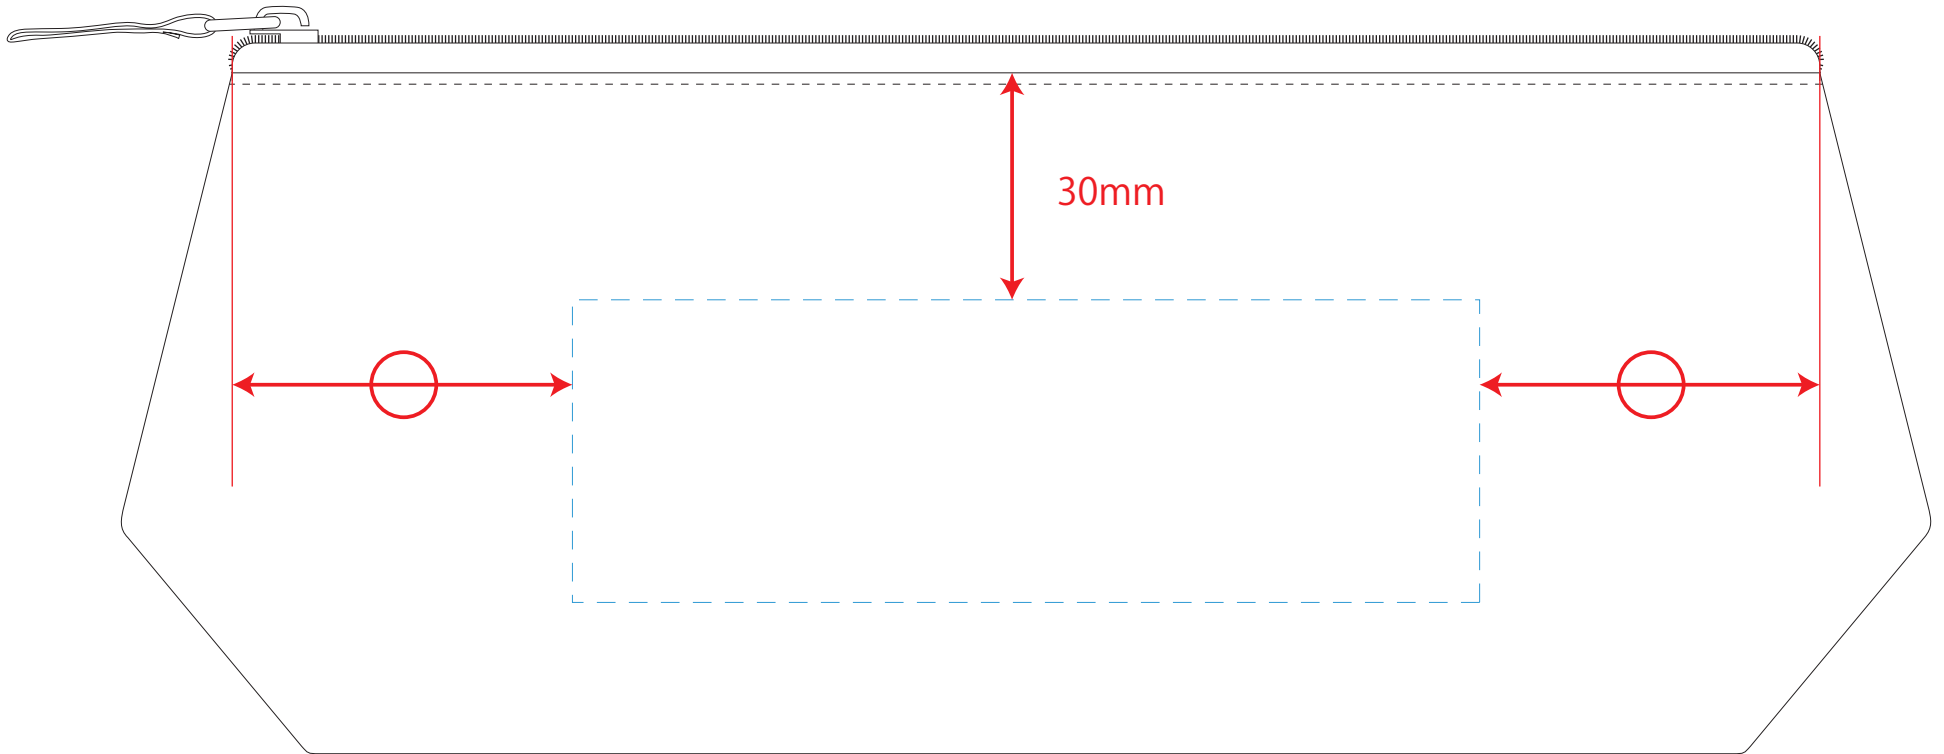

# BN07

刷り範囲: W120×H40