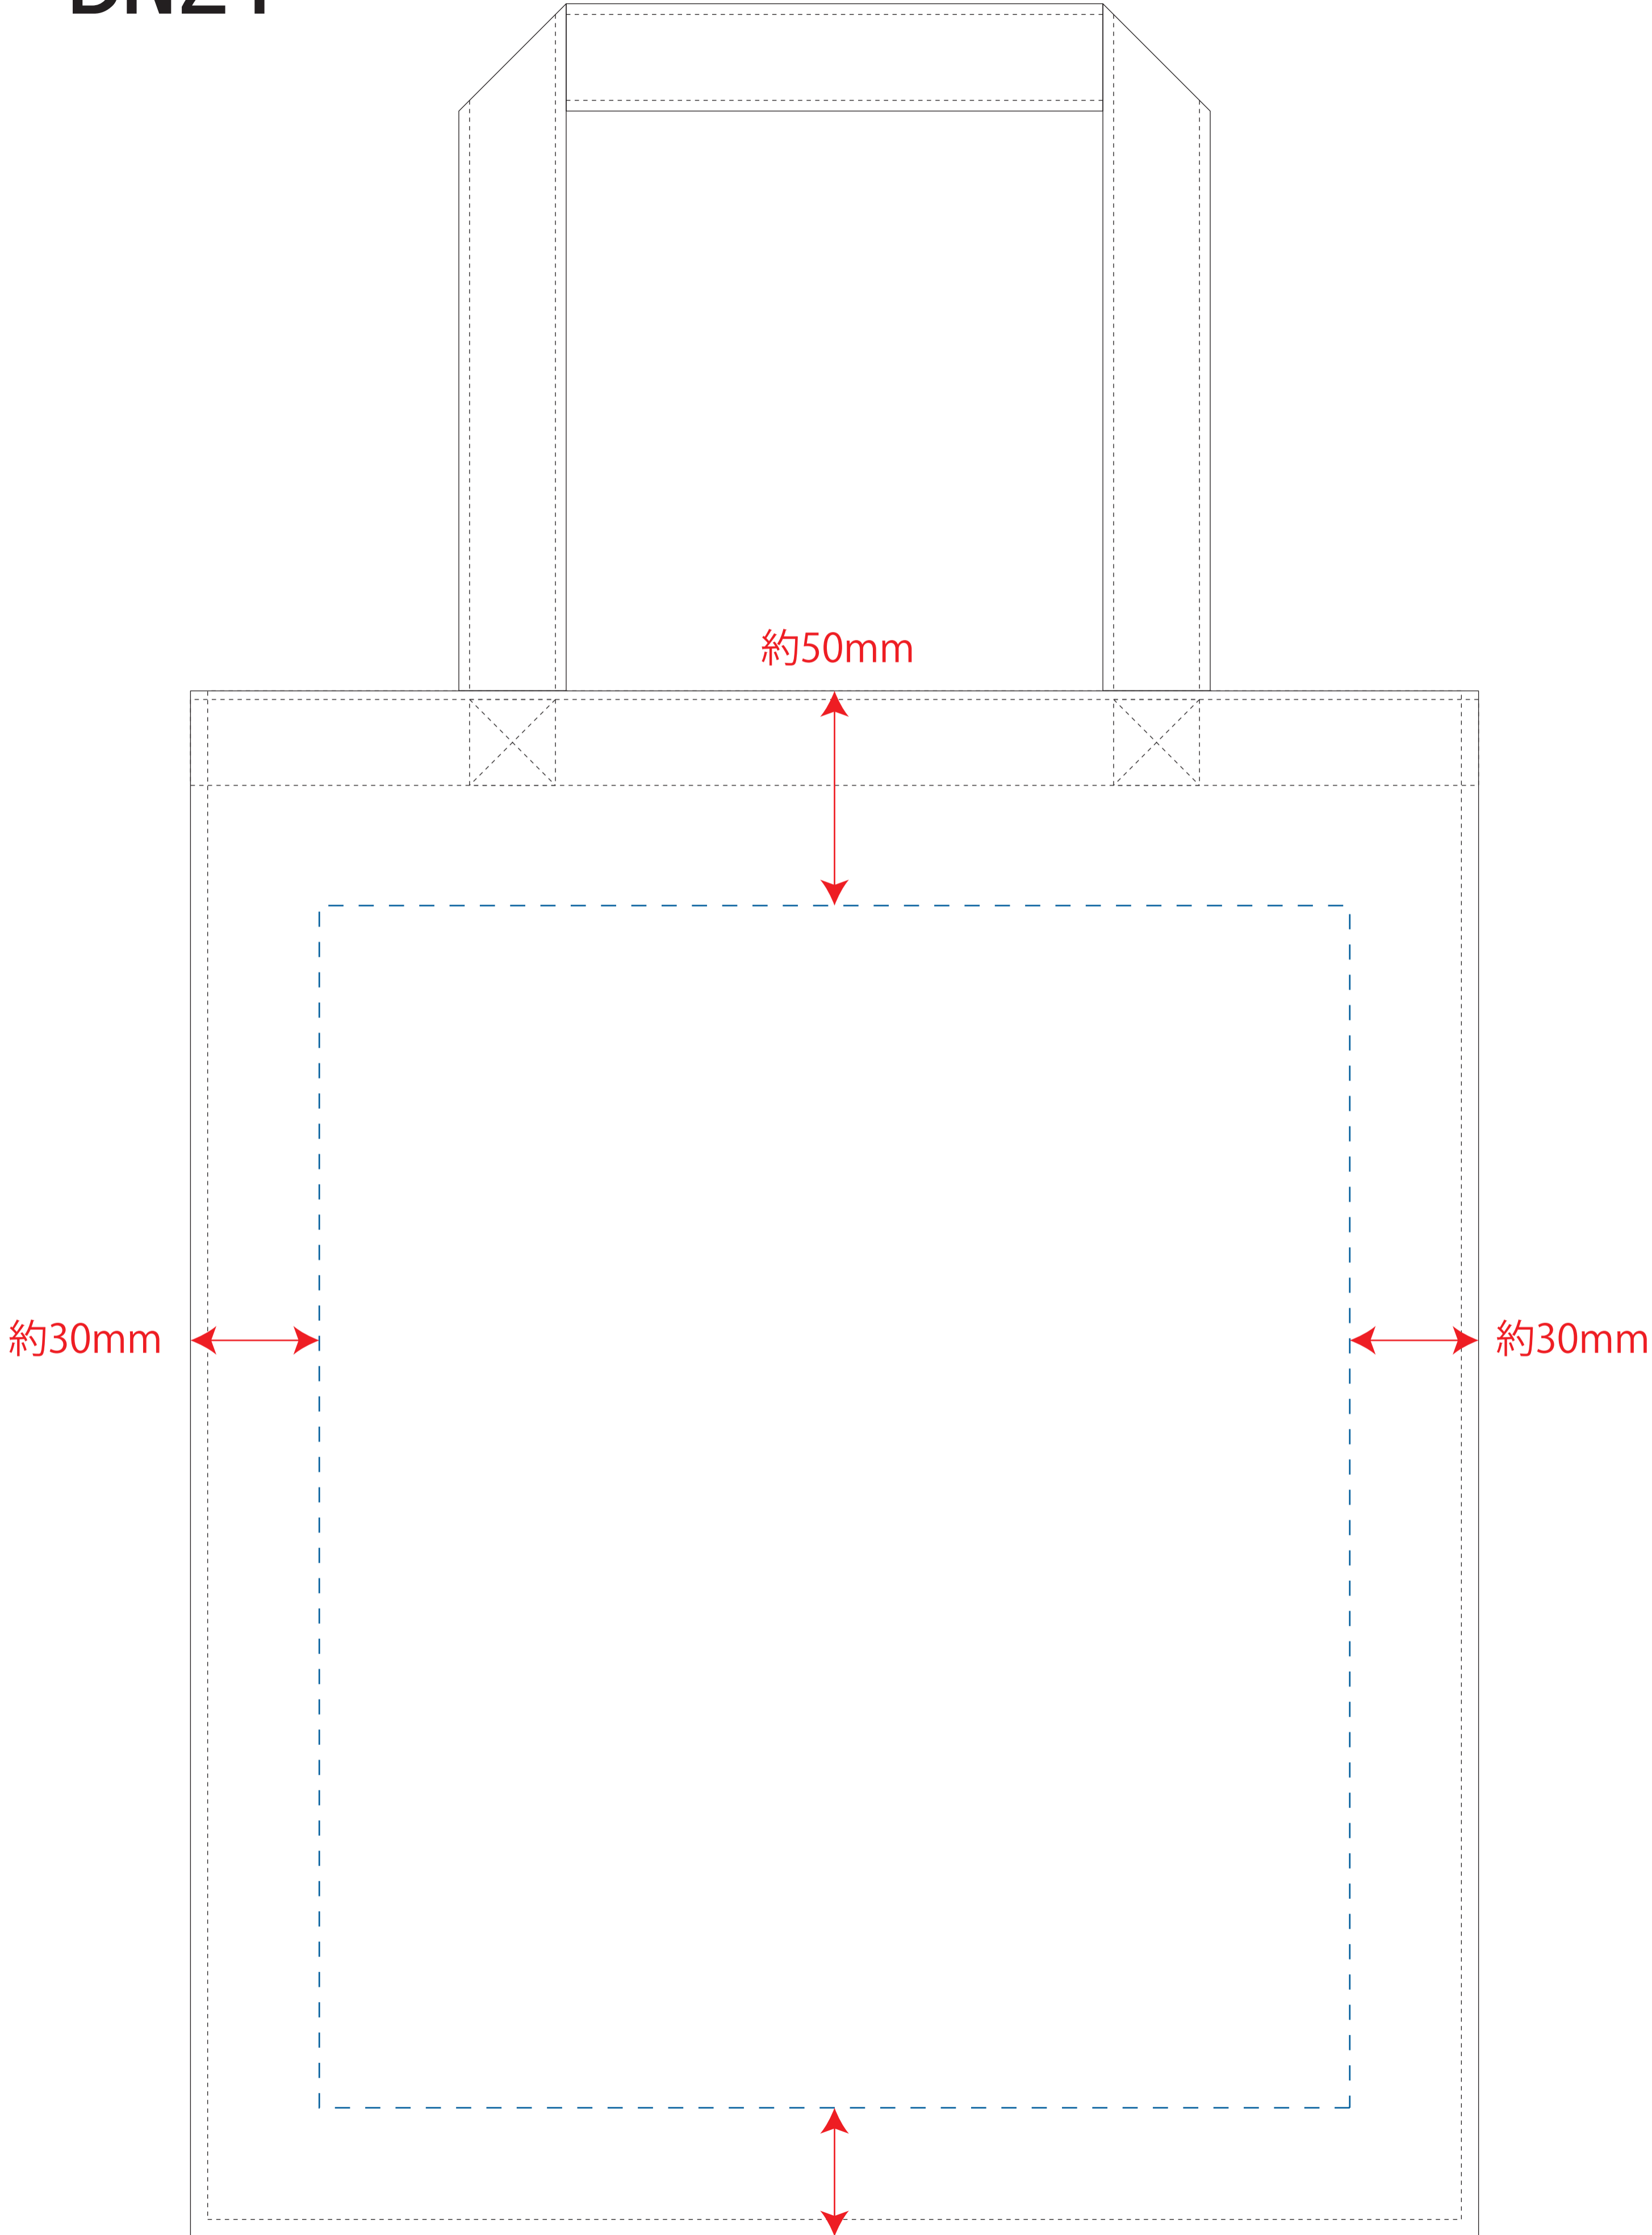

# BN21

印刷範囲:最大W240×H280mm

約30mm