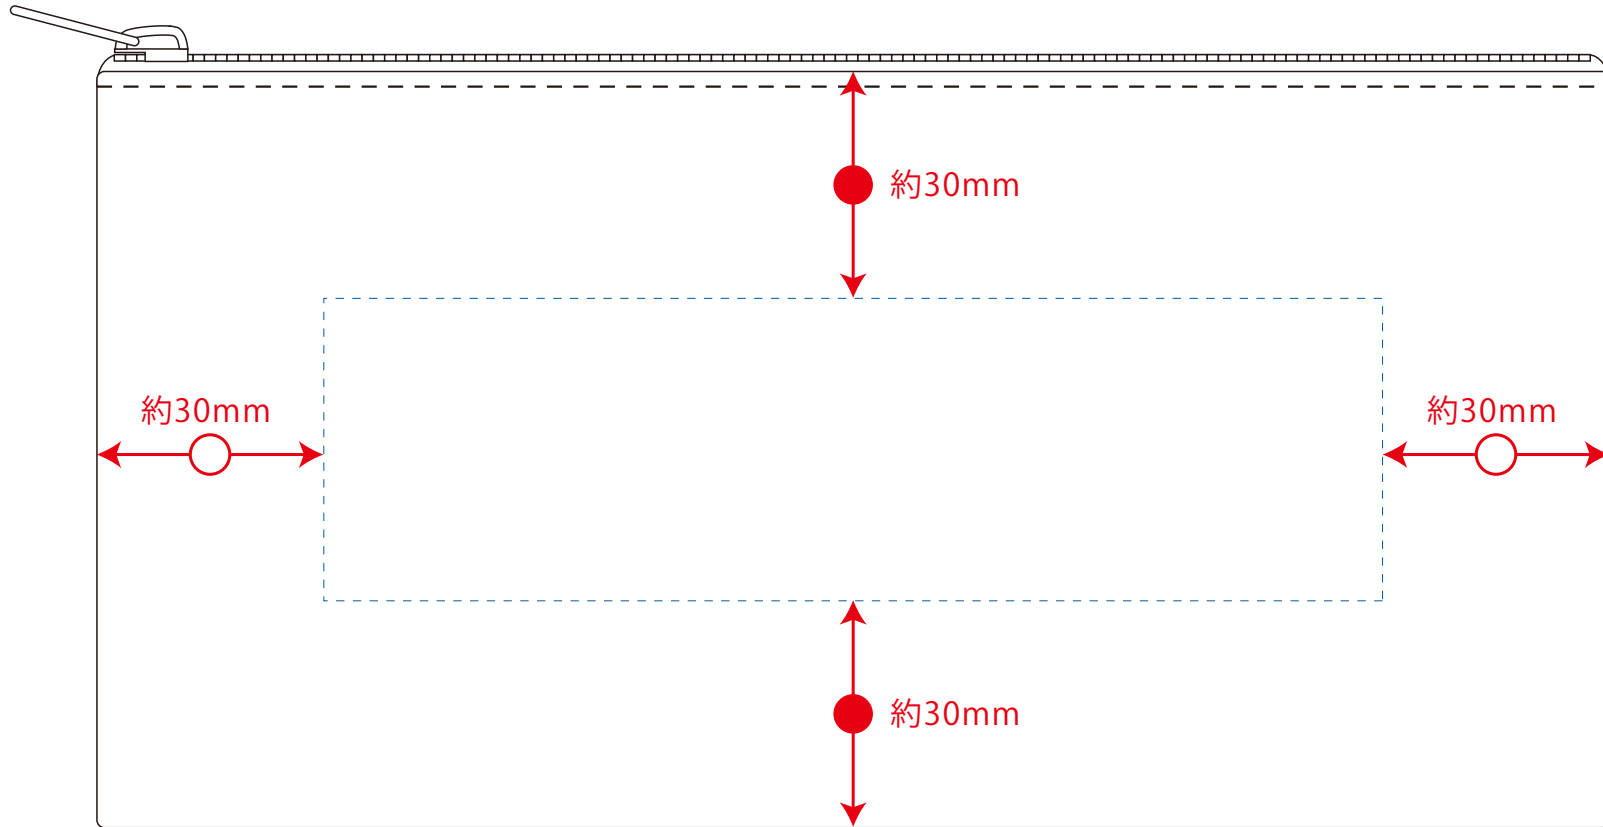

BP09 デニムフラットポーチ S

レイアウト範囲：W140×40(mm)