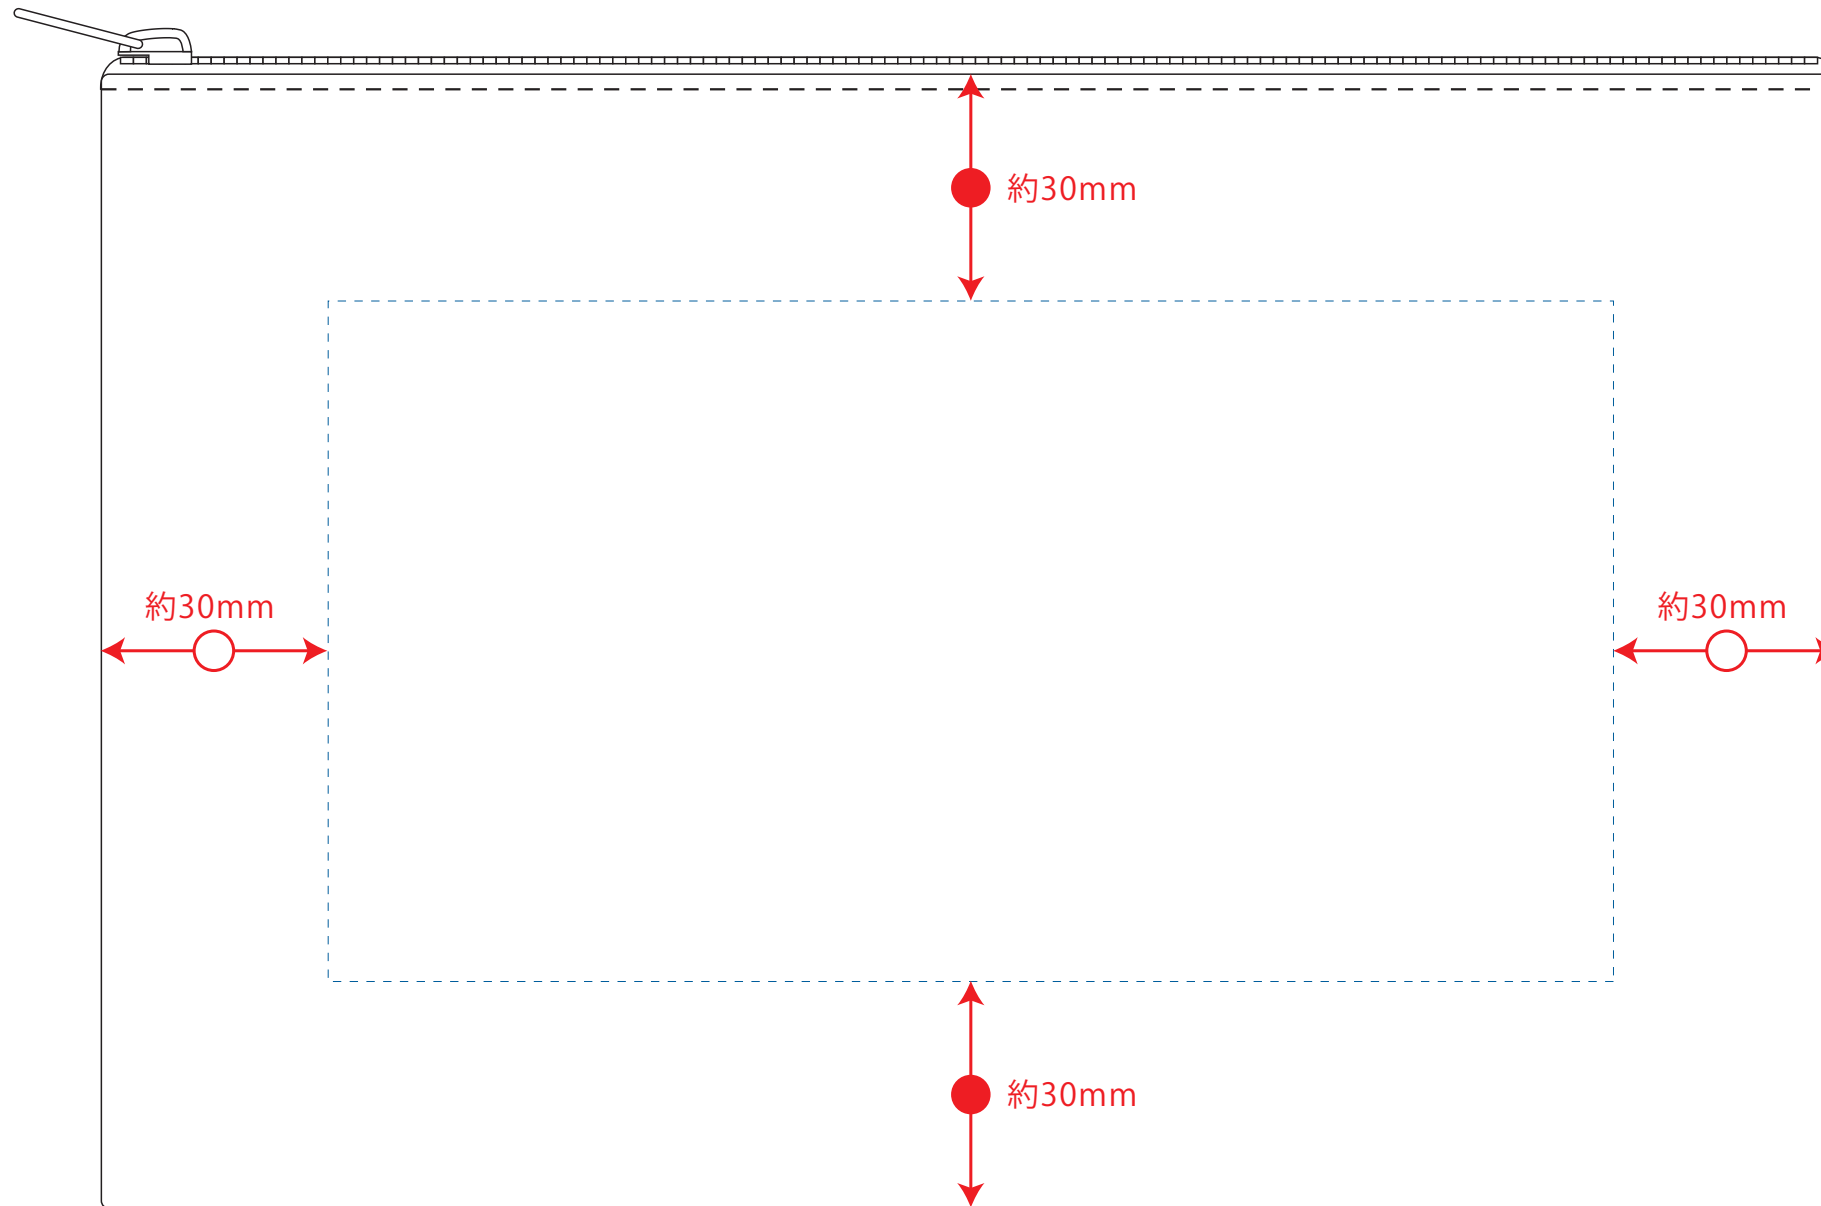

# BP10 デニムフラットポーチ M

レイアウト範囲：W170×H90 (mm)