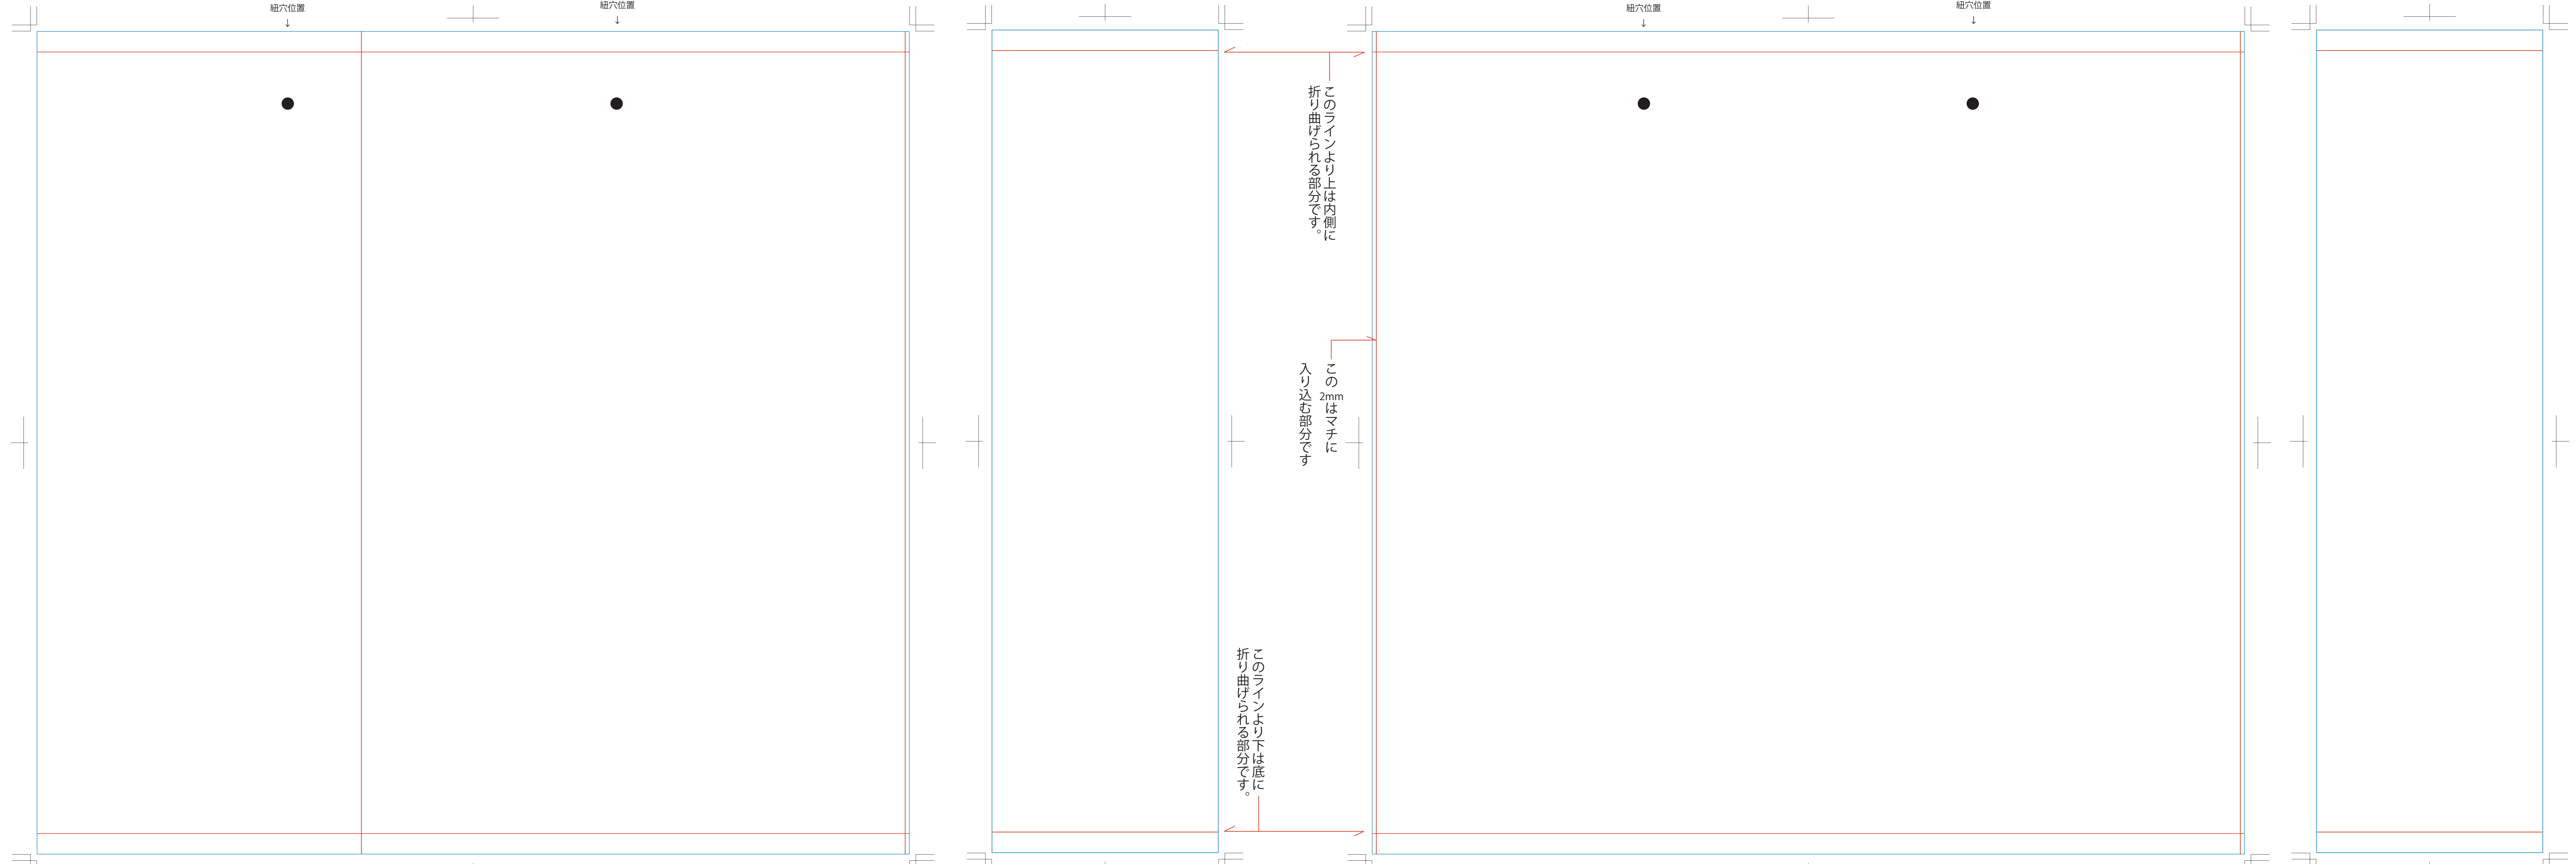

小 出来上りサイズ (W420×H380mm)

裏面

マチ左

表面

マチ右

デザイン作成サイズ (W424×H400mm)

デザイン作成サイズ  
(W110×H400mm)

デザイン作成サイズ (W424×H400mm)

デザイン作成サイズ  
(W110×H400mm)