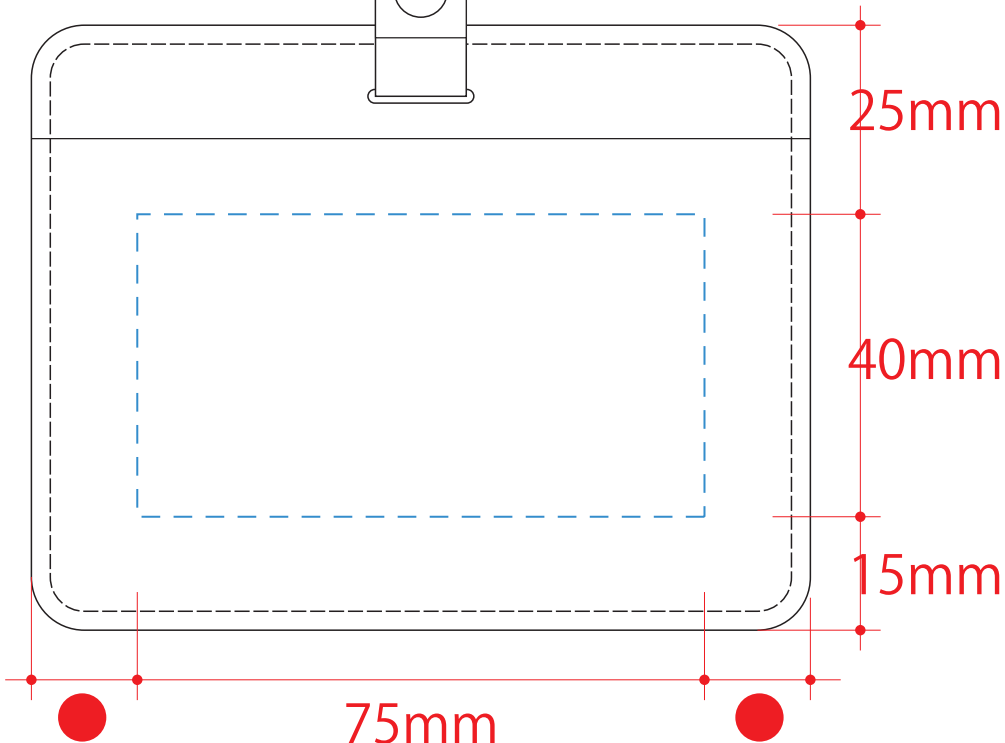

CE04

75mm

刷り範囲: B/W75×H40(mm)