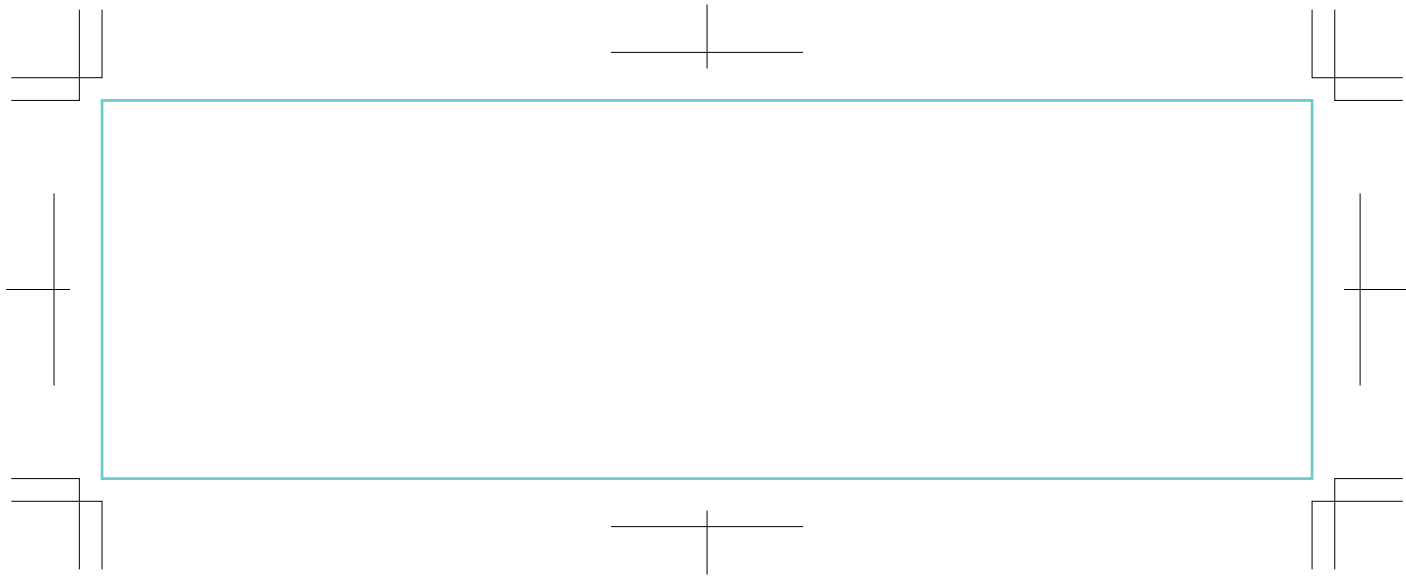

とっくりプレート (W160×H50mm)

 印刷範囲