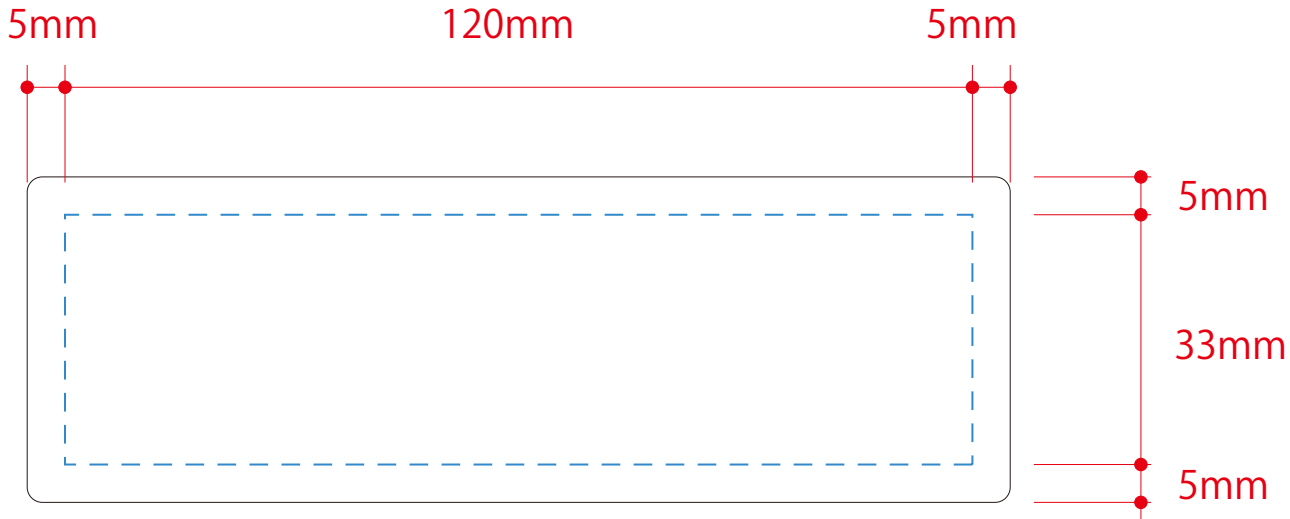

FW03

※OPEN

刷り範囲:W120×H33(mm)