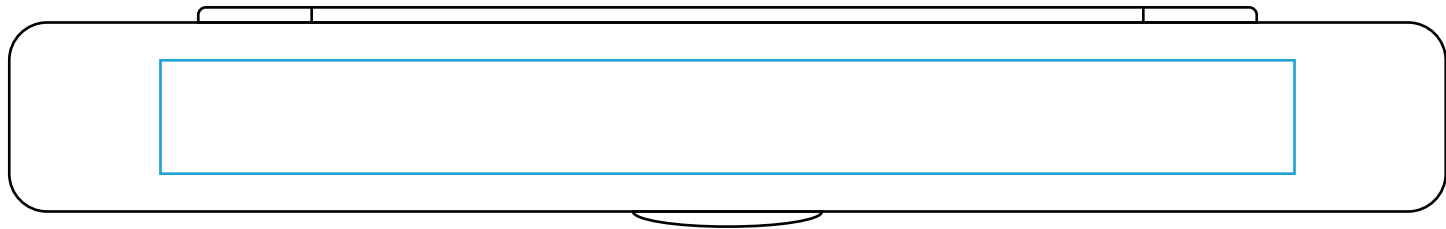

FW08 3色お箸セット

 印刷範囲