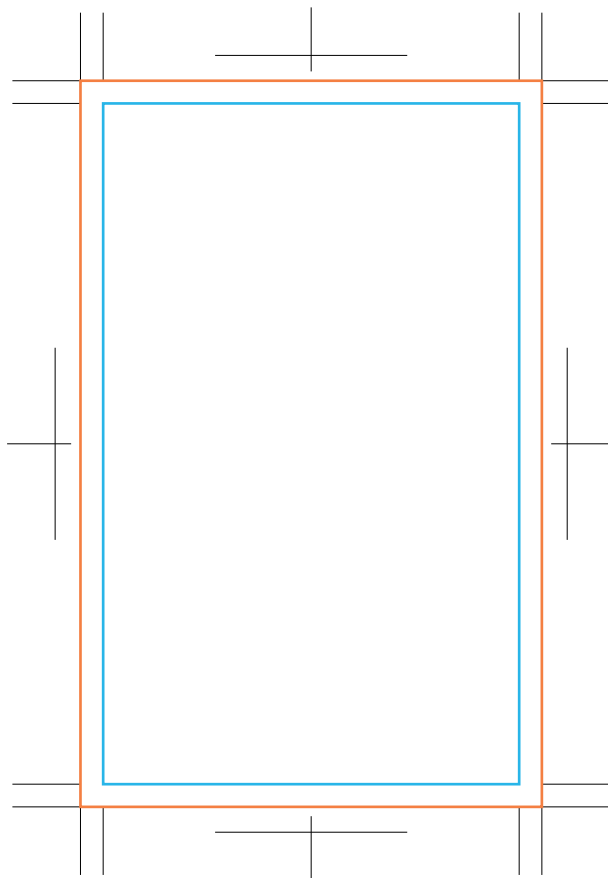

八角：19×19mm

台紙：H55×90mm

 印刷範囲

 仕上り線

 塗足し線