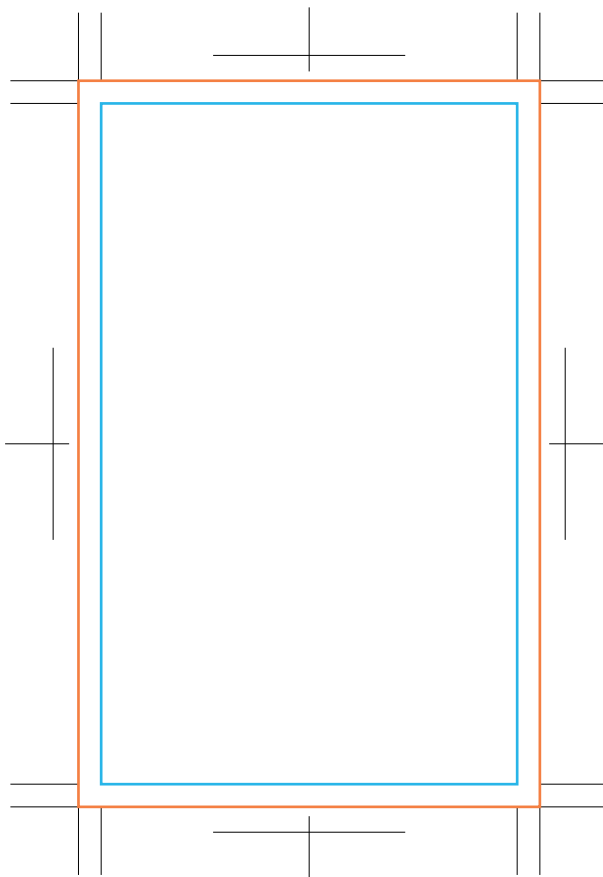

ハート：φ7mm

台紙：H55×90mm

○ 印刷範囲

□ 仕上り線

□ 塗足し線