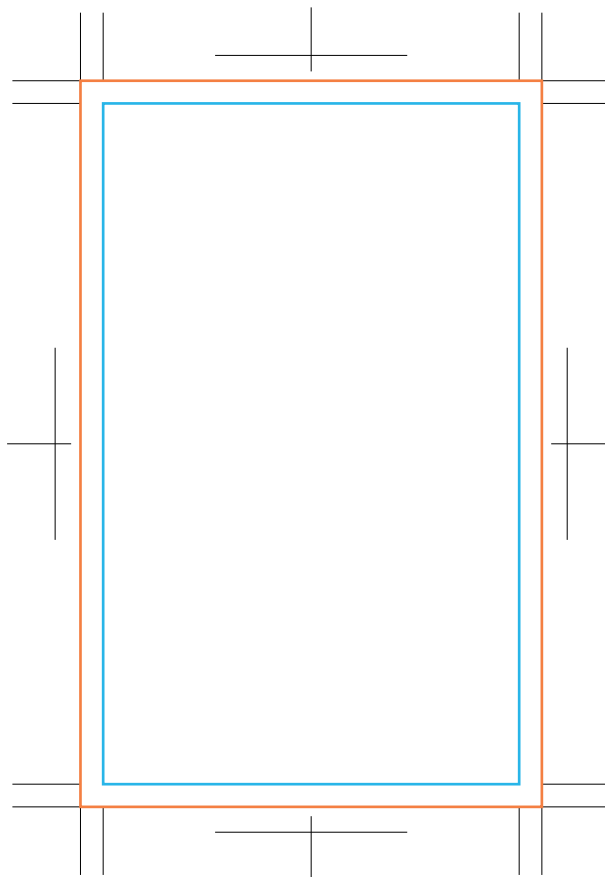

太鼓:印刷範囲φ20mm

○ 印刷範囲

台紙: H55×90mm

□ 仕上り線

□ 塗足し線