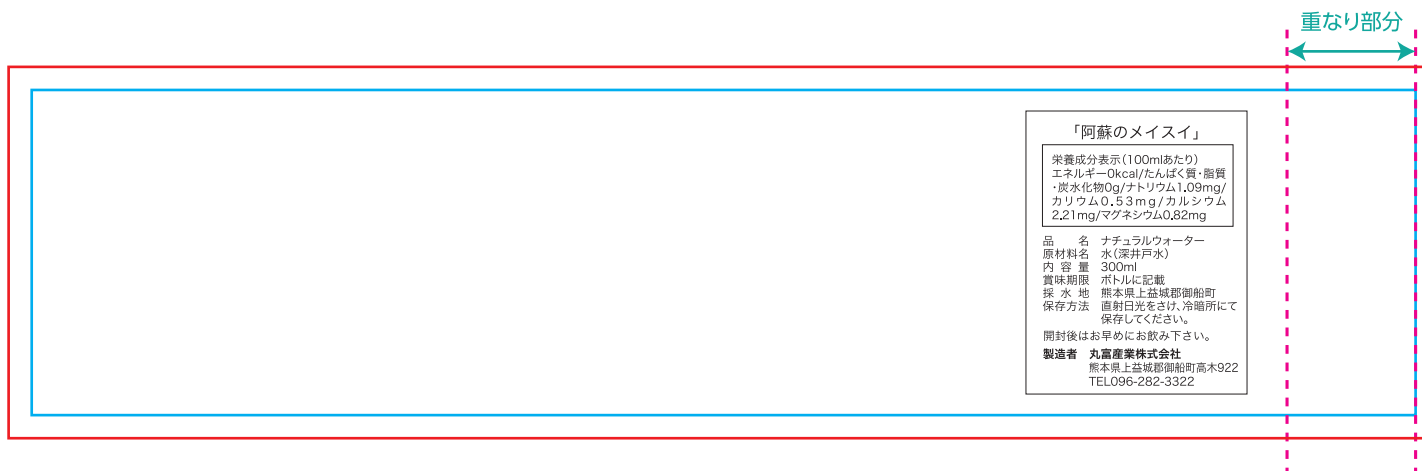

JD01 300ml水 コート紙

 印刷範囲  塗り足し

※重なり部分はボトルに巻くと見えなくなりますが、巻く際に多少のズレが生じるため、絵柄を入れてください。