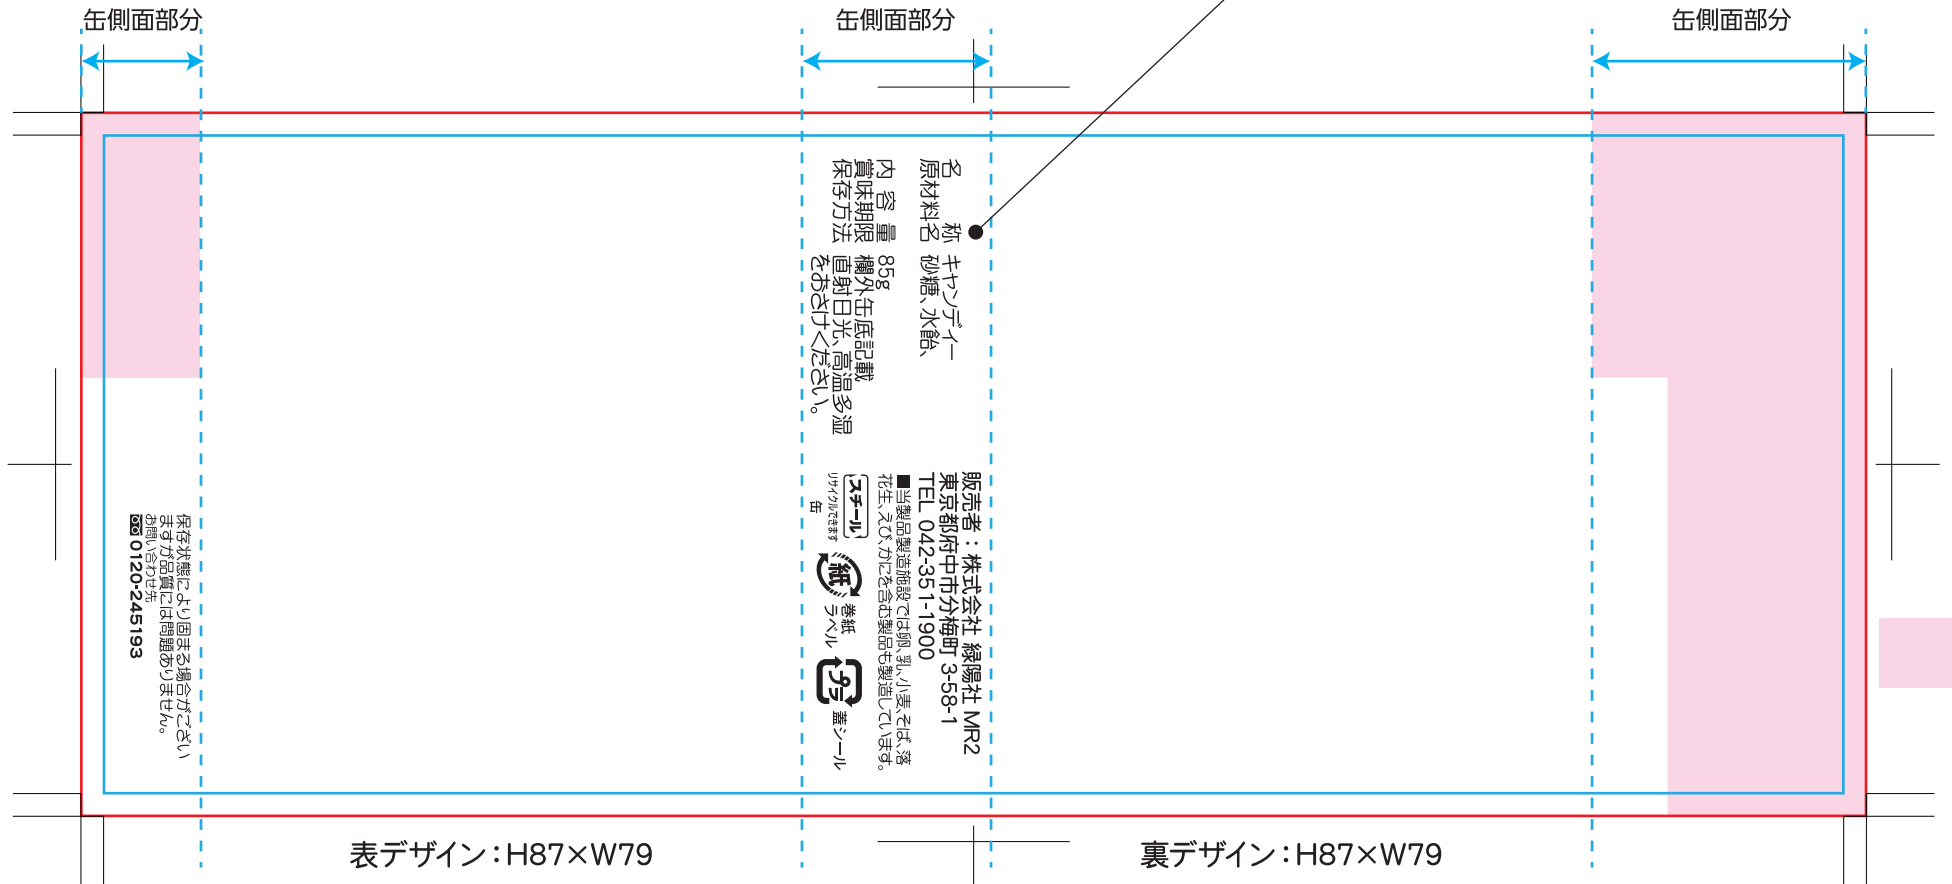

# JF07 懐かしドロップ

※デザインとテンプレートはレイヤーを分けてご入稿ください。

サイズ：W230×H87mm

印刷範囲 塗り足し ラベル重なり部分(隠れて見えなくなります)

任意の商品名をご記入ください。※書体の指定はできません

商品名

表デザイン：H87×W79

裏デザイン：H87×W79