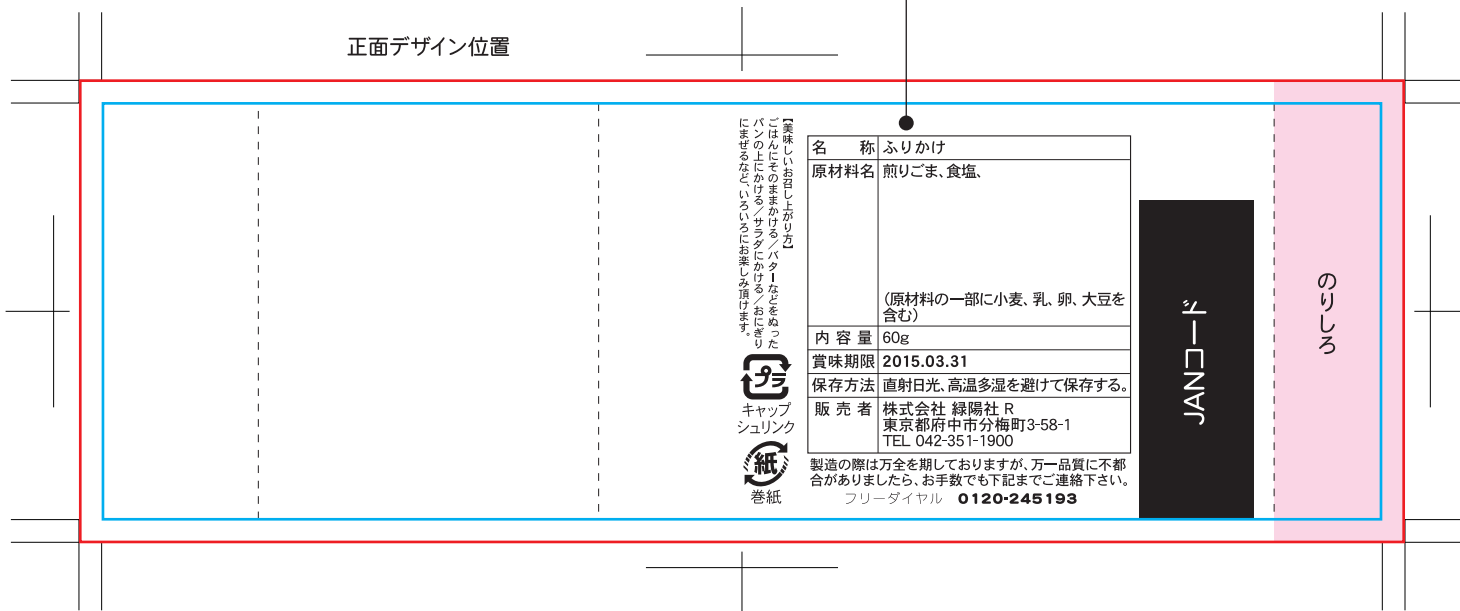

おもしろふりかけ

※キャラクターやロゴマークなど、切れてはいけないものは印刷範囲の枠より2mm以上内側に配置してください。

※テンプレートとデザインはレイヤーを分けてご入稿ください。

任意の商品名をご記入ください。
商品名 ※書体の指定はできません

印刷範囲

塗り足し

JANコード

JANコードをお持ちの場合はこの範囲内に配置してください。

ラベル重なり部分
※この範囲には切れてはいけないロゴやキャラクターを配置しないでください。