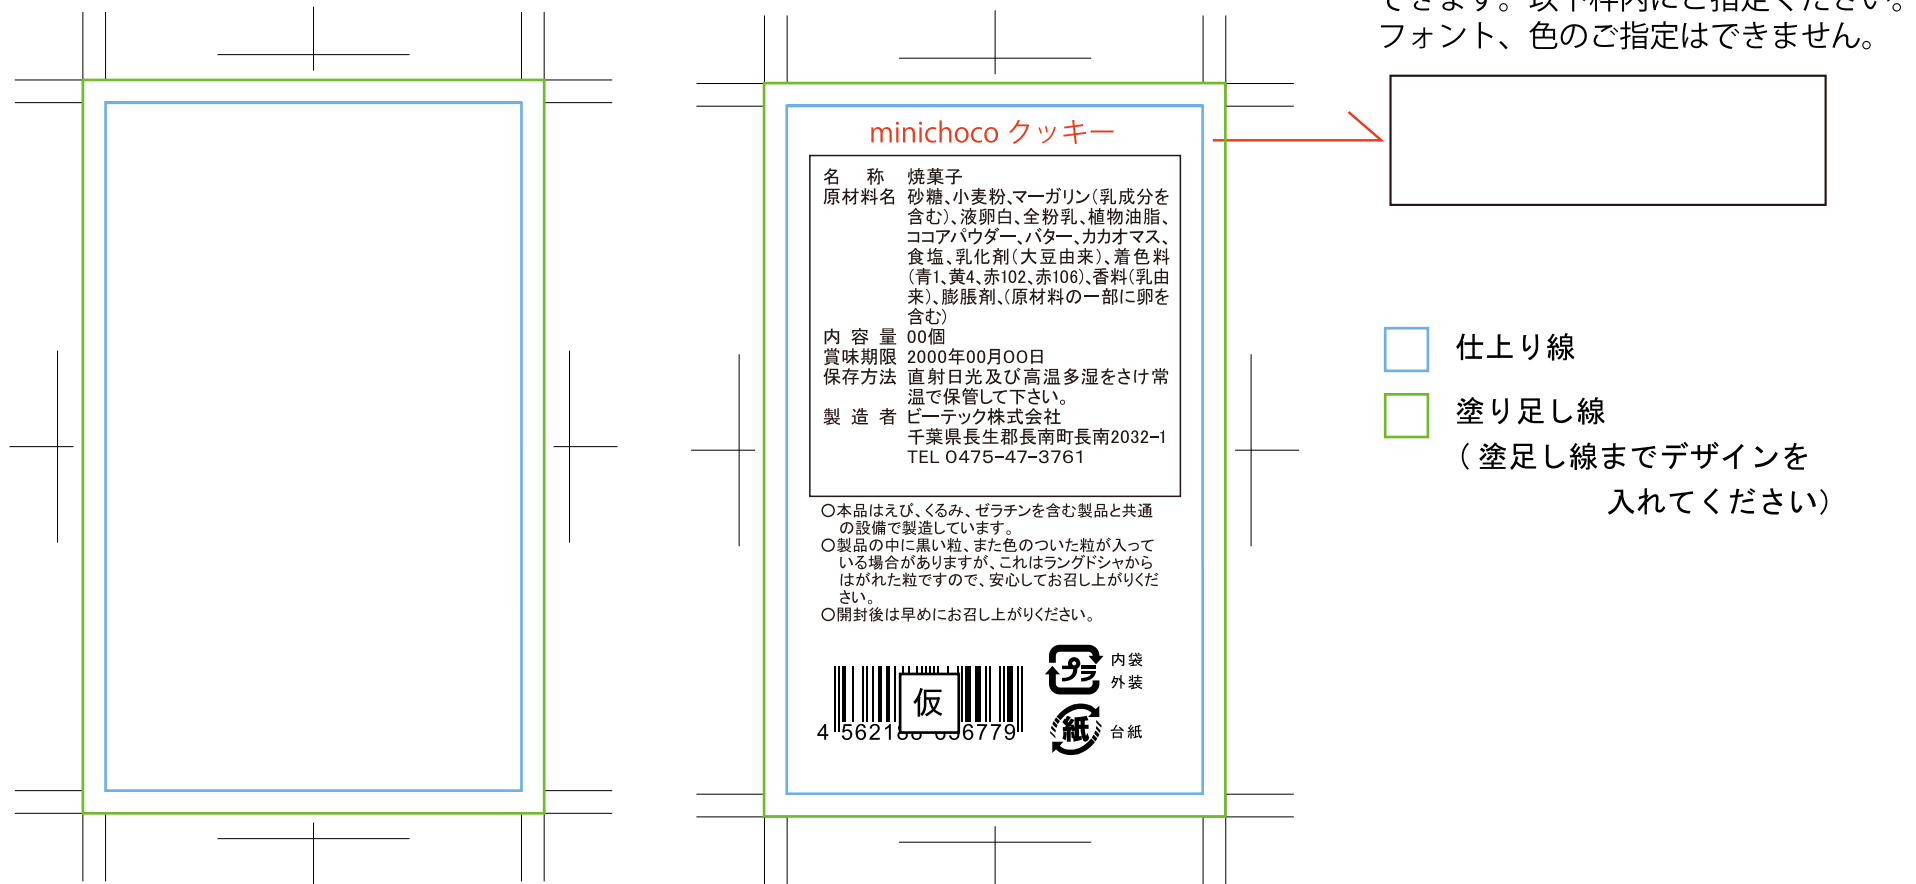

# ミニチョコクッキー（1個台紙）：55 x 91mm

表4C

裏(スミ)