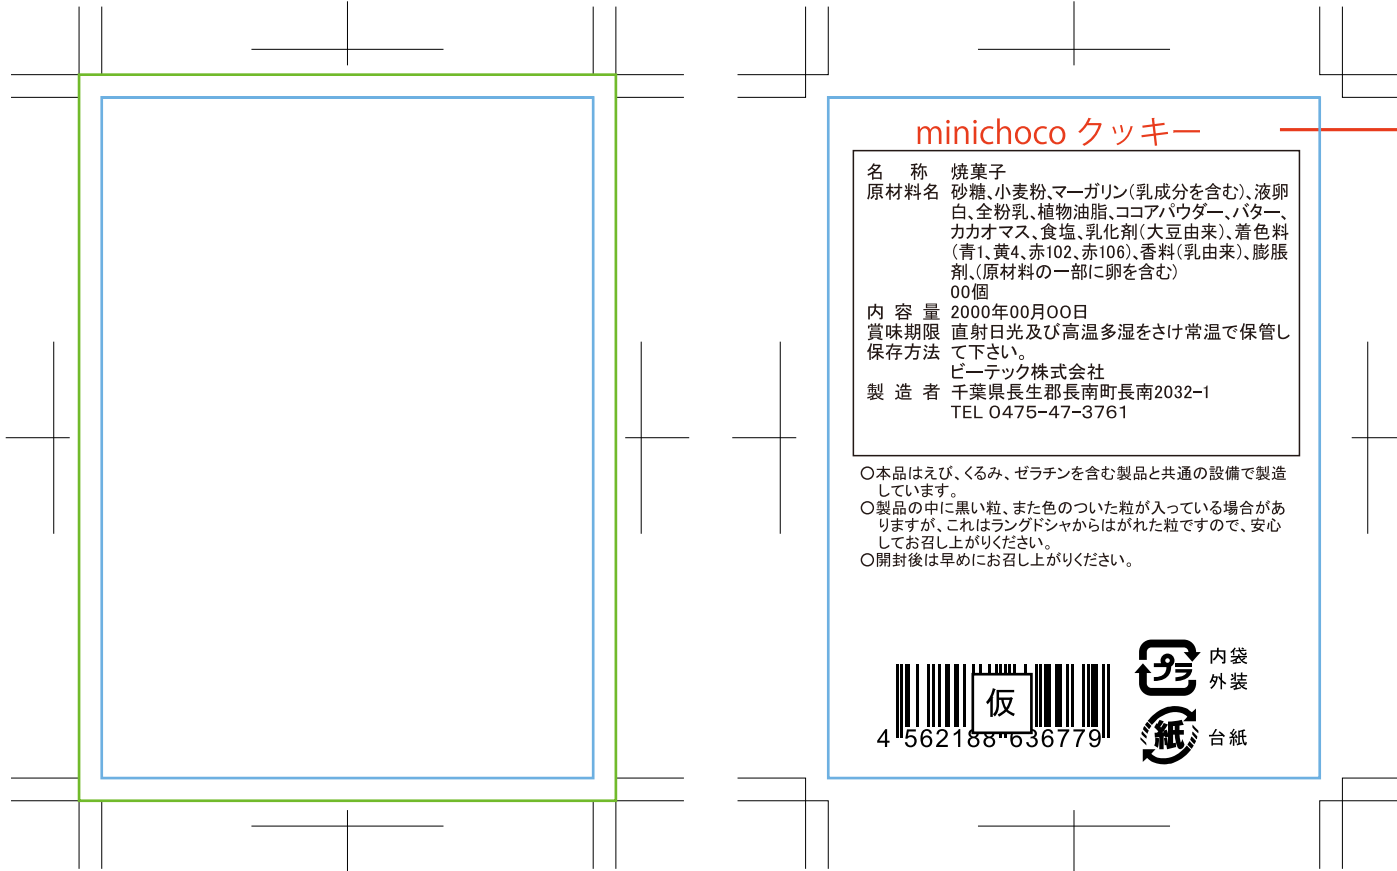

ミニチョコクッキー (2個用台紙) : 65 x 90mm

表4C

裏 (スミ)

商品名をご自由に入れることができます。以下枠内にご指定ください。フォント、色のご指定はできません。

-  仕上り線
-  塗り足し線
(塗り足し線までデザインを入れてください)

■PSD

1. Photoshop、CLIP STUDIO PAINT等(PSDデータ読み込みが可能なペイントソフト)をお使いの方はこちらのテンプレートをご利用ください。
2. ご入稿データは必ず、レイヤーを統合せずにPSDデータへの書き出しをお願いします。
3. cpg、cst、saなどの拡張子データでのご入稿は承れません。