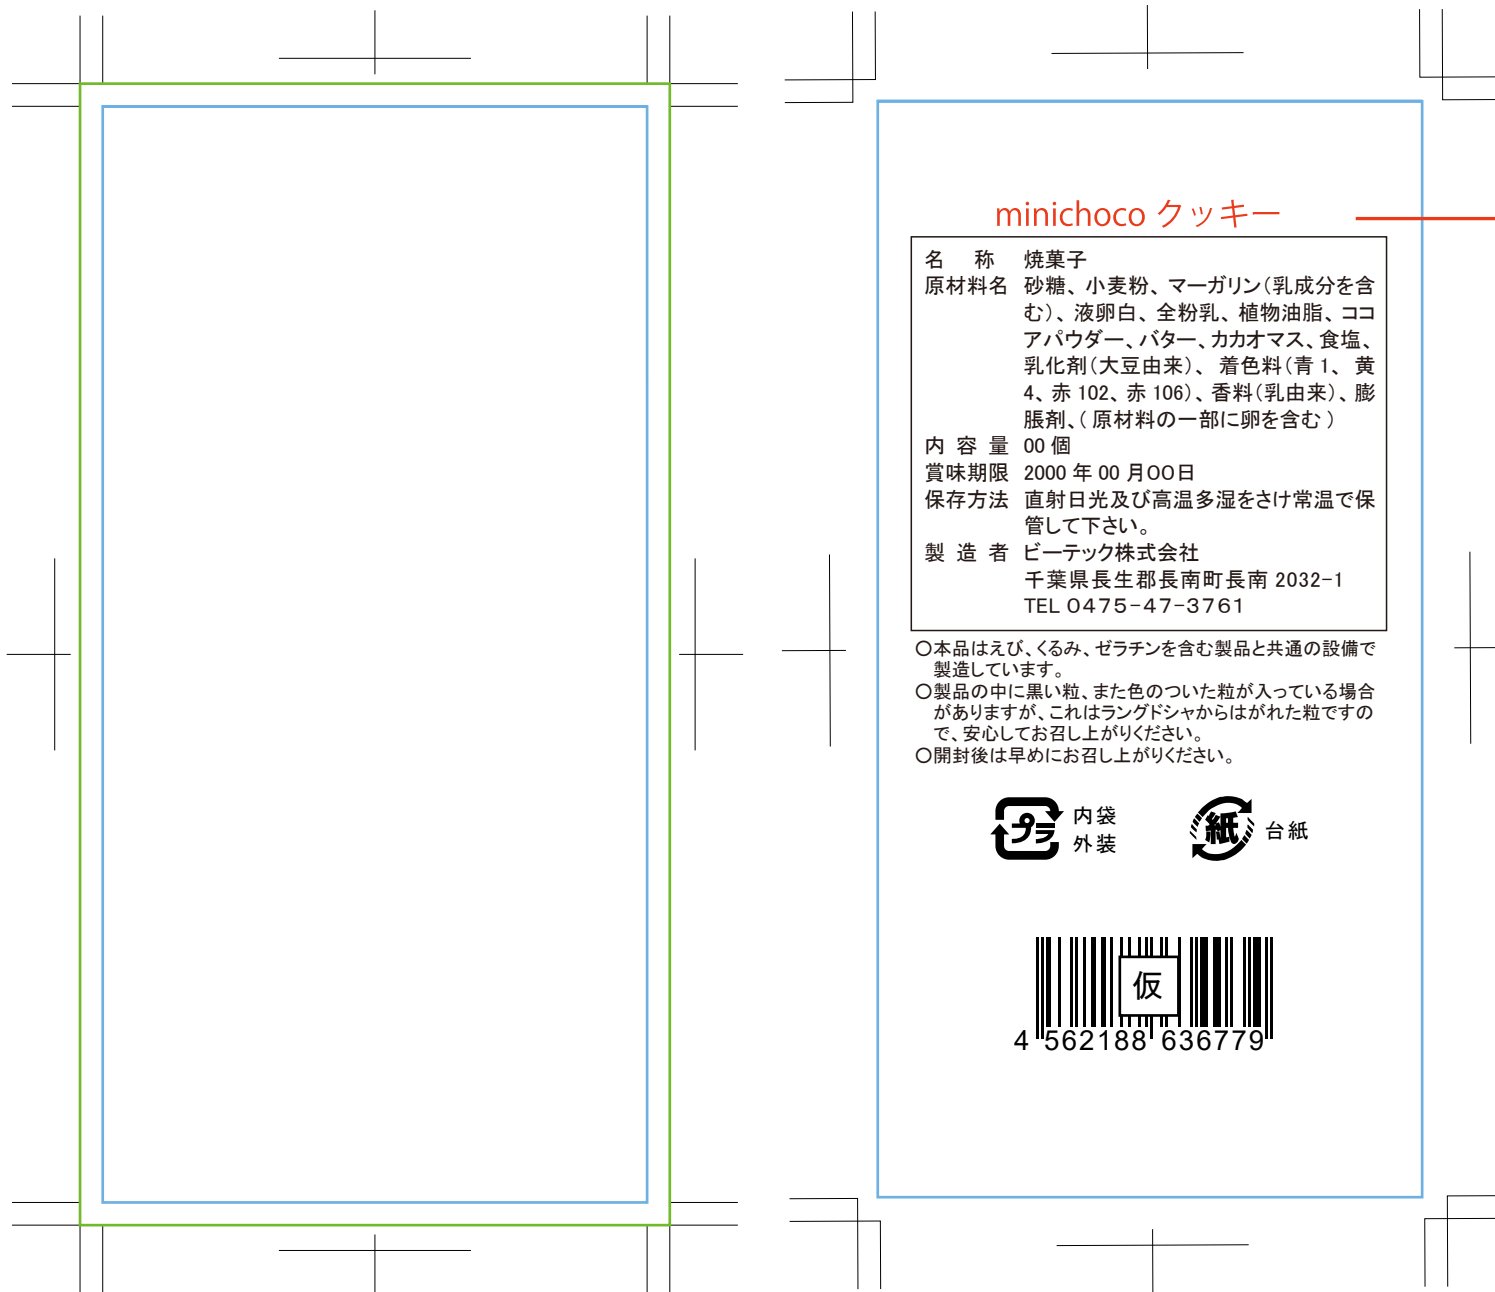

# ミニチョコクッキー (3個用台紙) : 72 x 145mm

表4C

裏 (スミ)

商品名をご自由に入れることができます。以下枠内にご指定ください。フォント、色のご指定はできません。

-  仕上り線
-  塗り足し線  
(塗り足し線までデザインを入れてください)