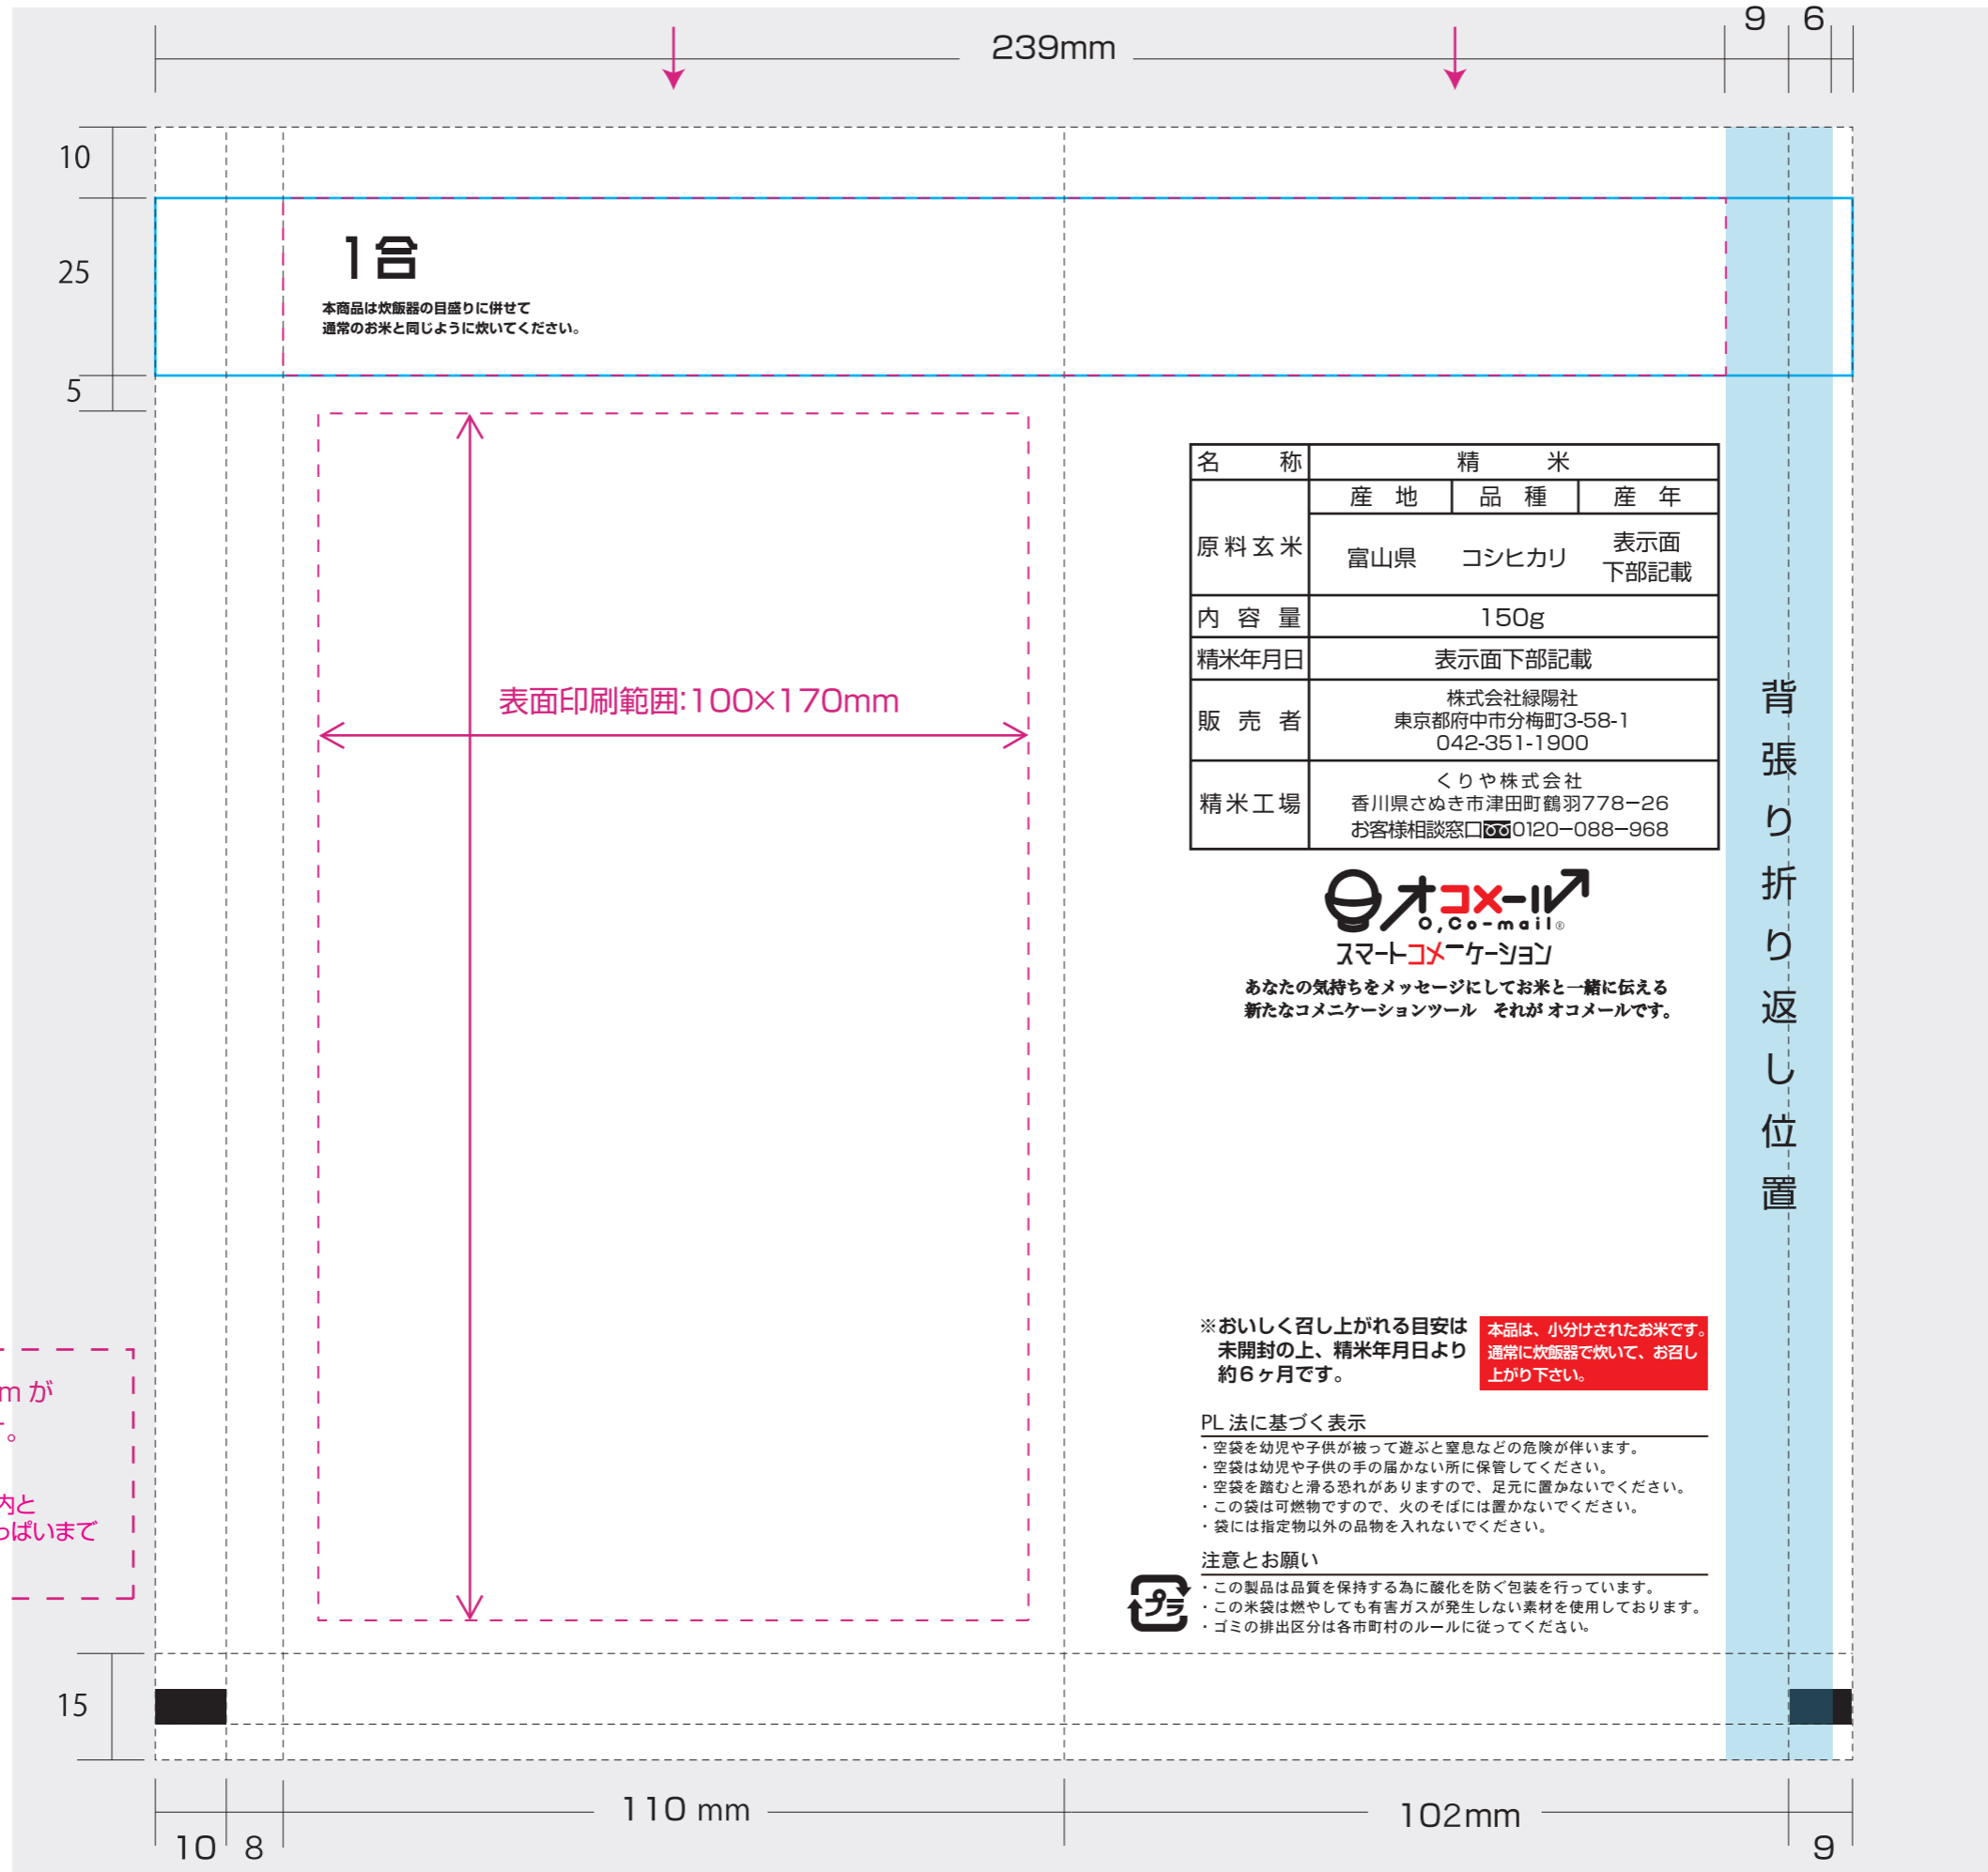

JF17 おもいをコメて

オコメール150g

・テンプレートと画像は別レイヤーに分けてご入稿ください。

1合

本商品は炊飯器の目盛りに合わせて
通常のお米と同様に炊いてください。

表面印刷範囲:100×170mm

名称	精米		
	産地	品種	産年
原料玄米	富山県	コシヒカリ	表示面下部記載
内容量	150g		
精米年月日	表示面下部記載		
販売者	株式会社緑陽社 東京都府中市分梅町3-58-1 042-351-1900		
精米工場	くりや株式会社 香川県さぬき市津田町鶴羽778-26 お客様相談窓口 ☎0120-088-968		

あなたの気持ちをメッセージにしてお米と一緒に伝える
新たなコミュニケーションツール それがオコメールです。

背張り折り返し位置

ピンクの点線内 100mm×170mm がフリーに印刷できる範囲となります。

上部水色の線部分は仕上がり時に見える範囲がピンクの点線内となります。タチキリの場合は水色の線いっぱいまでデザインを配置してください。

※おいしく召し上がれる目安は未開封の上、精米年月日より約6ヶ月です。本品は、小分けされたお米です。通常に炊飯器で炊いて、お召し上がり下さい。