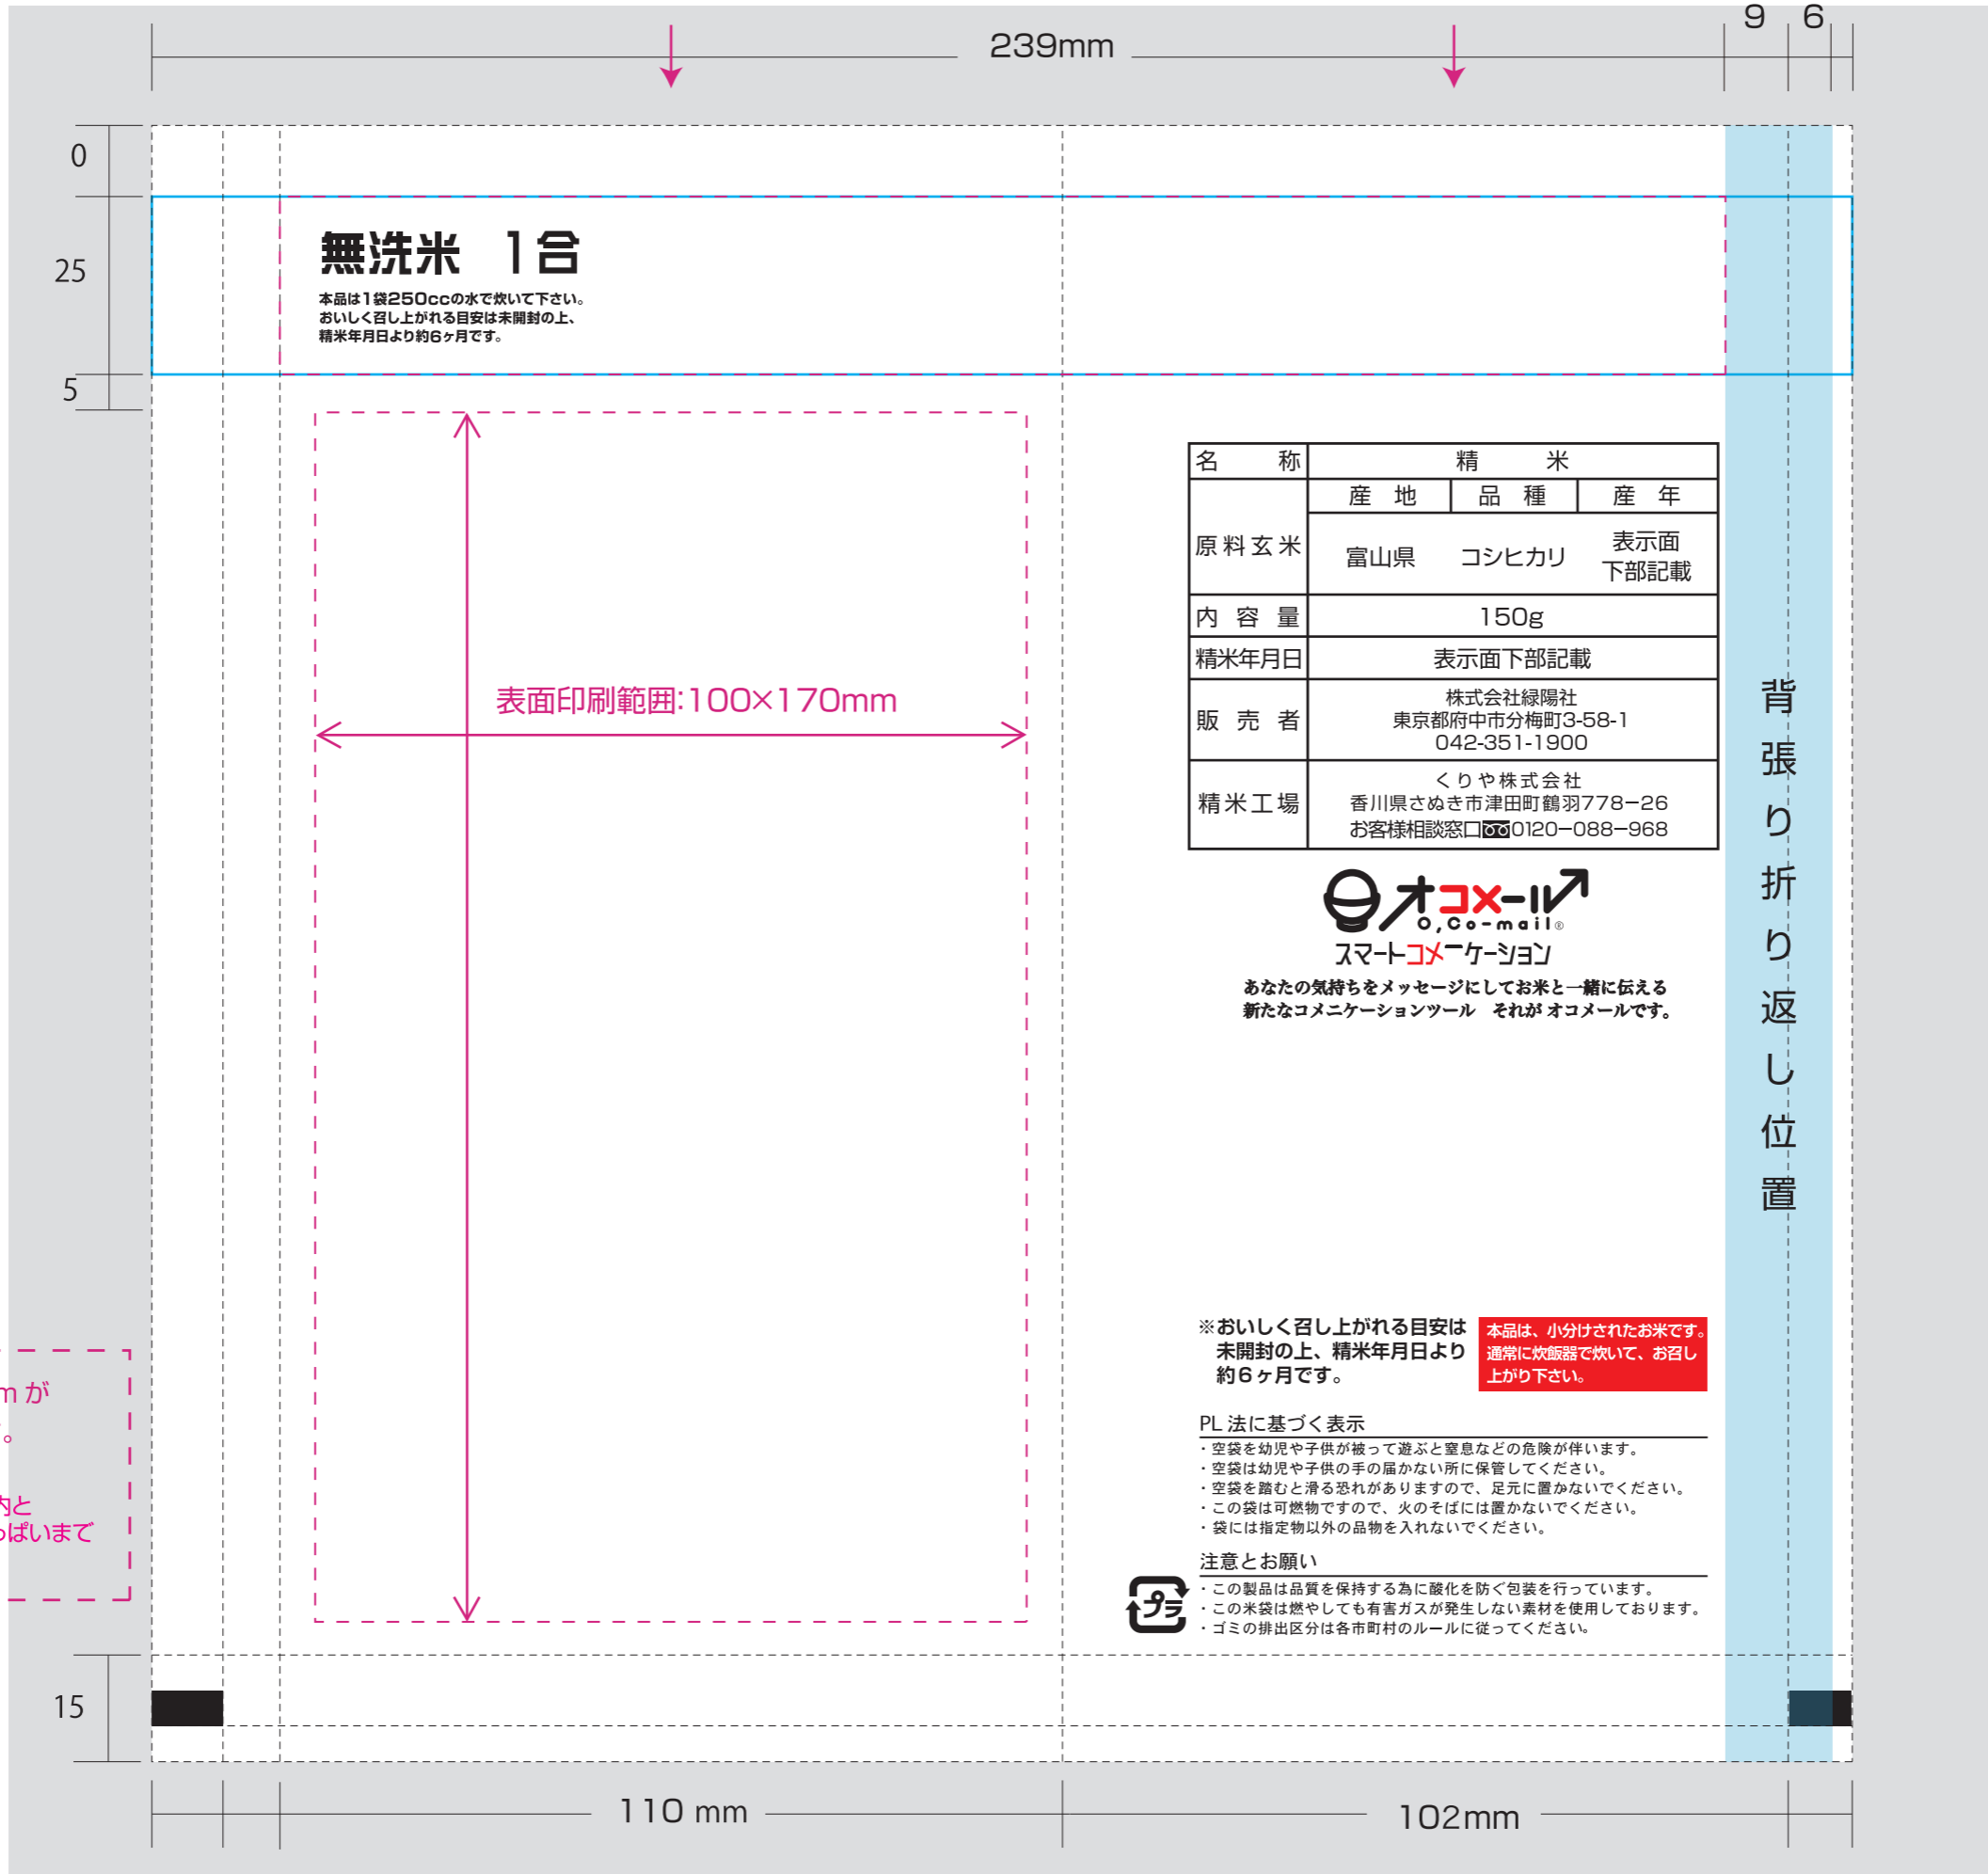

JF17 おもいをコメて(無洗米)

無洗米オコメール150g

•テンプレートと画像は別レイヤーに分けてご入稿ください。

無洗米 1合

本品は1袋250ccの水で炊いて下さい。
おいしく召し上がれる目安は未開封の上、
精米年月日より約6ヶ月です。

表面印刷範囲:100x170mm

名称	精米		
	産地	品種	産年
原料玄米	富山県	コシヒカリ	表示面下部記載
内容量	150g		
精米年月日	表示面下部記載		
販売者	株式会社緑陽社 東京都府中市分梅町3-58-1 042-351-1900		
精米工場	くりや株式会社 香川県さぬき市津田町鶴羽778-26 お客様相談窓口 ☎0120-088-968		

あなたの気持ちをメッセージにしてお米と一緒に伝える
新たなコミュニケーションツール それがオコメールです。

背張り折り返し位置

ピンクの点線内 100mm×170mmがフリーに印刷できる範囲となります。

上部水色の線部分は仕上がり時に見える範囲がピンクの点線内となります。タチキリの場合は水色の選いっばいまでデザインを配置してください。

※おいしく召し上がれる目安は未開封の上、精米年月日より約6ヶ月です。
本品は、小分けされたお米です。通常炊飯器で炊いて、お召し上がり下さい。