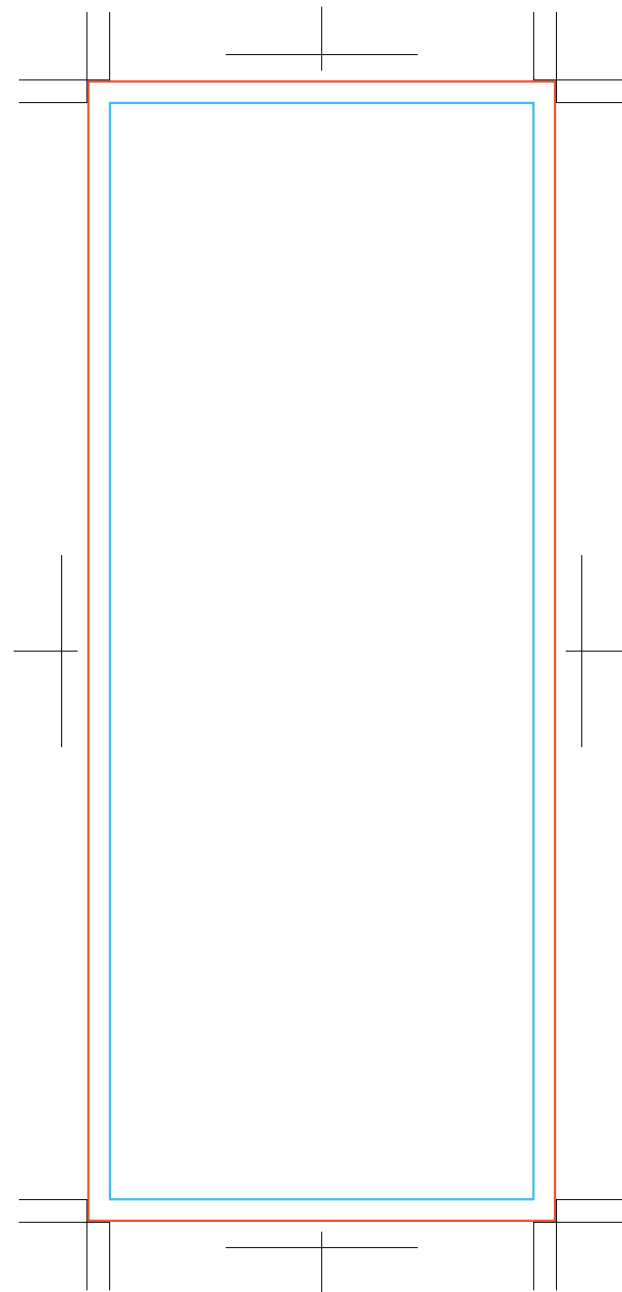

SWEETキャンディ(台紙付)

キャンディ本体

○ 仕上がり線

○ 塗足し線

カード表面 (4C)

□ 仕上がり線

□ 塗足し線

- レイヤーは「テンプレート」「デザイン配置レイヤー」に分けてご入稿ください。
- テキストやレイヤー効果はラスタライズし、「デザイン配置レイヤー」に統合してください。
(※Illustratorの場合、テキストはアウトラインしてください)