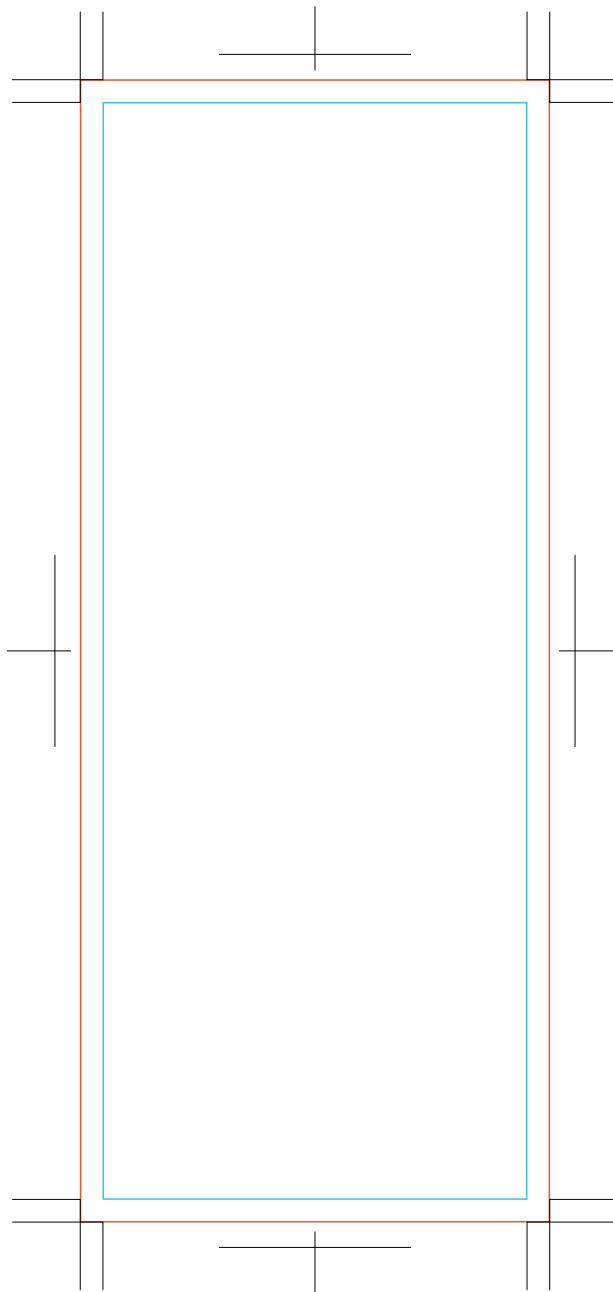

SWEETキャンディ(台紙付)

キャンディ本体

○ 仕上がり線

○ 塗足し線

カード表面 (4C)

□ 仕上がり線

□ 塗足し線

カード裏面

- ・レイヤーは「テンプレート」「デザイン配置レイヤー」に分けてご入稿ください。
- ・テキストやレイヤー効果はラスタライズし、「デザイン配置レイヤー」に統合してください。
(※Illustratorの場合、テキストはアウトラインしてください)