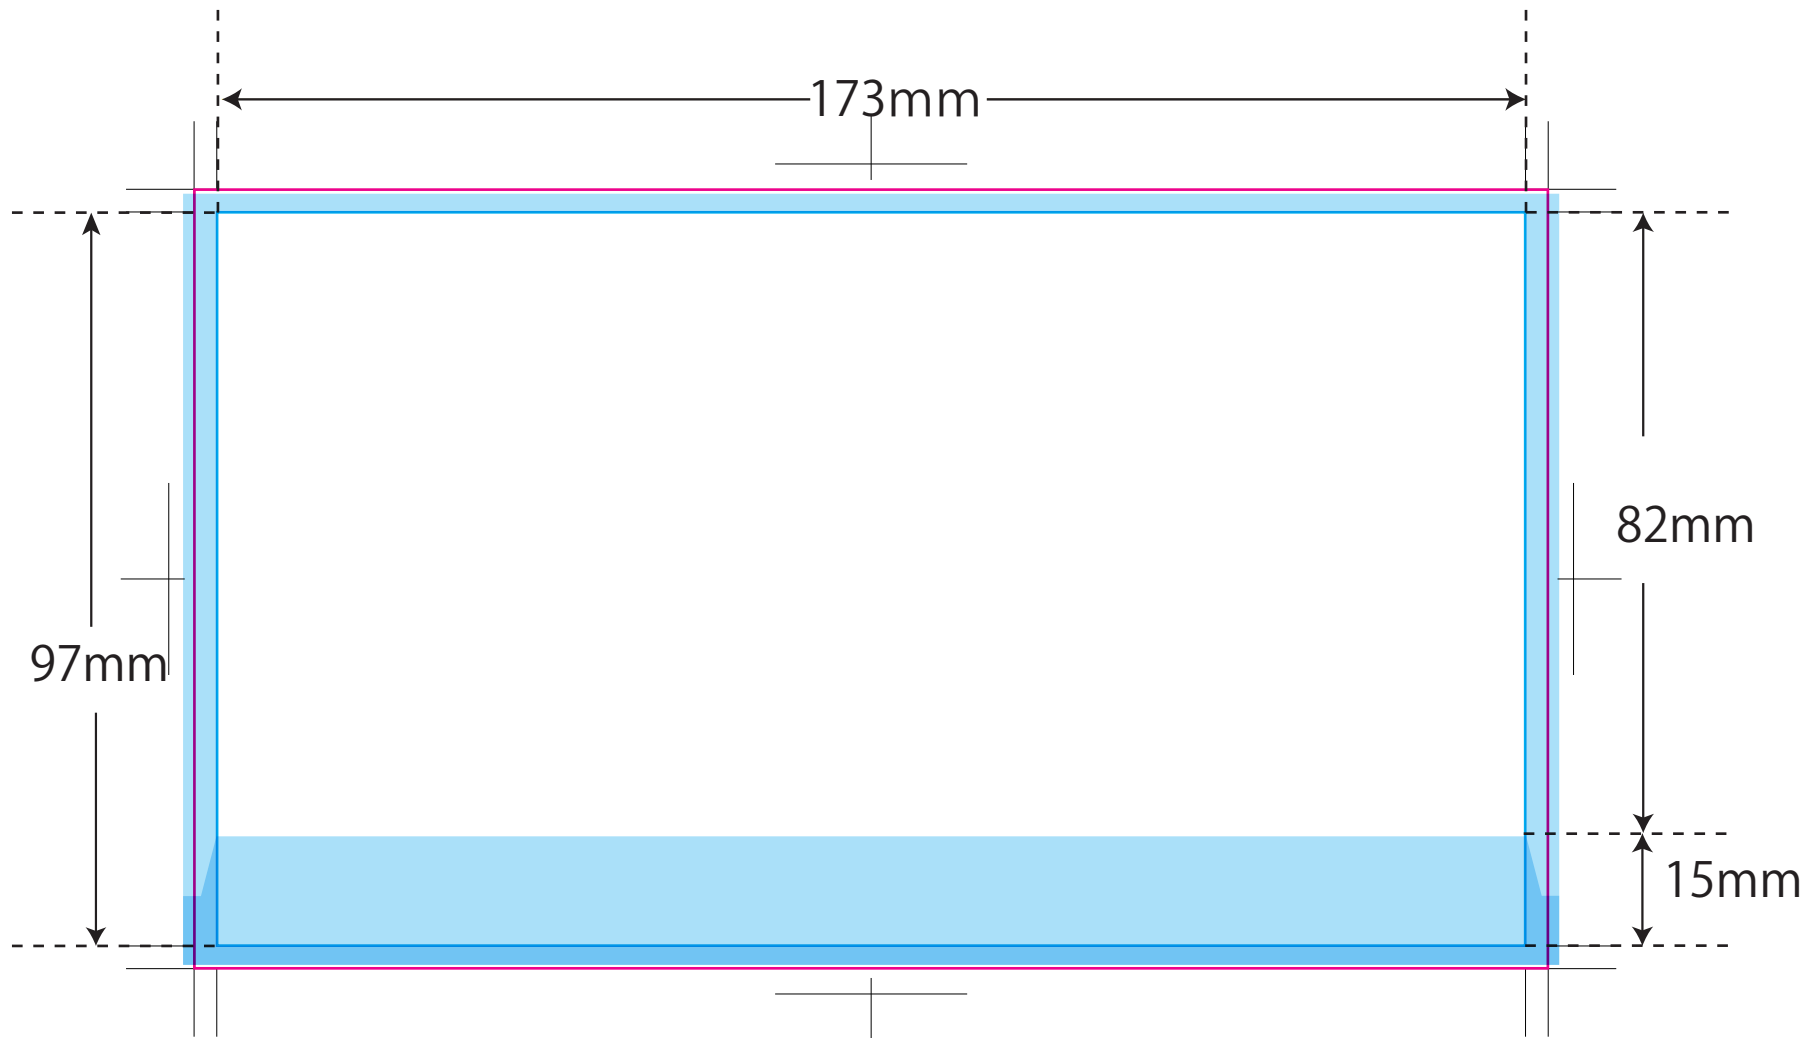

KK32

印刷範囲

塗り足し範囲

ケースサイズ：H102×W182mm