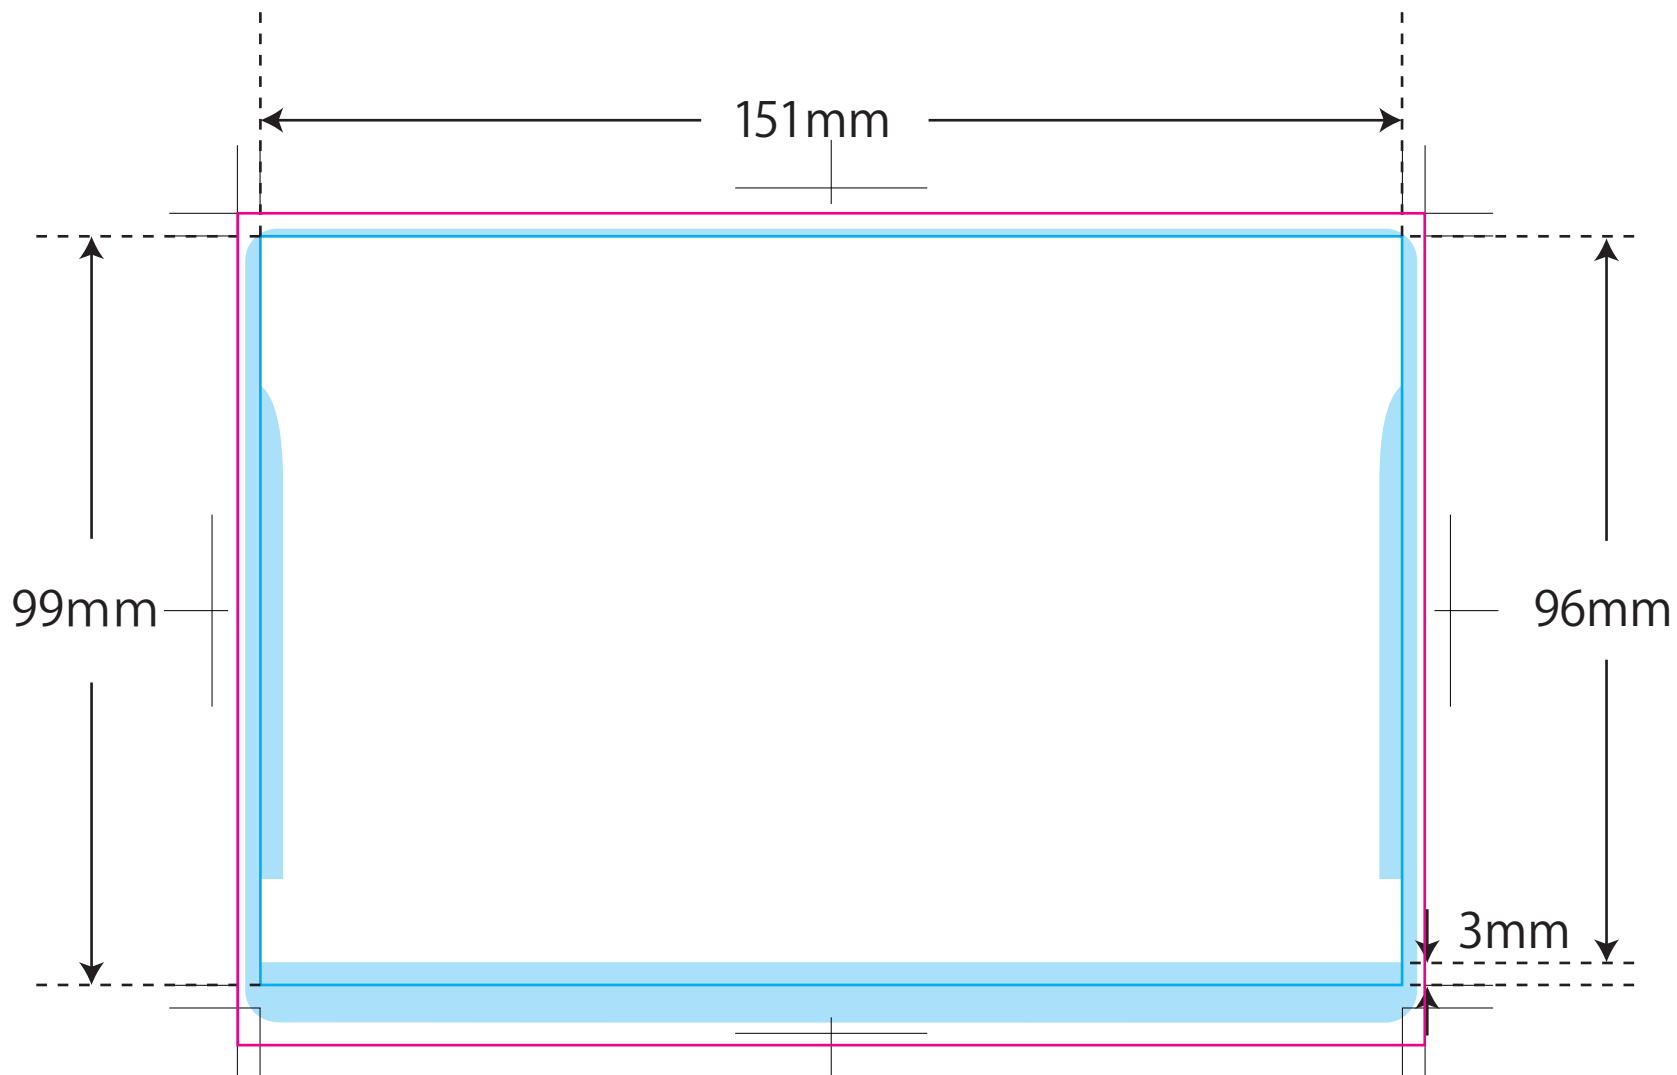

# KT33

-  印刷範囲
-  塗り足し範囲

ケースサイズ : H105×W155mm