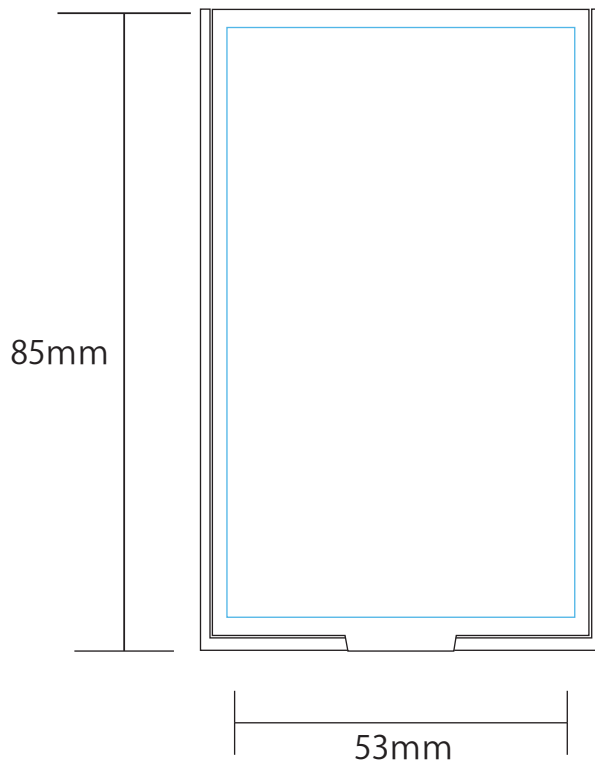

フルカラーコンパクトミラー

 (H78×W46mm) 内にデザインを入れてください。

印刷範囲の中に CMYK・300dpi 以上・原寸・eps または psd 形式でご作成ください。
テンプレートと画像は別レイヤーに分けてご入稿ください。