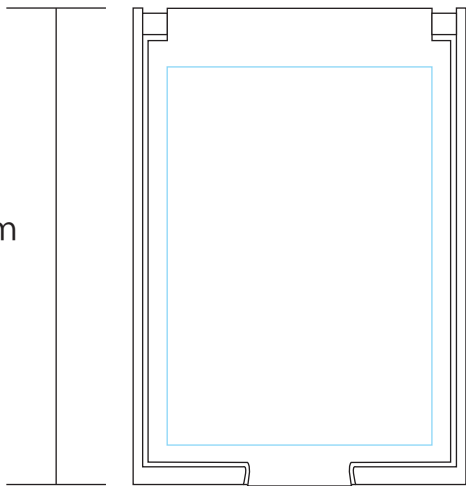

MP18

 (H50×W35mm) 内にデザインを入れてください。

63mm

44mm