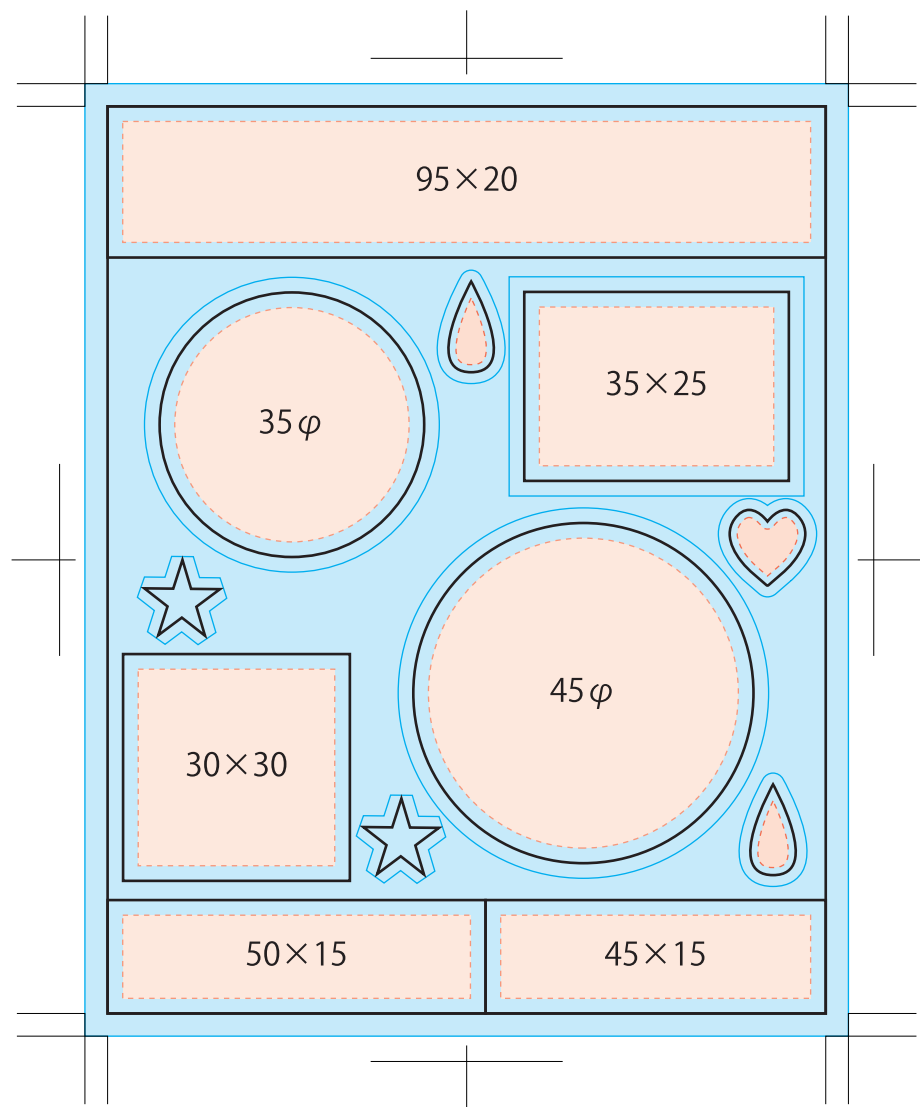

95×120mm

- 塗り足し
- 仕上がり
- - - 安全圏

※ご入稿頂く際、以下の点にご注意願います。

- 1/データは一番外側の線（水色）まで作って下さい。
- 2/ロゴ、キャラクター等絶対に切れてはいけないものは安全圏内におさめて下さい。
- 3/文字はアウトライン化して下さい。