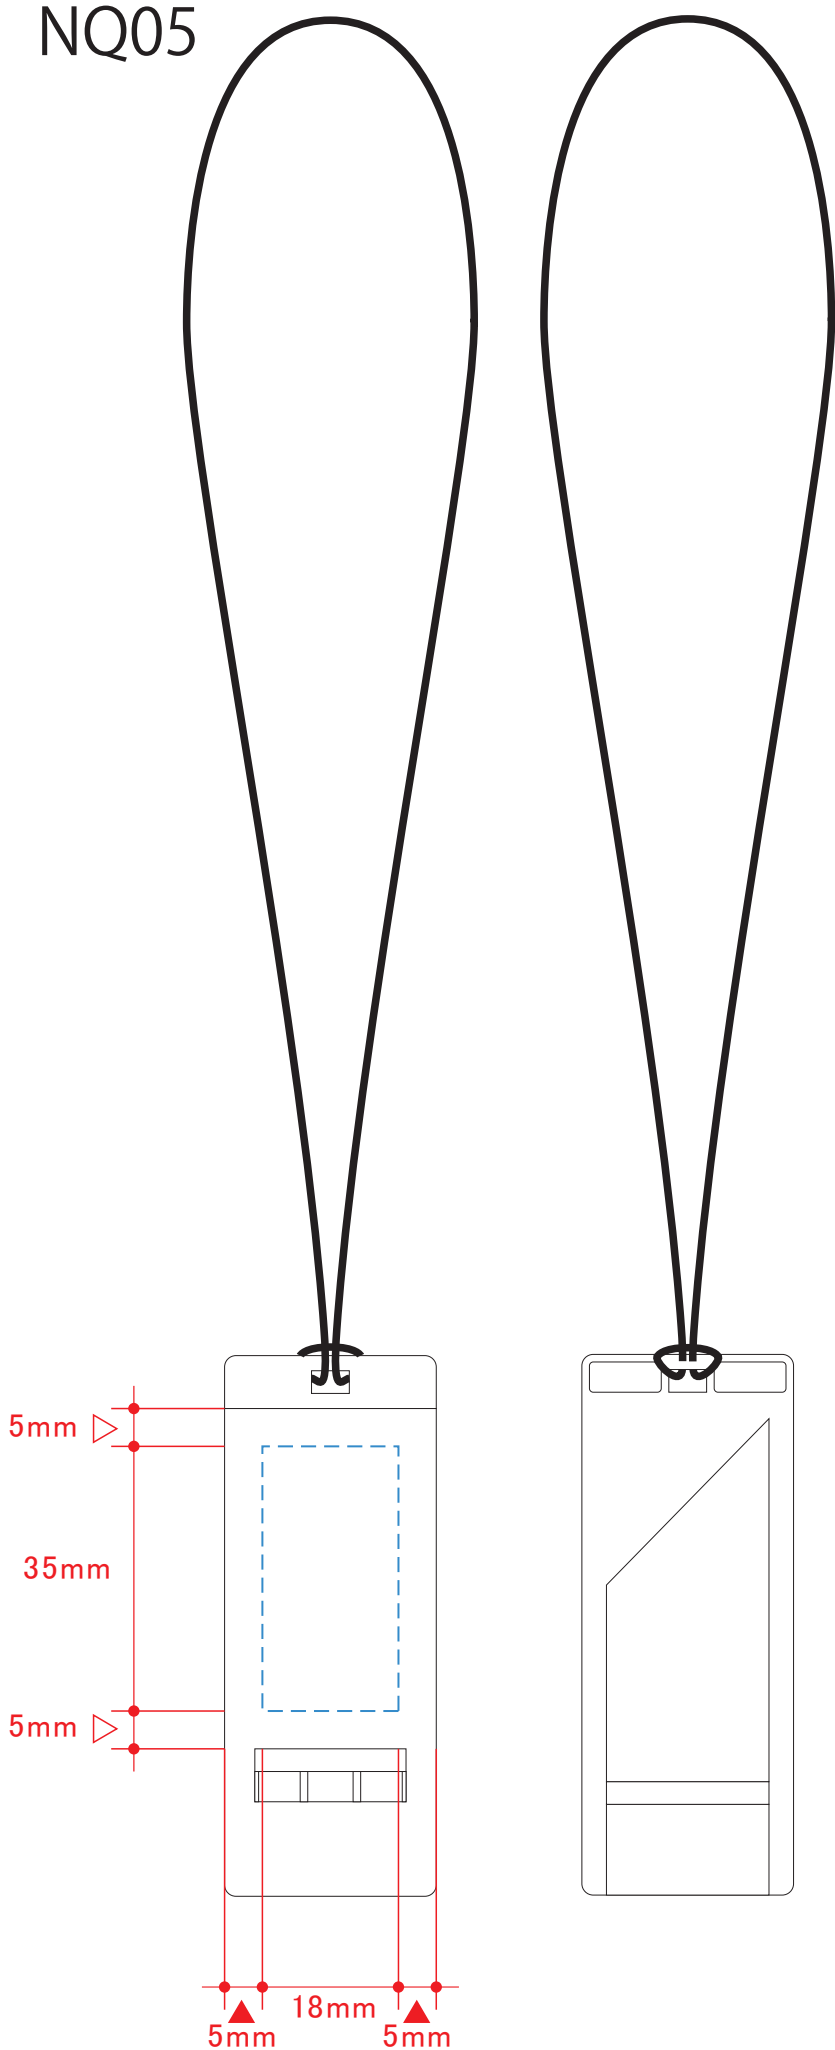

NQ05

刷り範囲：W18mm×H35mm