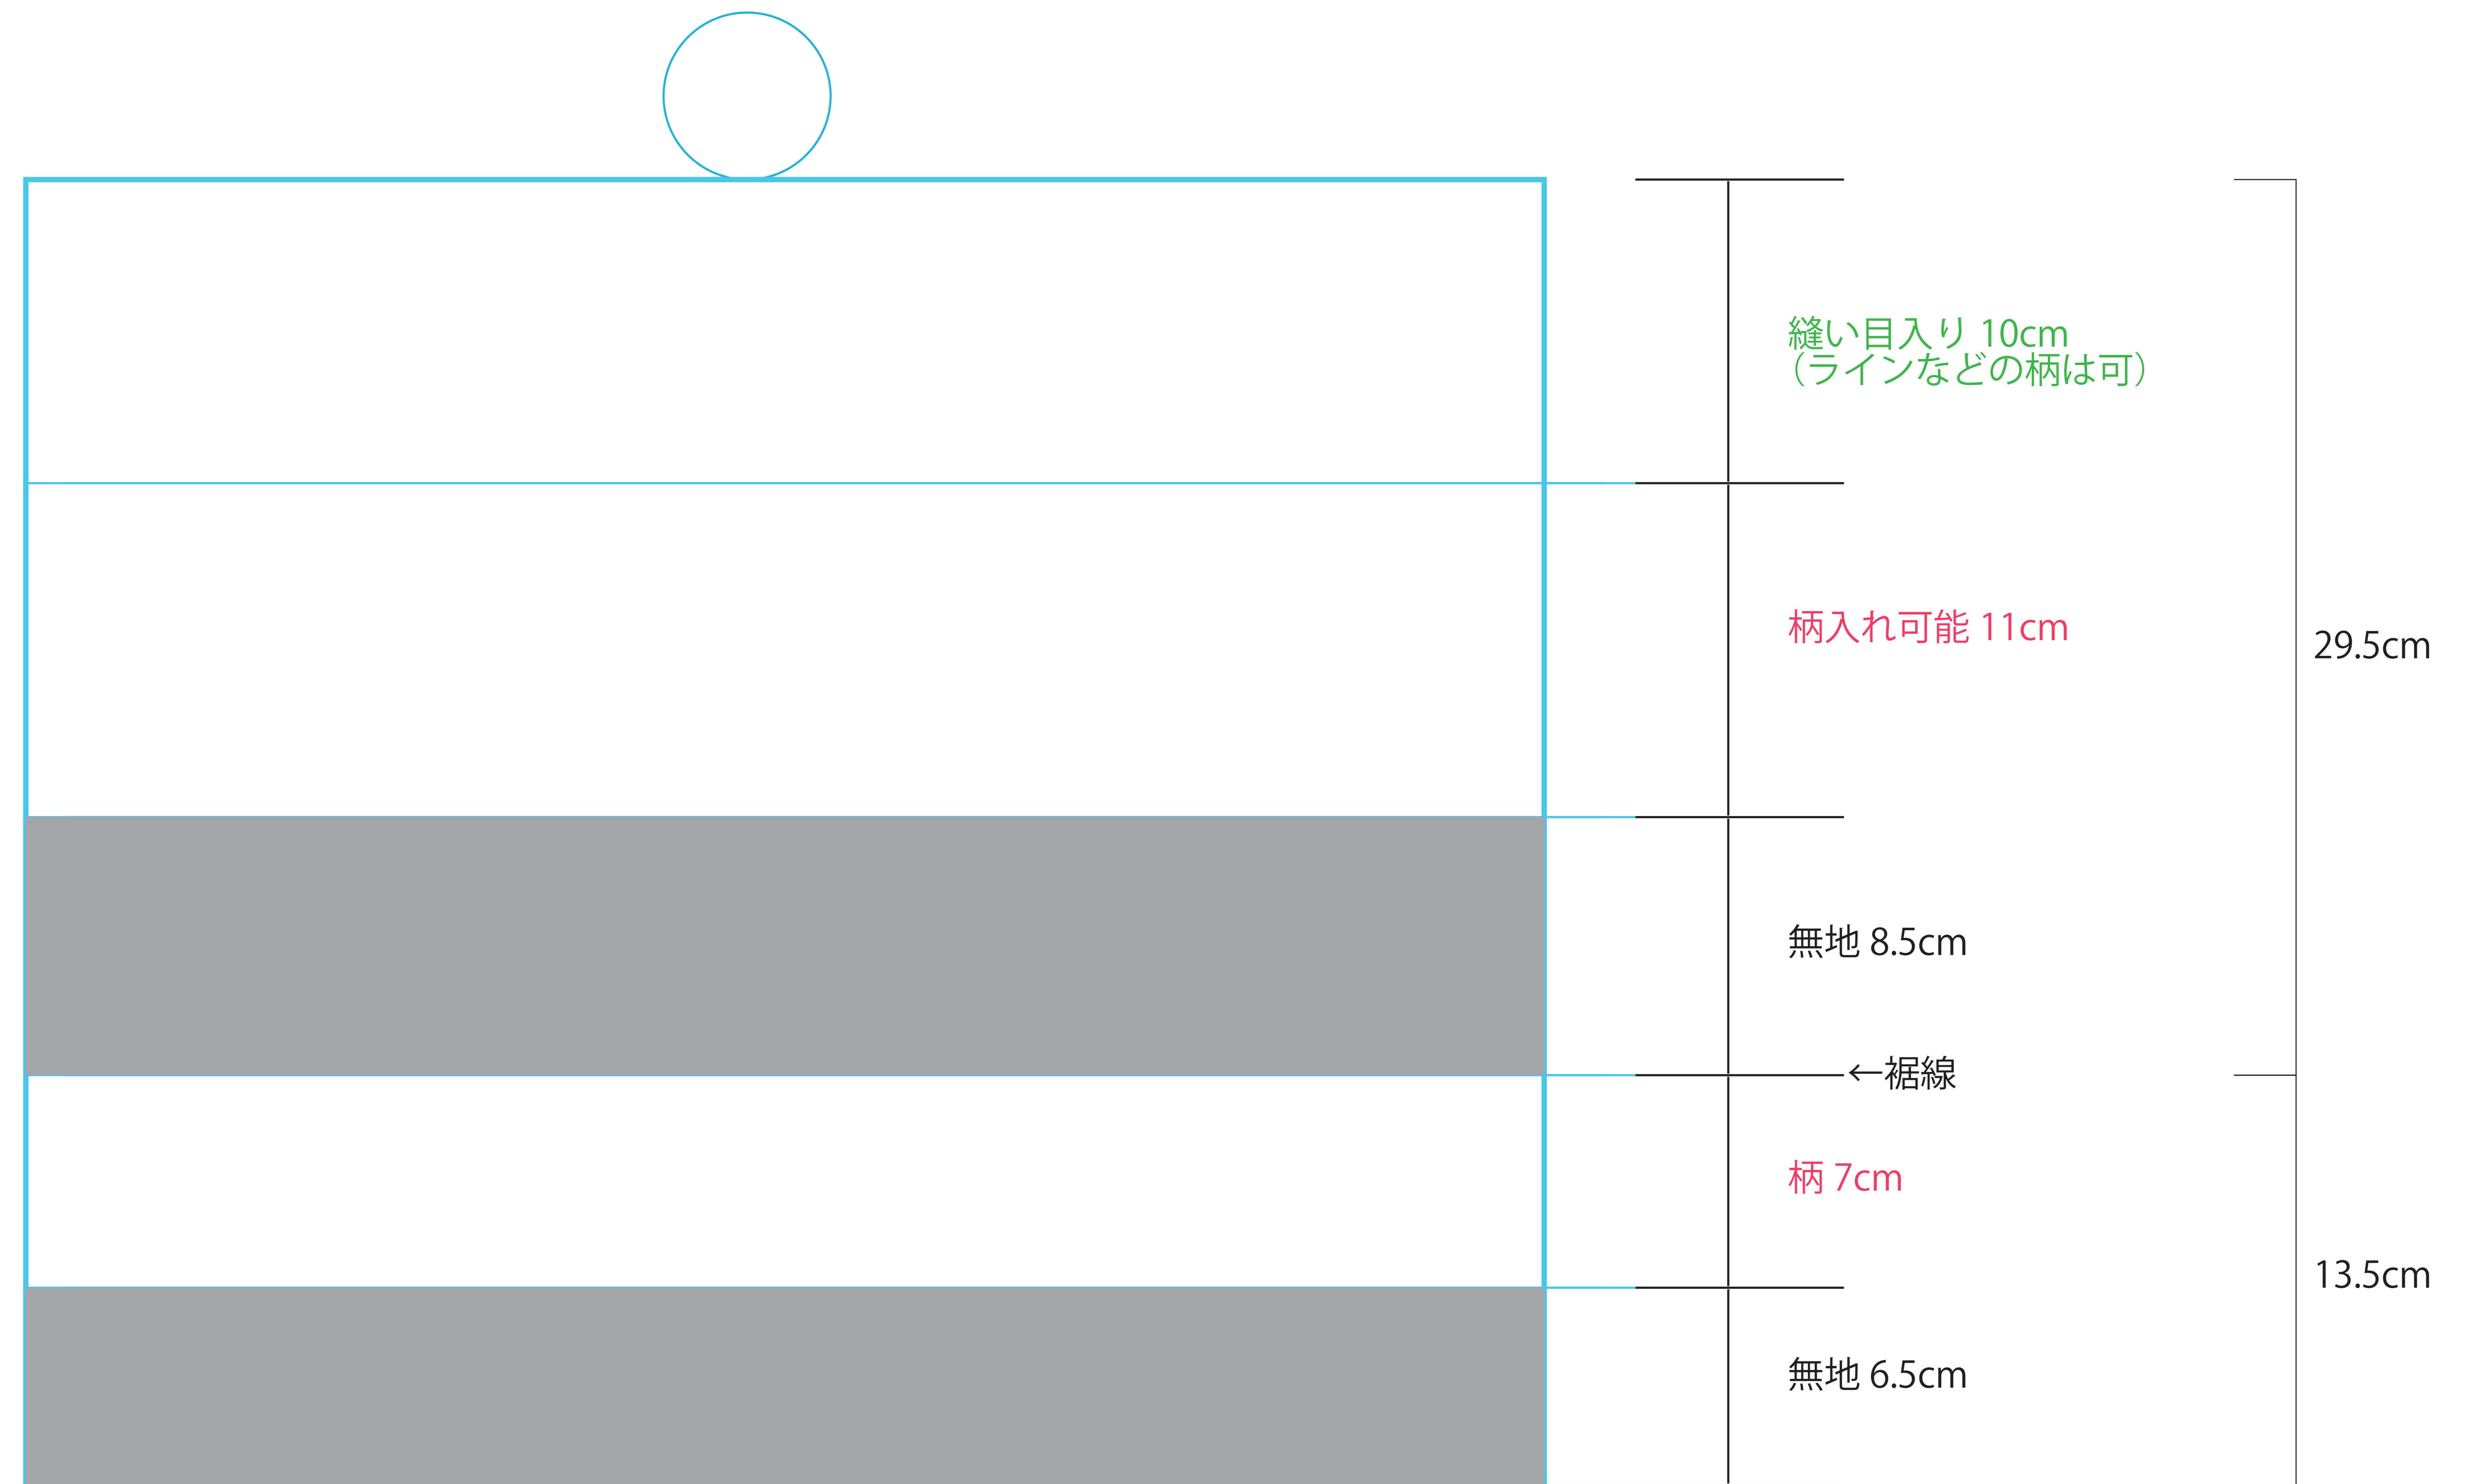

ニットキャップ 折返しタイプ H43cm × W50cm (仕上がり寸法: H25cm × W26cm)

展開図

仕上がり表イメージ

つなぎ目

仕上がり裏イメージ

ぽんぽん色指定→

カラーNo.

カラー名

カラーNo.

カラー名

カラーNo.

カラー名

カラーNo.

カラー名