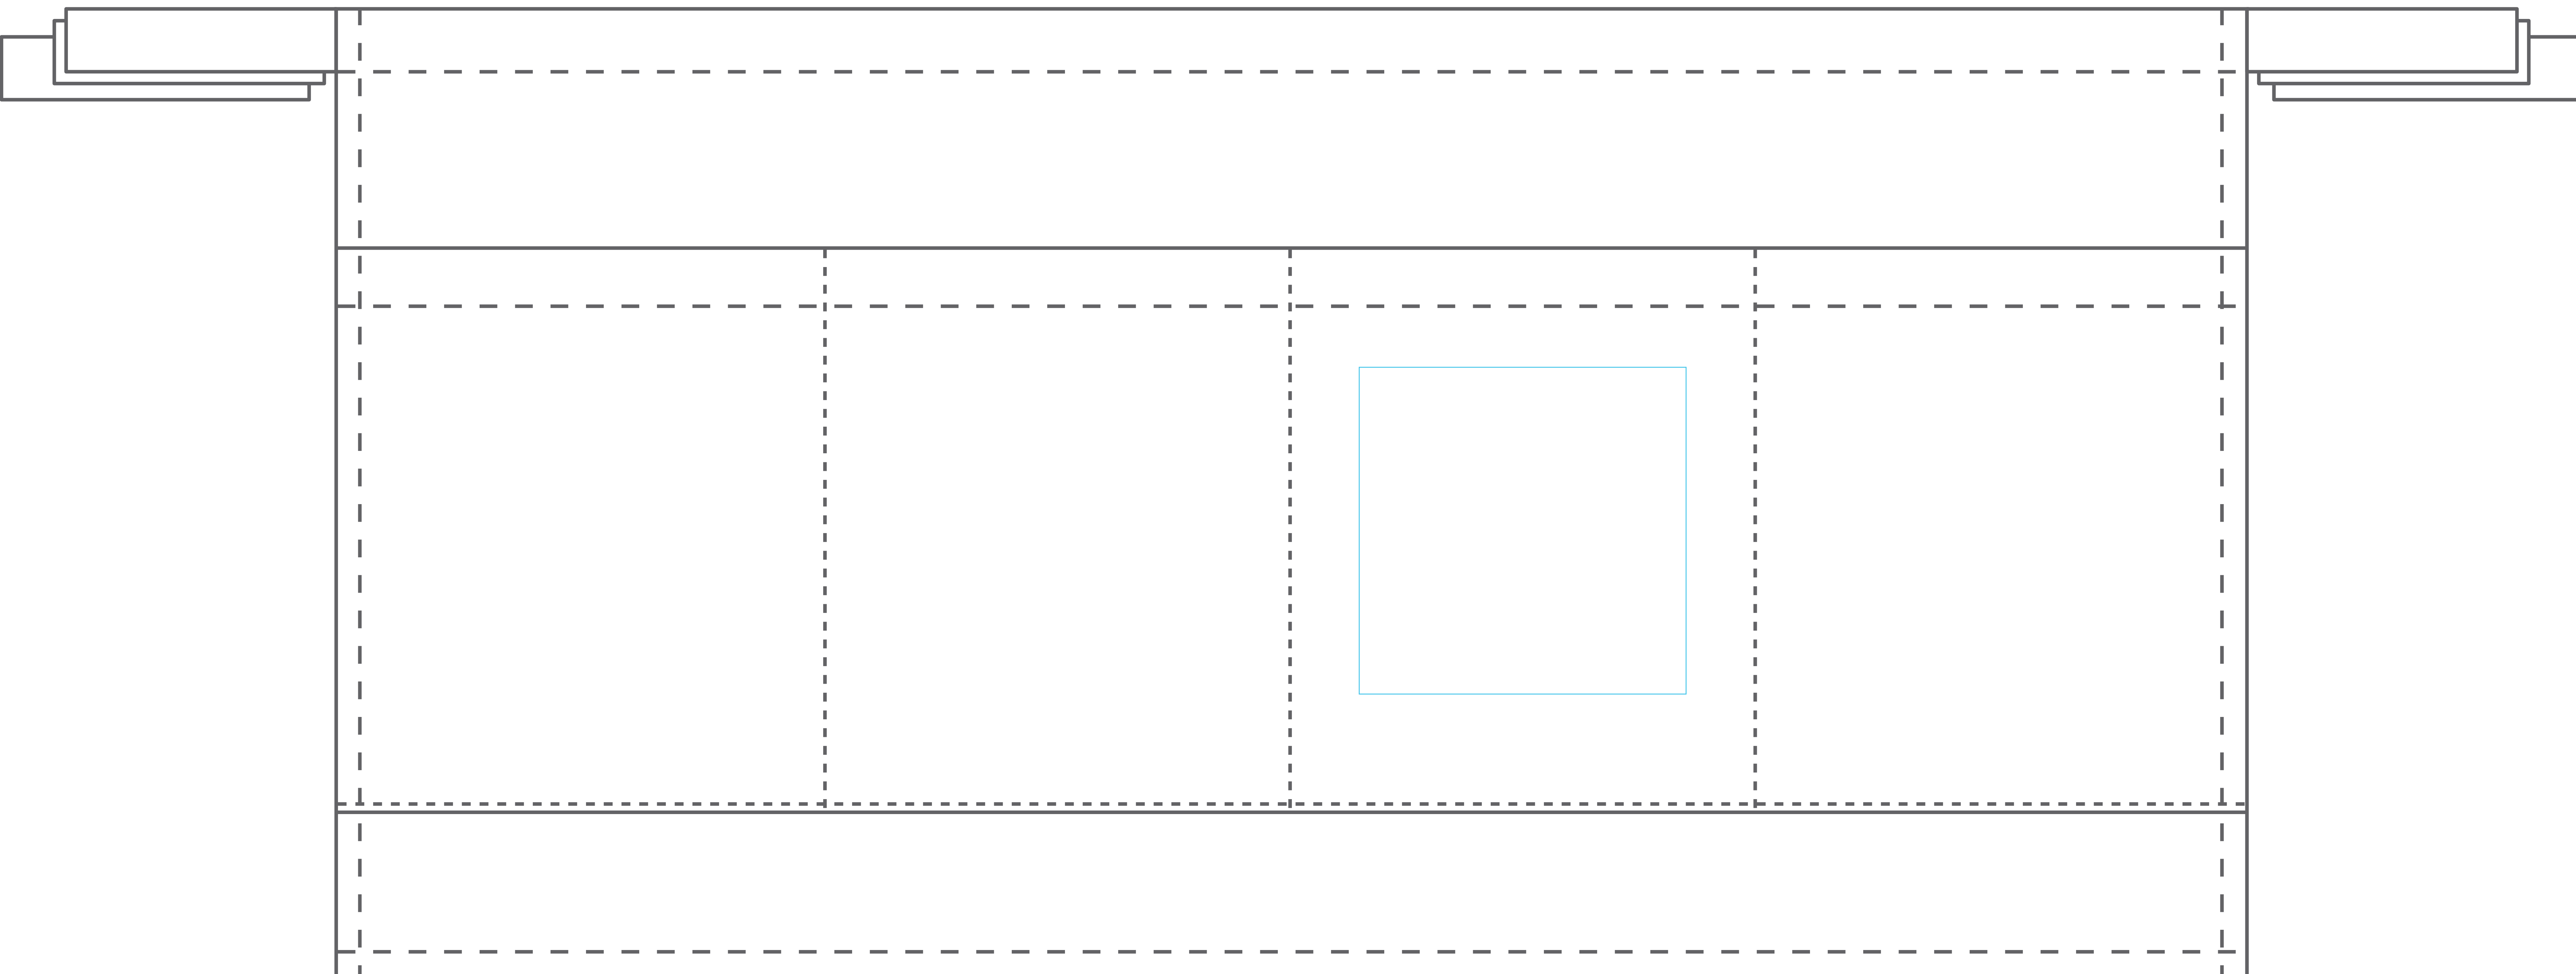

WE07

 この名入範囲内でデザインデータを作成してください。

(原寸)

名入範囲：W130×H130mm以内