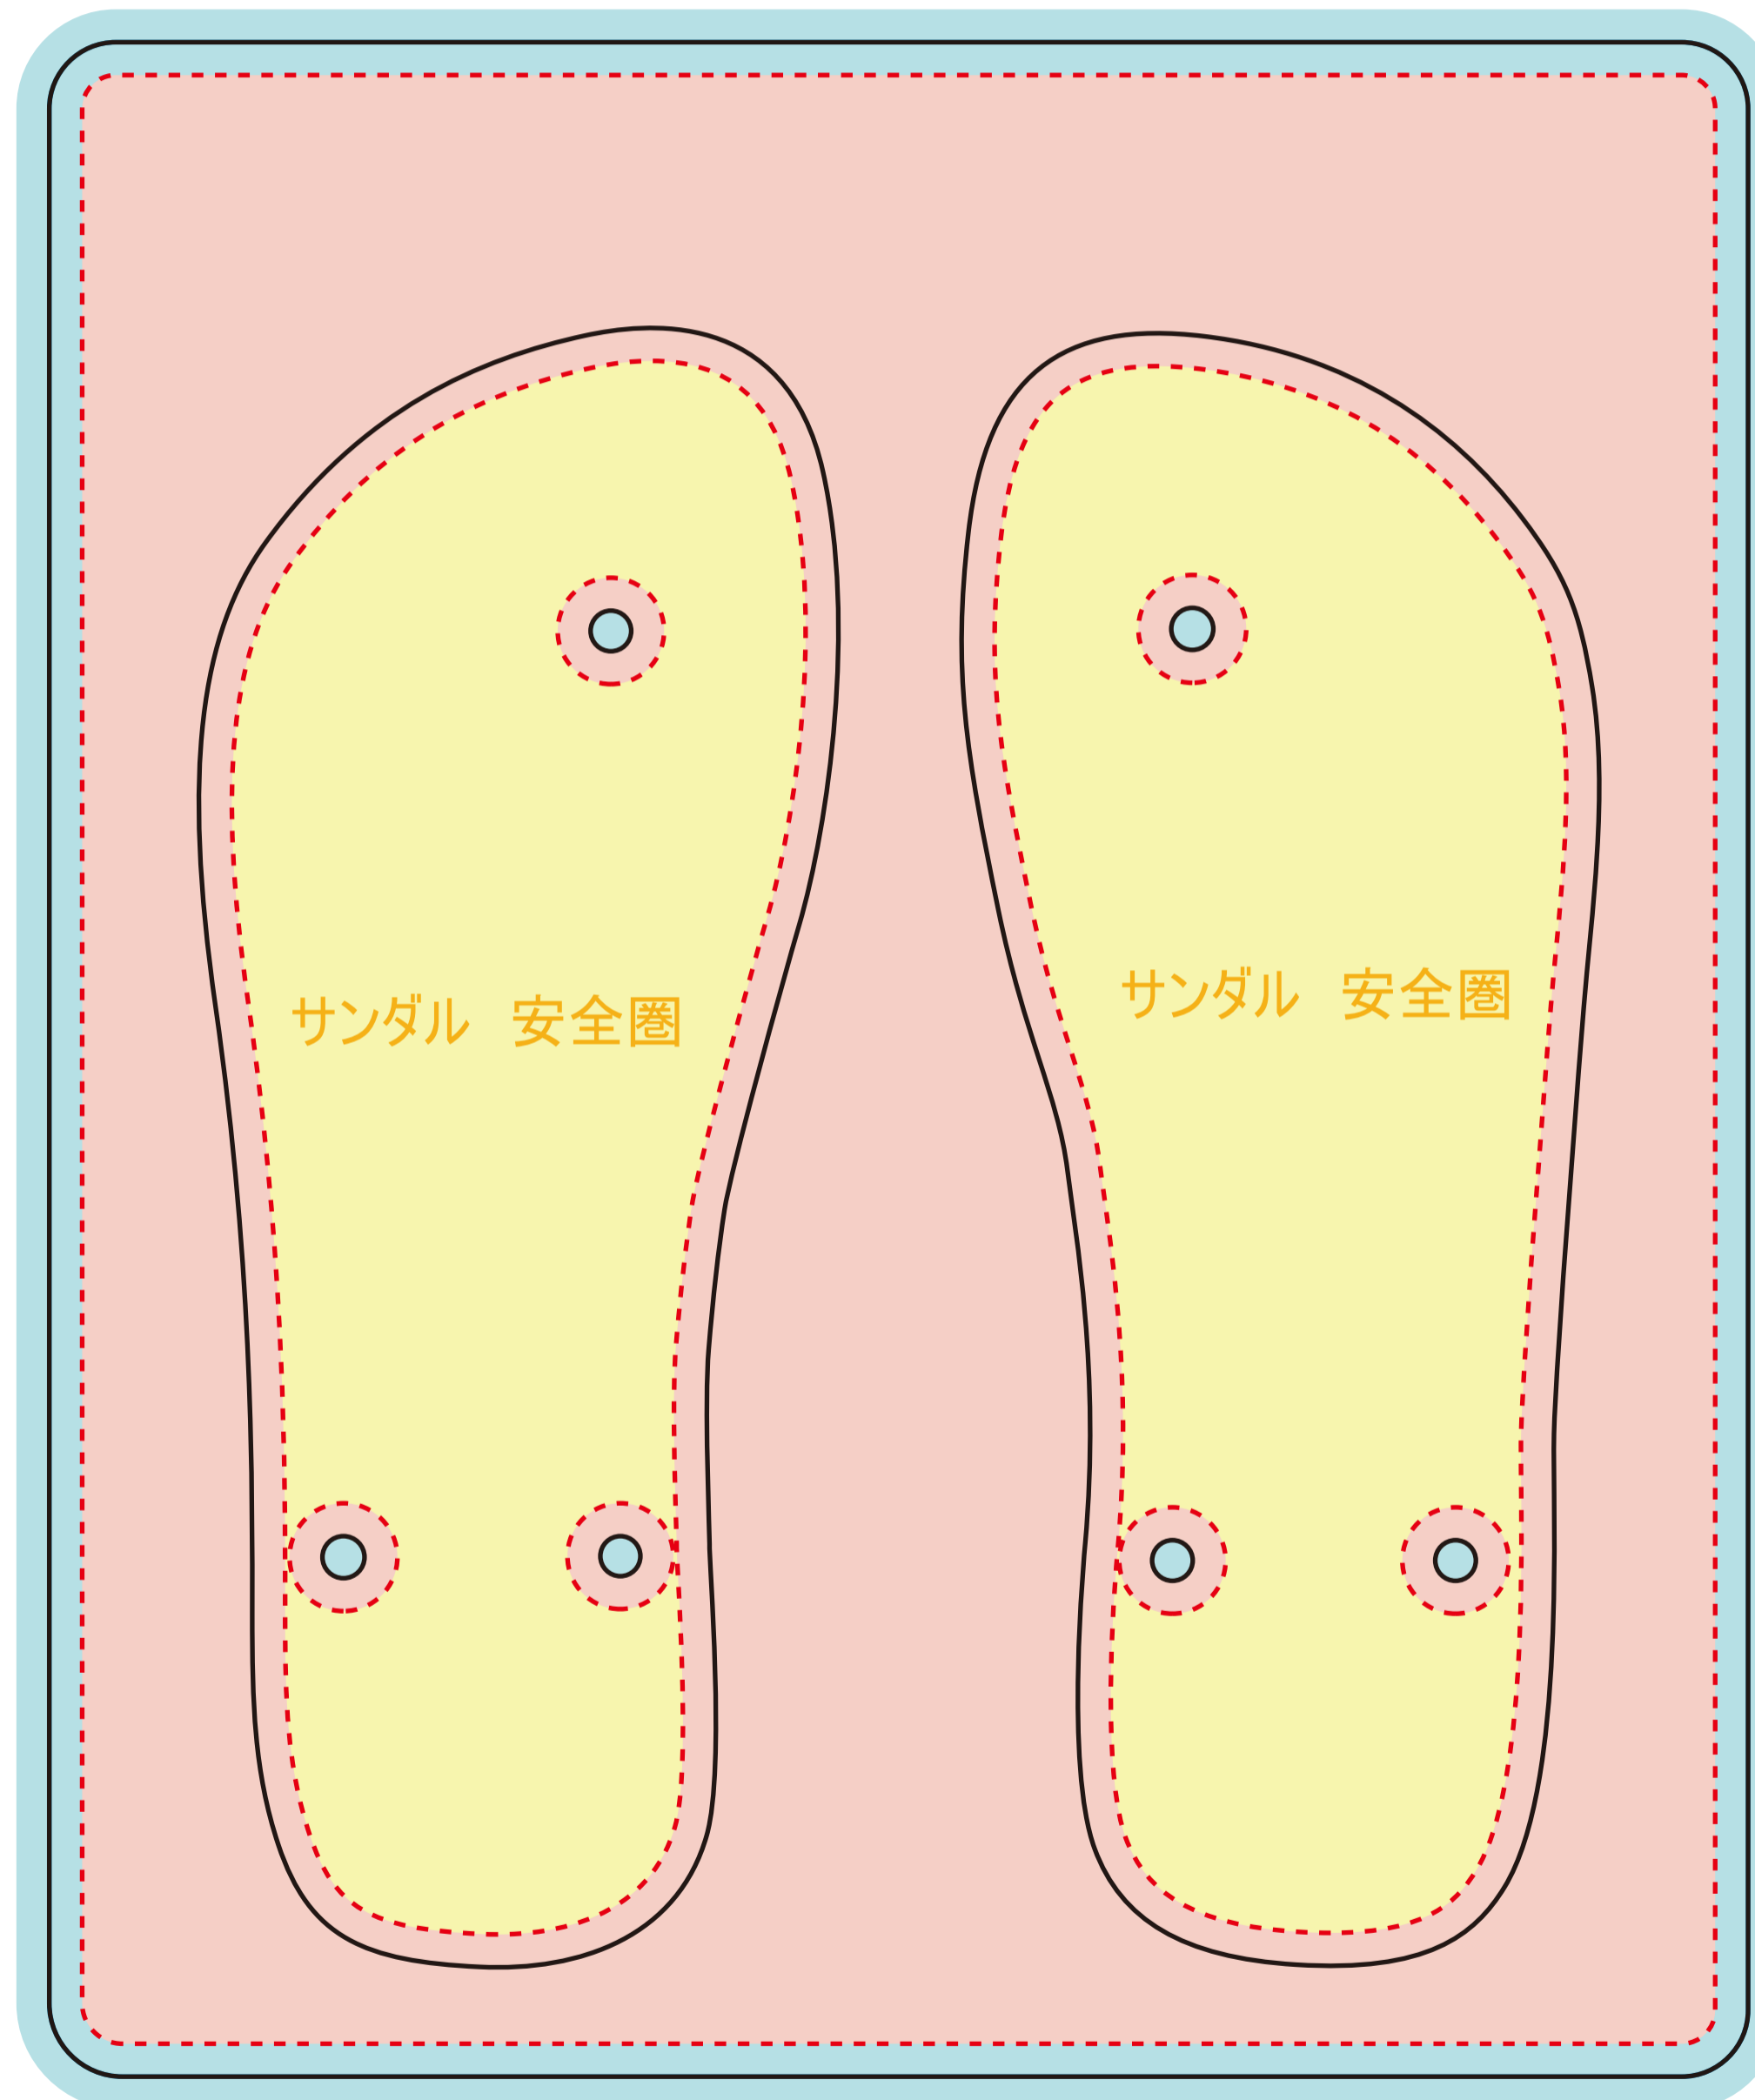

WK03 フルカラービーチサンダル

【レディース】

- 塗り足し
- 仕上がり
- サンダル 安全圏
- 背景安全圏

※ご入稿頂く際、以下の点にご注意願います。

1/データは一番外側の線(塗り足し)まで作って下さい。

2/ロゴやキャラクターなど、絶対に切れてはいけないものは安全圏内におさめて下さい。

3/文字はアウトライン化して下さい。

※ロットによってサイズに若干の差が生じます。

※デザインとテンプレートのレイヤーは統合せずにご入稿ください。

サイズ : 足幅 95 × 足長 250mm

印刷可能サイズ : 幅 260 × 高さ 310mm