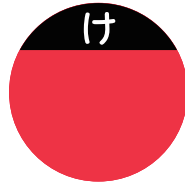

PANTONE 色見本

★=画面とは大きく色味が異なります。
色指定方法=[あ 白] とご指定ください。

あ
白
-

い
うすもも
183C

う
フレッシュピンク
224C

え
サイバーピンク
1777C

お
ピンク
190C

か
べに
213C

き
えんじ
207C

く
ブラウン
174C

け
あか
185C

こ
金赤
Warm Red C

さ
だいだい
1575C

し
やまぶき
137C

す
イエロー
102C

せ
クリーム
2001C