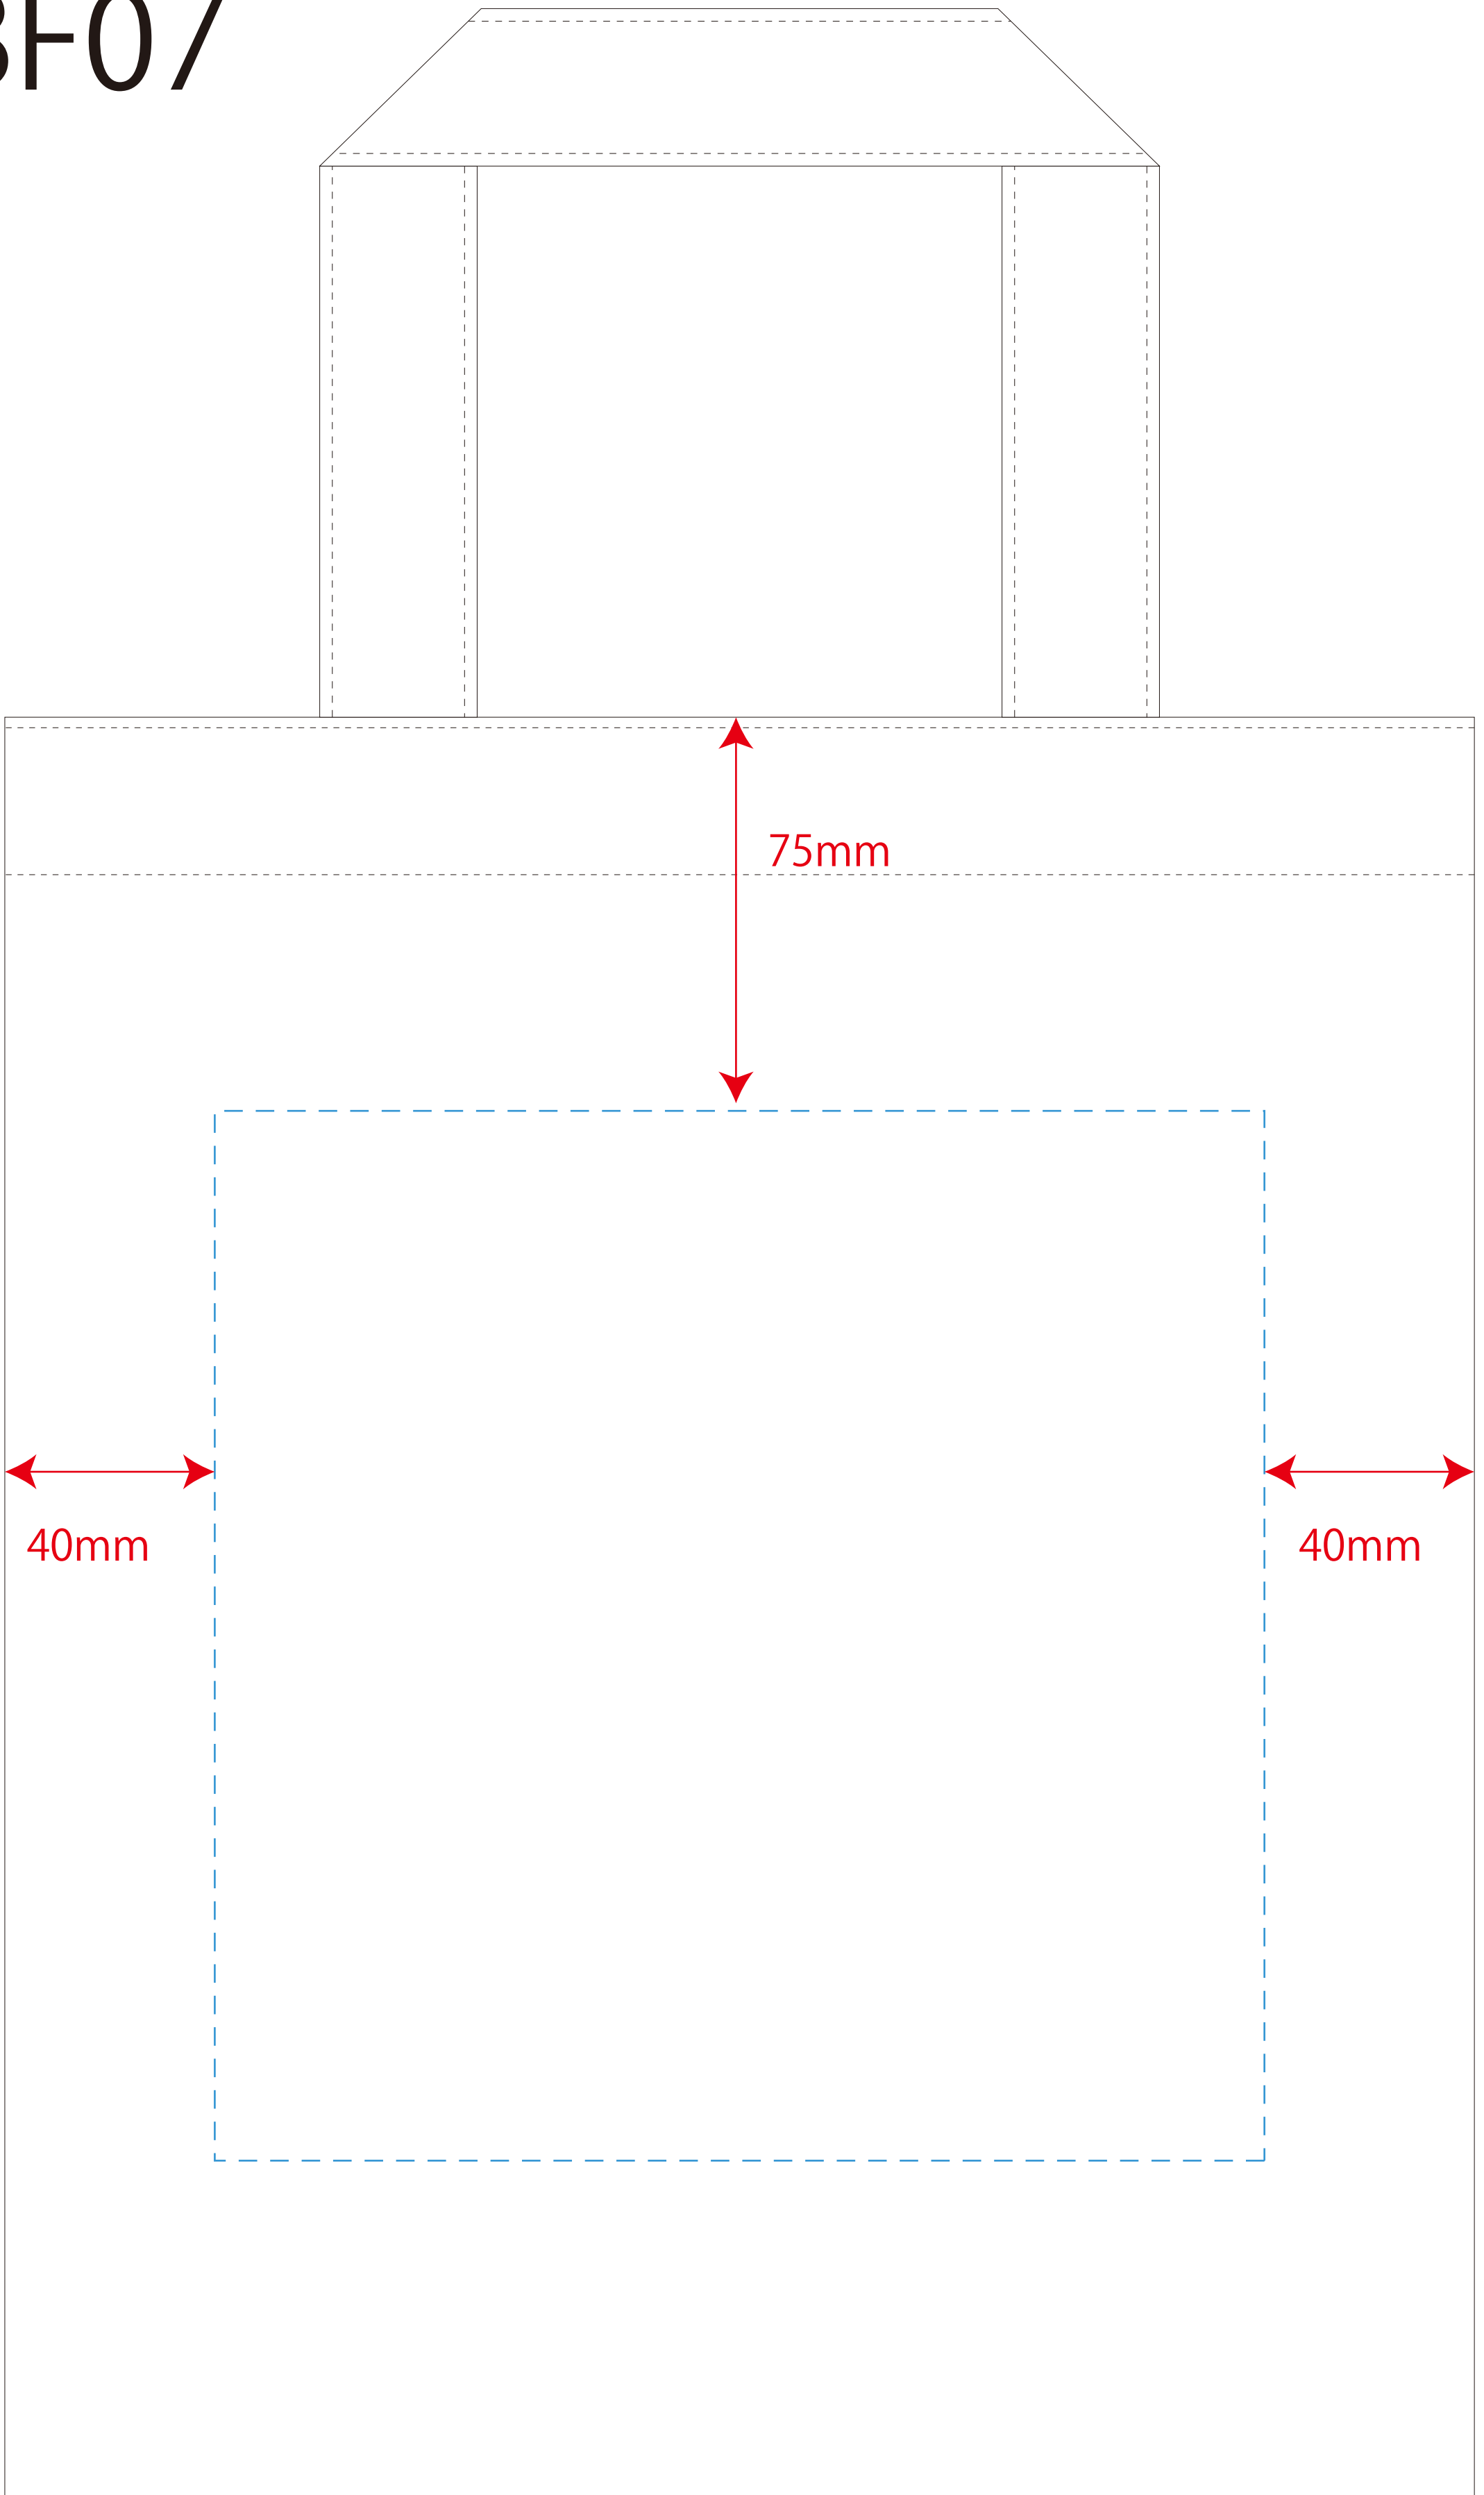

BF07

刷り範囲:W200×H250(mm)