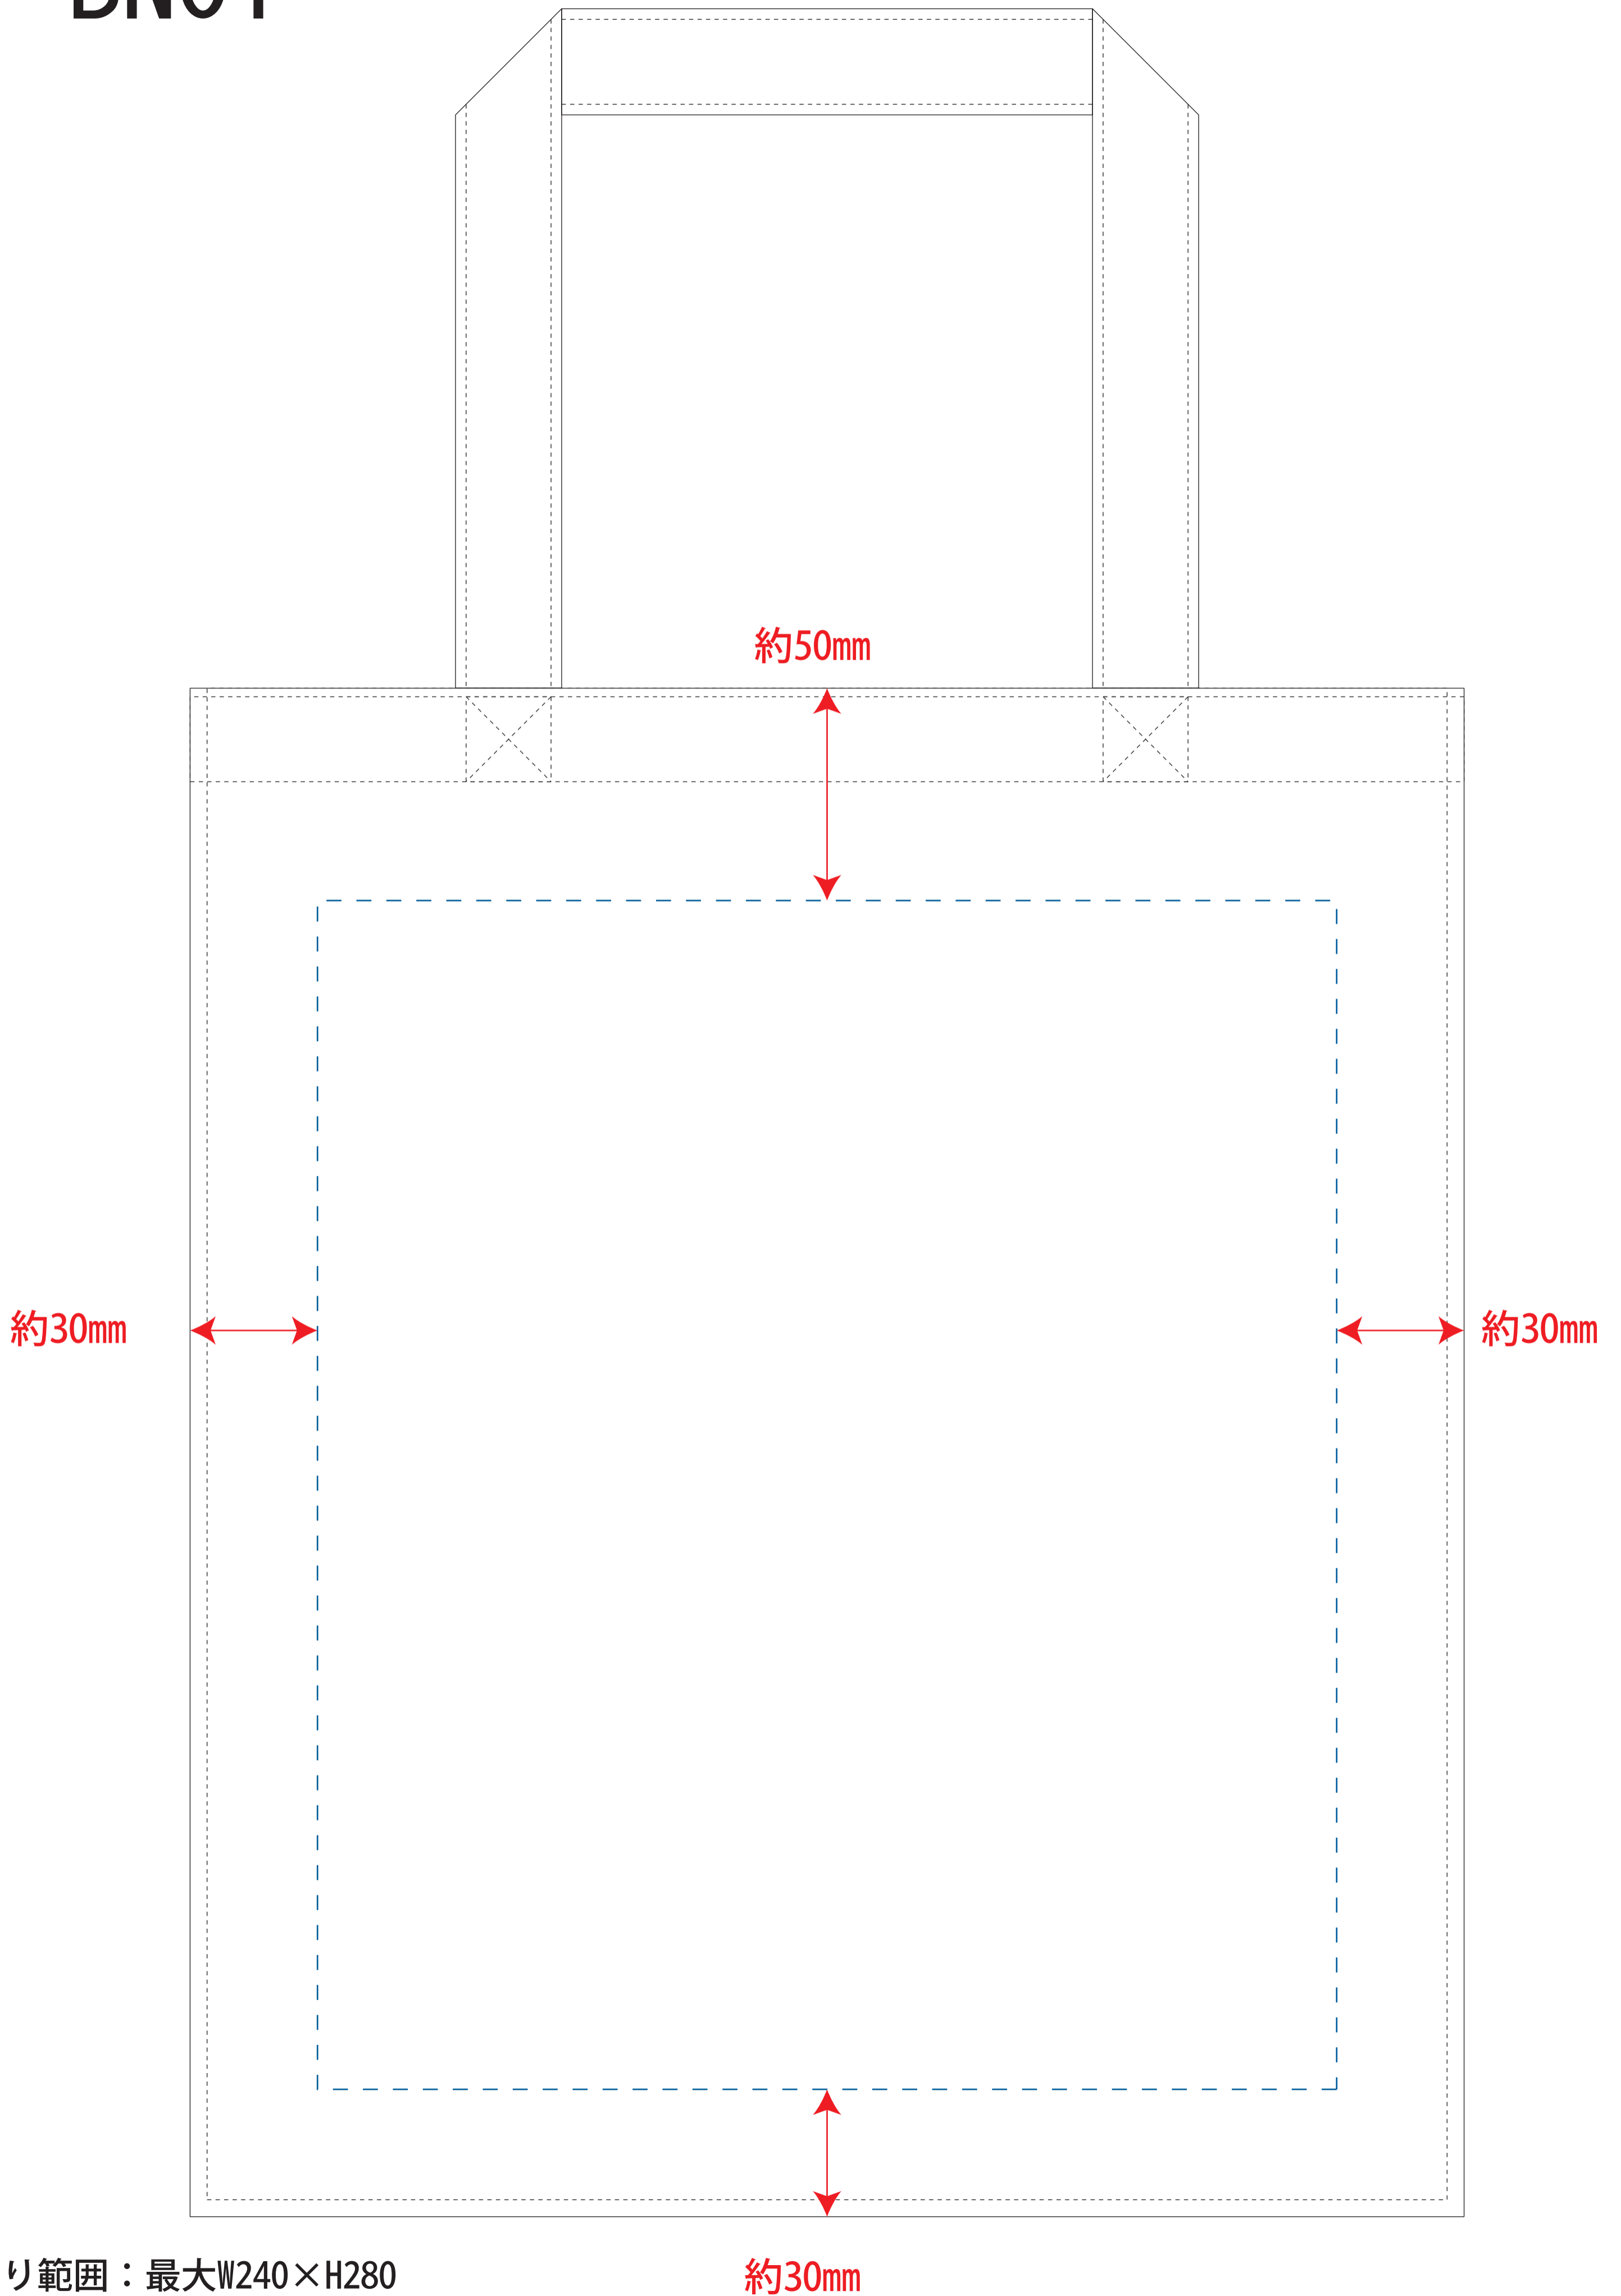

# BN01

刷り範囲：最大W240×H280

約30mm