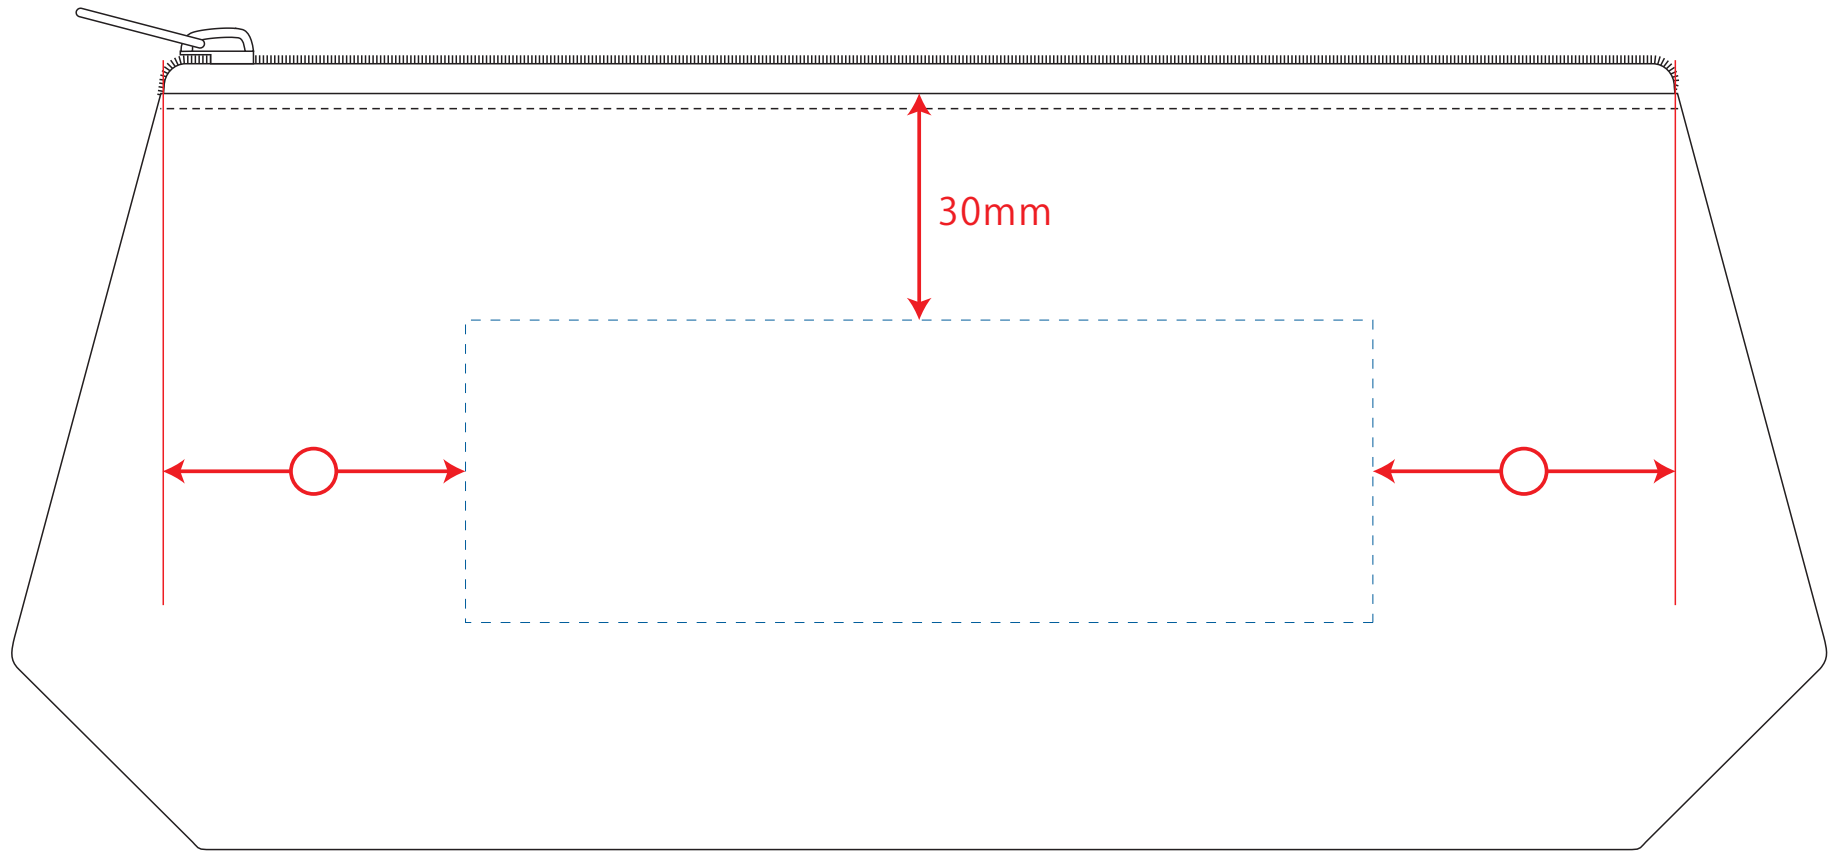

# デニム三角ポーチ

レイアウト範囲：W120×H40 (mm)