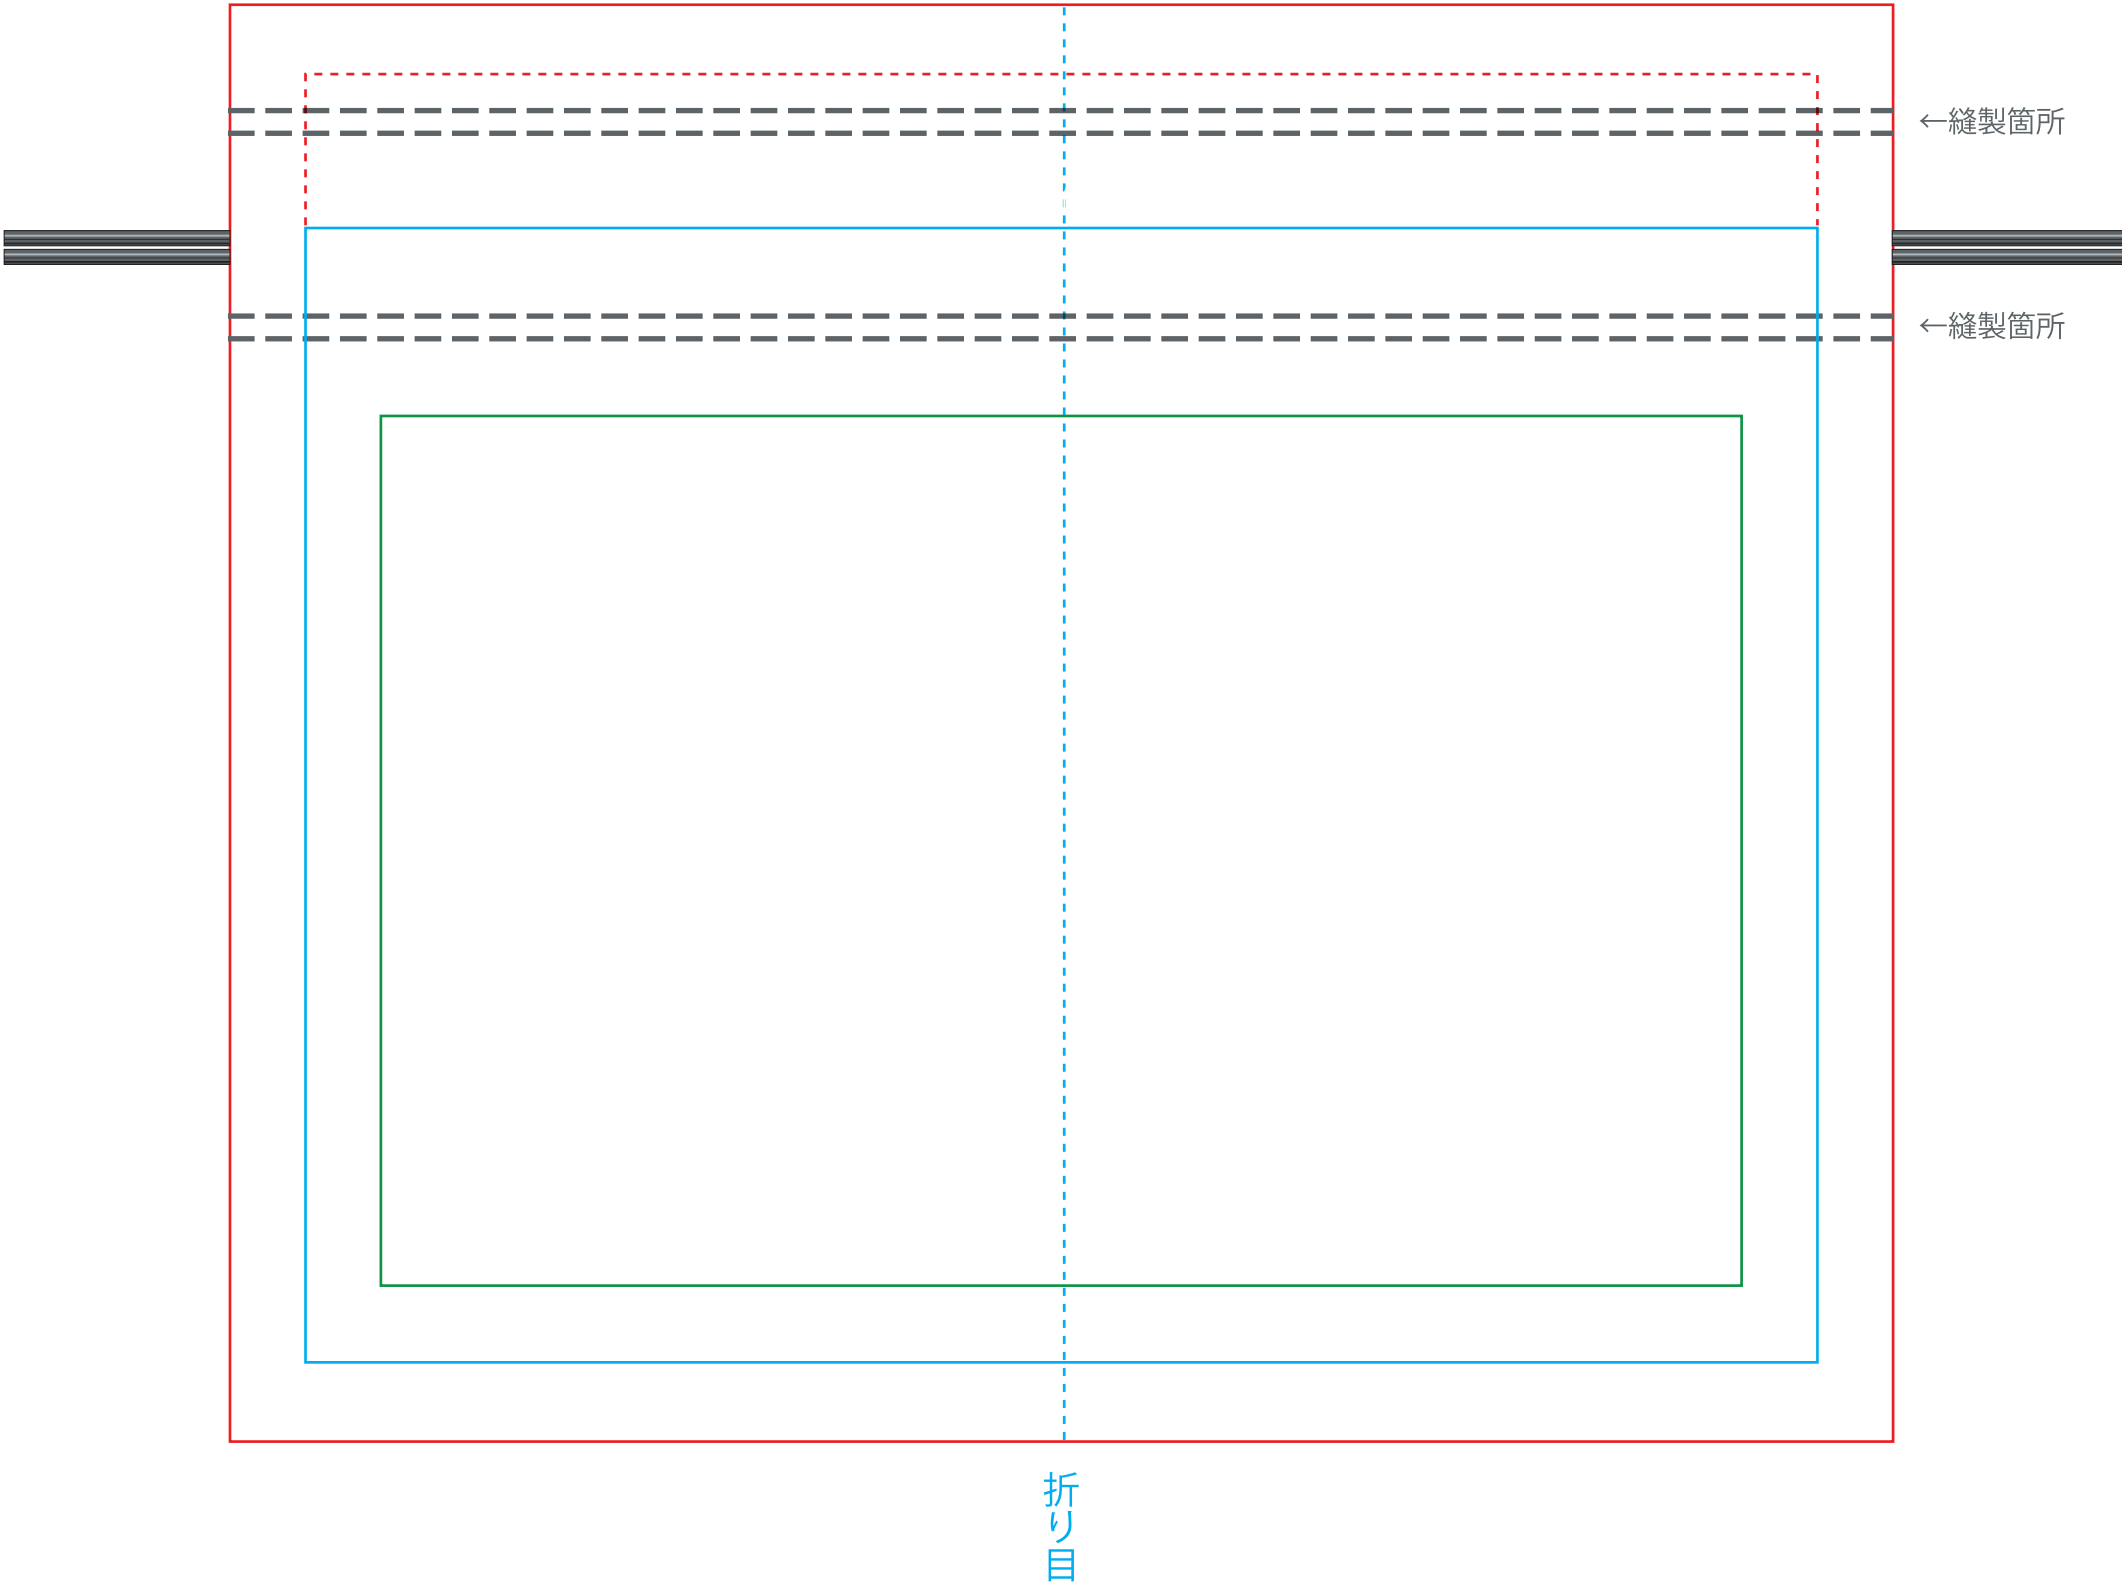

BR14 フルカラー巾着 Sサイズ

-  のりしろ
-  印刷安全範囲
-  仕上がり寸法
-  塗り足し

※デザイン上切れてはいけない
文字や図柄は印刷安全範囲内に
配置してください。