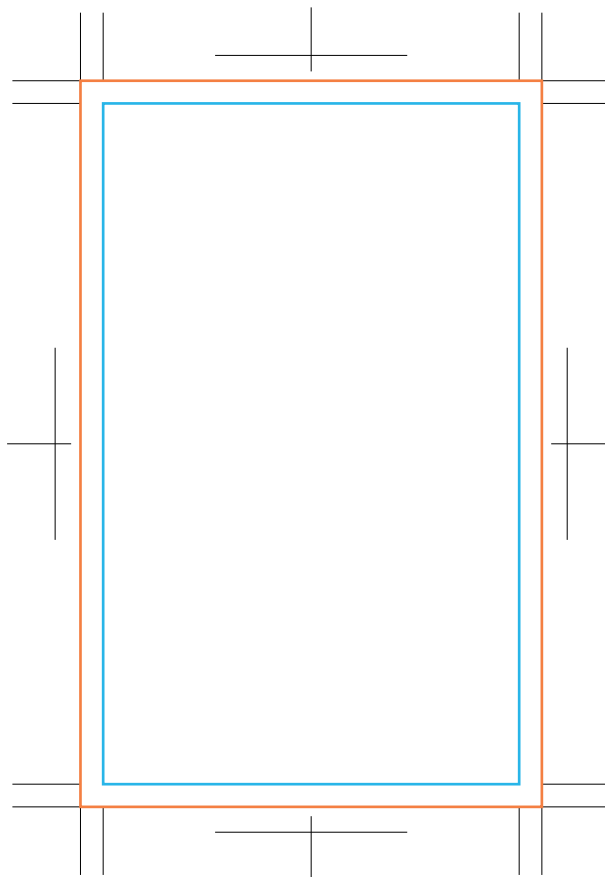

絵馬：W24×H15mm

台紙：H55×90mm

 印刷範囲

 仕上り線

 塗足し線