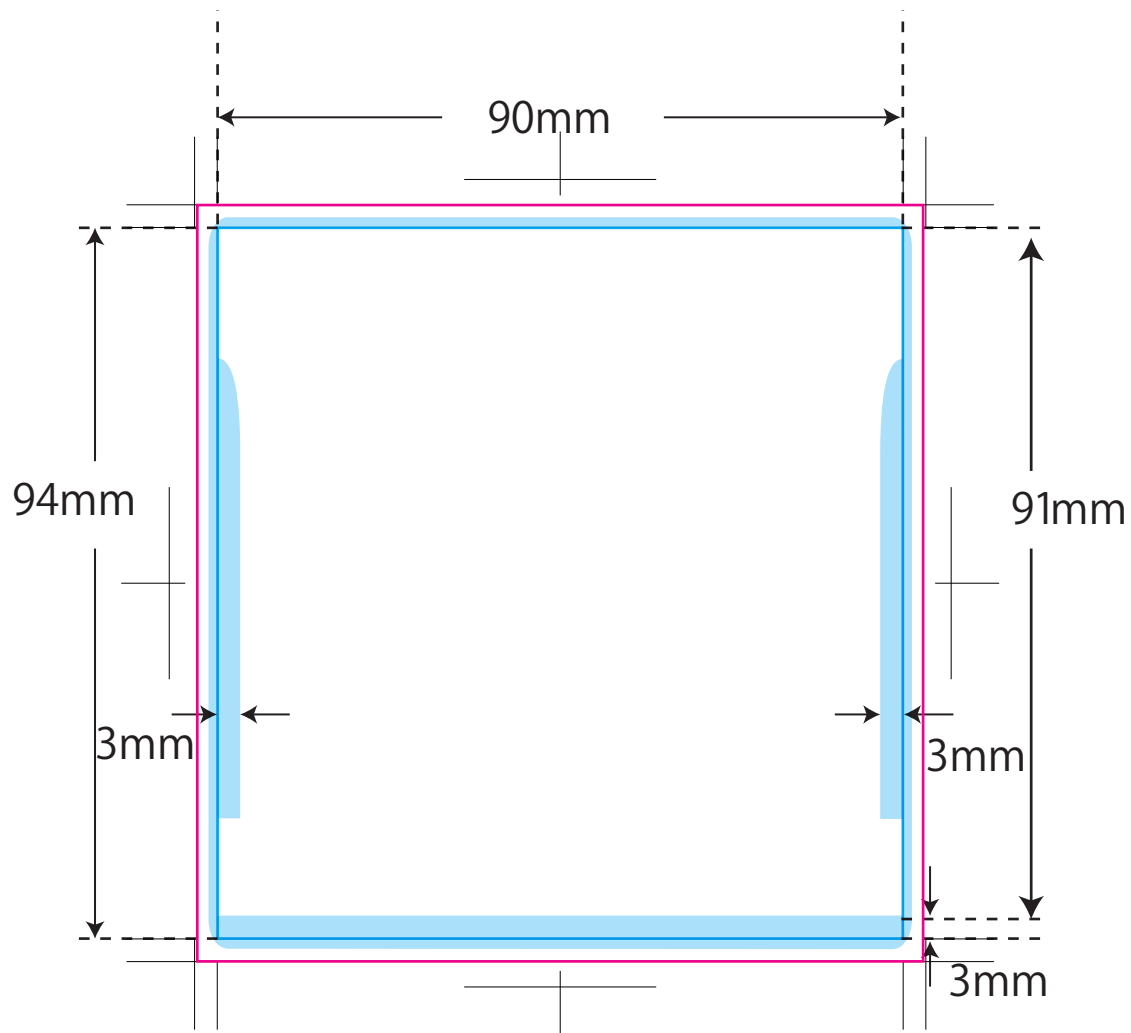

KT31

印刷範囲

塗り足し範囲

ケースサイズ : H105×W155mm