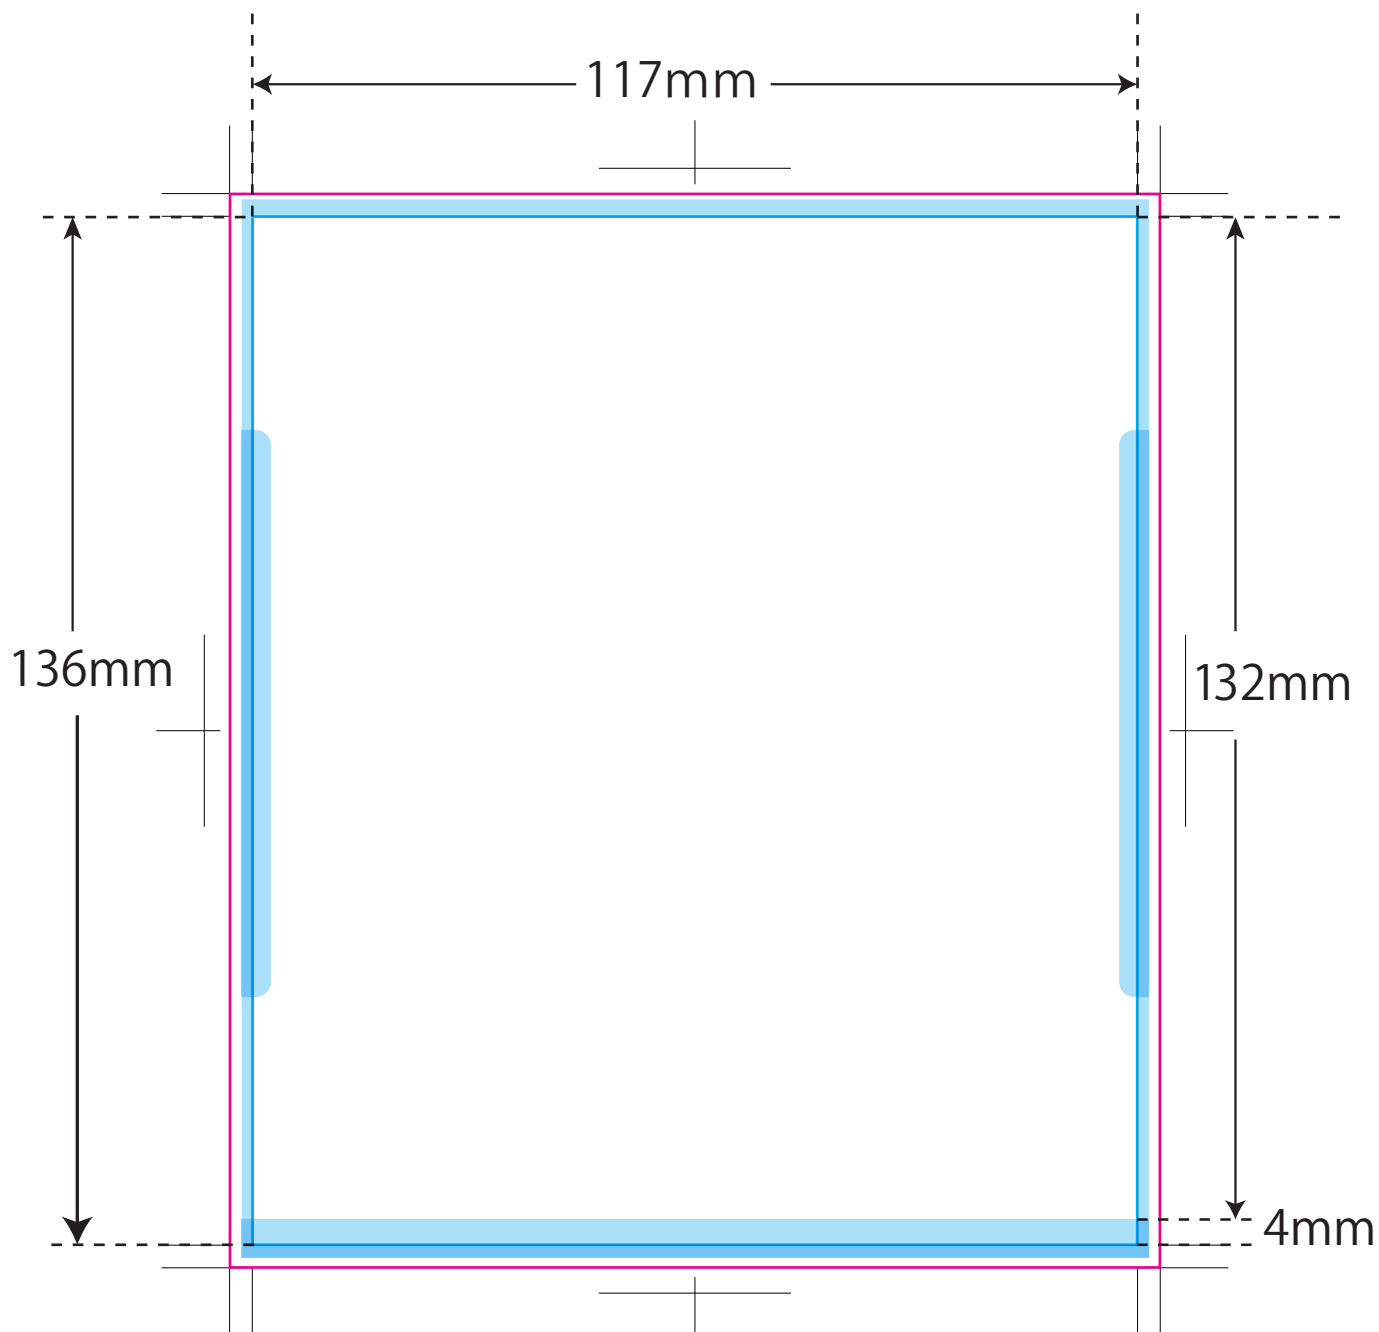

KT32

ケースサイズ : H140×W121 mm